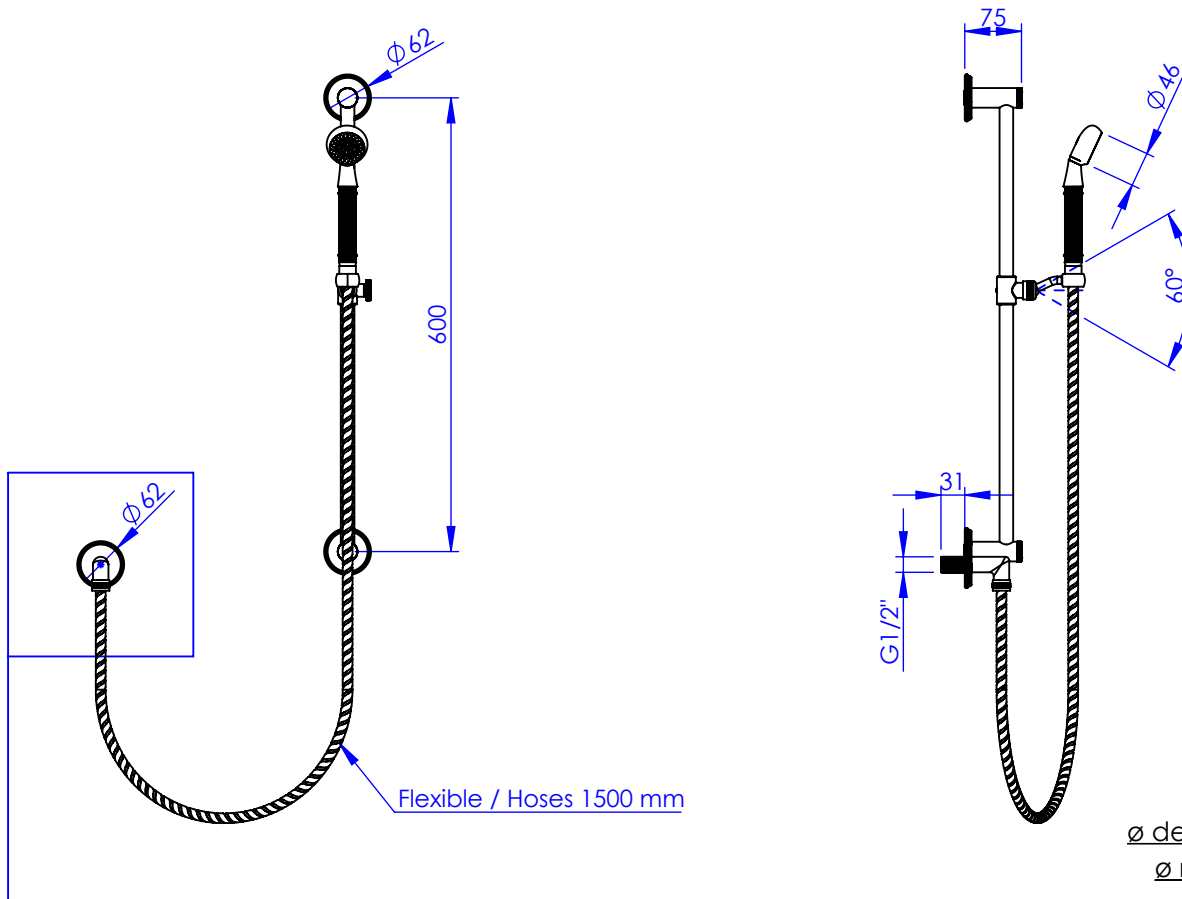

Collections : Sovereign

Couli-douche avec douchette, sortie coudée 1/2" et flexible 150cm.

Wall shower set on sliding bar, with elbow 1/2" and hose 150cm.

Sovereign

Ref : S181-2211

Sovereign Trésor

Ref : S182-2211

Sovereign Luxe

Ref : S189-2211

Débit / Flow rate : 10 l/min (sous 3 bars).

Pression maxi / max pressure : 5 bars.

ø de perçage recommandé.

ø recommended drilling.

serdaneli
PARIS

17/02/2022-1