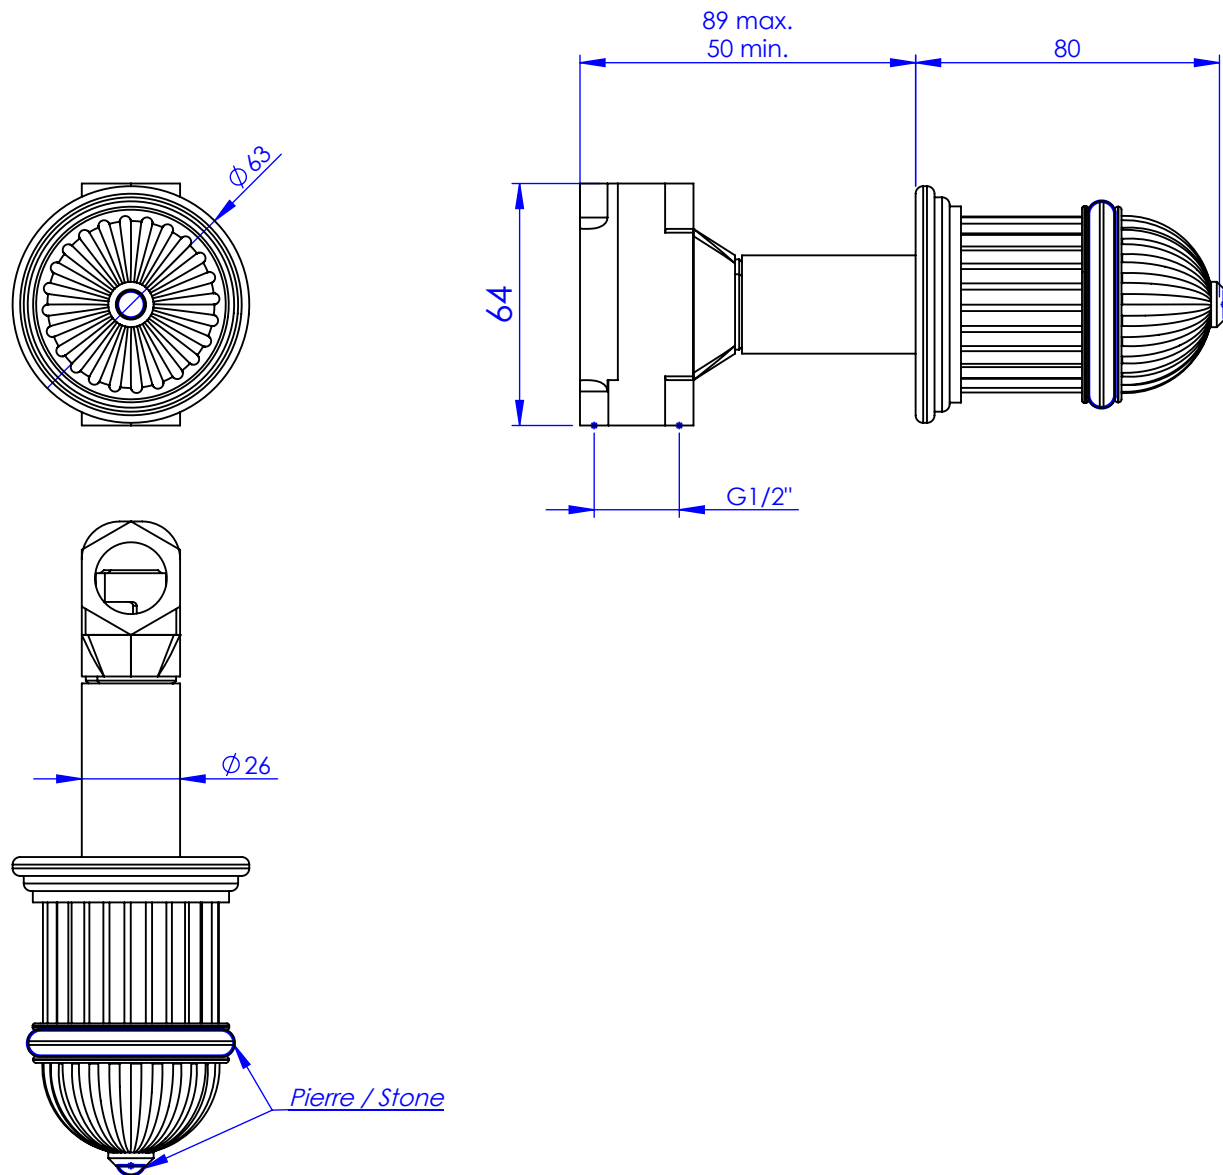

## Collection : Sovereign Trésor

Robinet d'arrêt 1/2" mural, 1/4 de tour, droite (Froid).

Wall mounted valve 1/2", 1/4 turn right (Cold).

Ref : S182-228C Noir Portoro / Black Portoro  
Ref : S183-228C Blanc Carrar / White Carrara  
Ref : S184-228C Sodalite Bleue / Blue Sodalite  
Ref : S185-228C Aventurine Verte / Green Aventurine  
Ref : S186-228C Jaspe rouge / Red Jasper  
Ref : S187-228C Onyx rose / Pink Onyx  
Ref : S188-228C Gris Bardiglio / Grey Bardiglio

**Débit / Flow rate : 21 l/min (sous 3 bars).**  
**Pression maxi / max pressure : 5 bars.**

$\phi$  de perçage recommandé.  
 $\phi$  recommended drilling.

### Informations :

Fournie avec tête céramique 1/4 de tour. / Provided with ceramic cartridge 1/4 turn.

serdaneli  
PARIS

18/02/2022-1