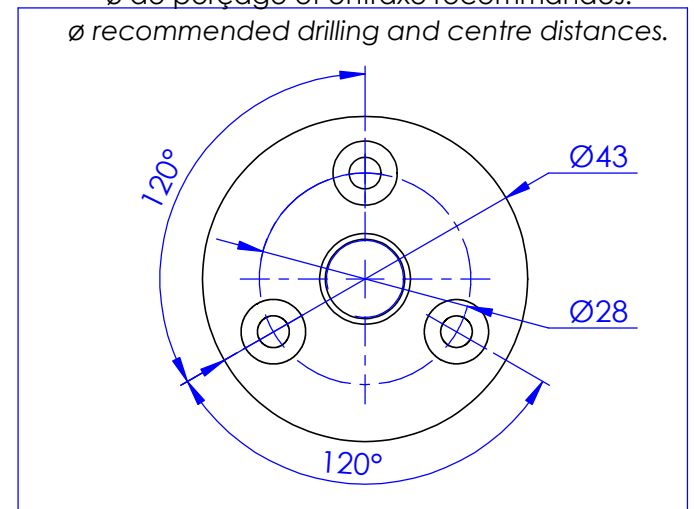

Collection : ANFA & SOVEREIGN

Porte-serviette anneau, ø18 cm, mural. / Wall mounted towel ring, ø18 cm.

Ref : S126-510 ANFA
Ref : S181-510 SOVEREIGN

ø de perçage et entraxe recommandés.
ø recommended drilling and centre distances.