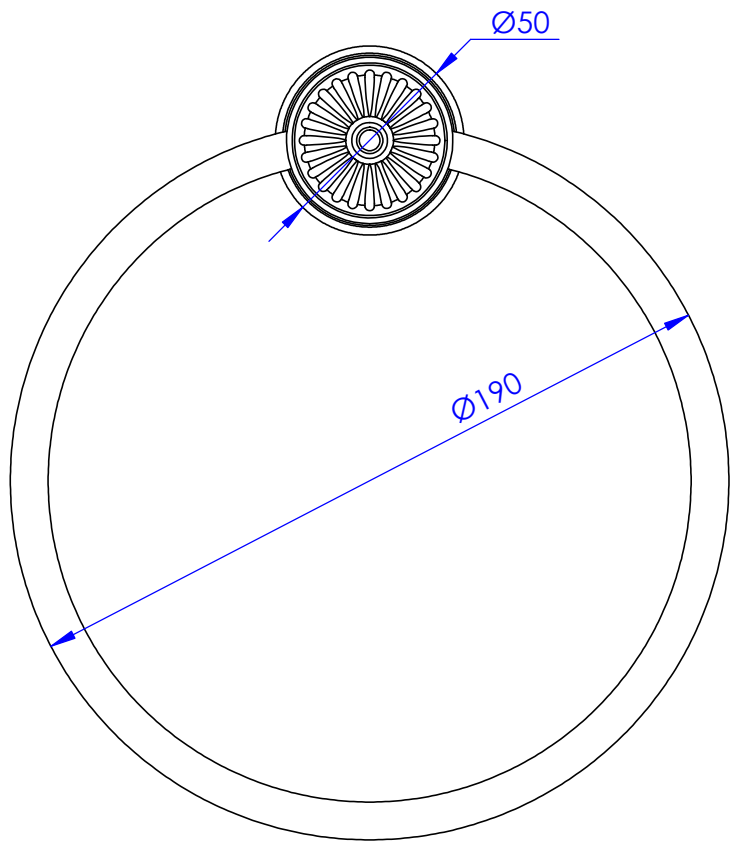

Collection : ANFA & SOVEREIGN

Porte-serviette anneau, ø18 cm, mural. / Wall mounted towel ring, ø18 cm.

Ref : S126-510 ANFA
Ref : S181-510 SOVEREIGN

ø de perçage et entraxe recommandés.
ø recommended drilling and centre distances.