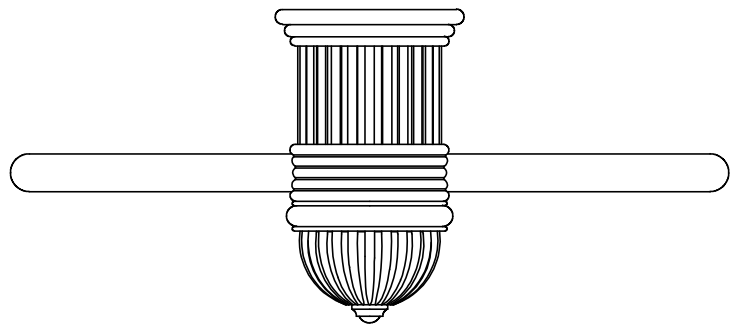

Collection : ANFA & SOVEREIGN

Porte-serviette anneau, ø18 cm, mural. / Wall mounted towel ring, ø18 cm.

Ref : S126-510 ANFA
Ref : S181-510 SOVEREIGN

ø de perçage et entraxe recommandés.
ø recommended drilling and centre distances.