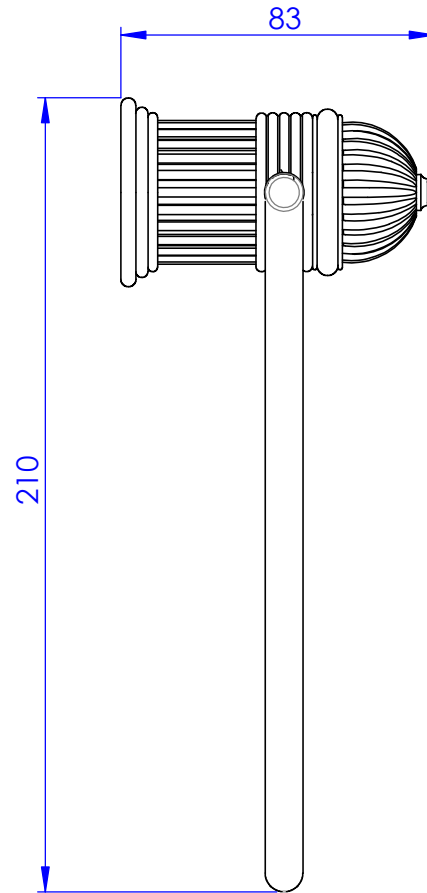

Collection : ANFA & SOVEREIGN

Porte-serviette anneau, ø18 cm, mural. / Wall mounted towel ring, ø18 cm.

Ref : S126-510 ANFA
Ref : S181-510 SOVEREIGN

ø de perçage et entraxe recommandés.
ø recommended drilling and centre distances.

Serdaneli

Paris 1975

01/12/2023 -1