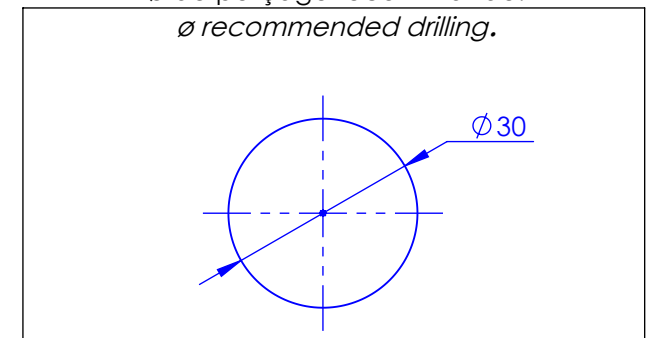

Collection : Sovereign

Ensemble douche sur gorge avec flexible 200 cm.
Rim mounted shower set with a 200 cm hose.

Ref : S181-361

Débit / *Flow rate* : 10 l/min (sous 3 bars).
Pression maxi / *max pressure* : 5 bars.

ϕ de perçage recommandé.
 ϕ recommended drilling.

Informations :

Raccordement par flexibles inox tressés. / Connected by stainless steel hoses.

Serdaneli

Paris 1975

17/01/2025 -1