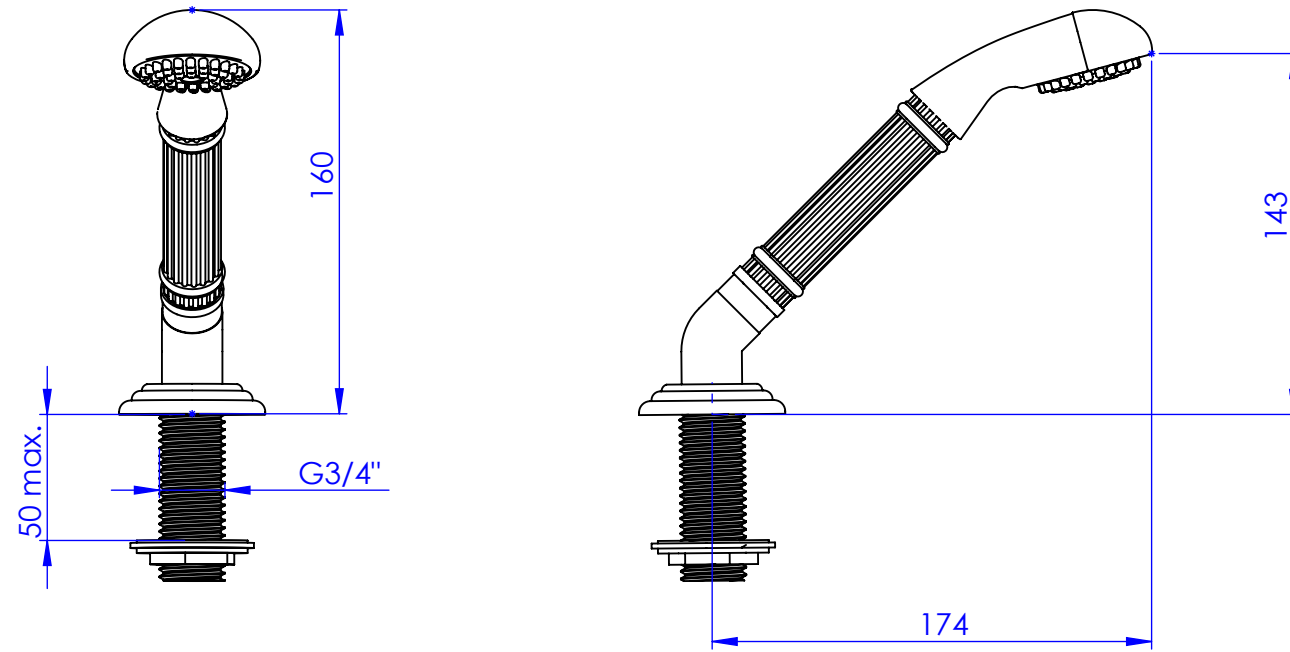

Collection : Sovereign

Ensemble douche sur gorge avec flexible 200 cm.
Rim mounted shower set with a 200 cm hose.

Ref : S181-361

Débit / *Flow rate* : 10 l/min (sous 3 bars).
Pression maxi / *max pressure* : 5 bars.

ϕ de perçage recommandé.
 ϕ recommended drilling.

Informations :

Raccordement par flexibles inox tressés. / Connected by stainless steel hoses.

Serdaneli

Paris 1975

17/01/2025 -1