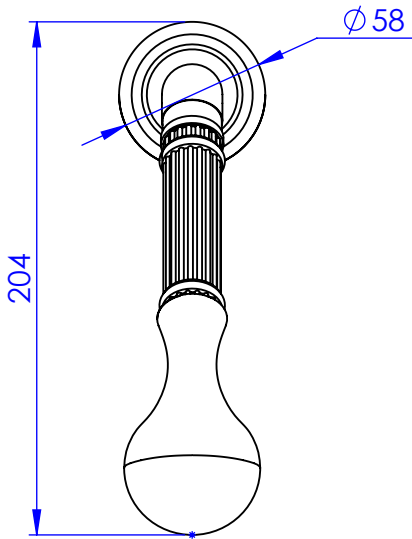

Collection : Sovereign

Ensemble douche sur gorge avec flexible 200 cm.
Rim mounted shower set with a 200 cm hose.

Ref : S181-361

Débit / *Flow rate* : 10 l/min (sous 3 bars).
Pression maxi / *max pressure* : 5 bars.

ϕ de perçage recommandé.
 ϕ recommended drilling.

Informations :

Raccordement par flexibles inox tressés. / Connected by stainless steel hoses.

Serdaneli

Paris 1975

17/01/2025 -1