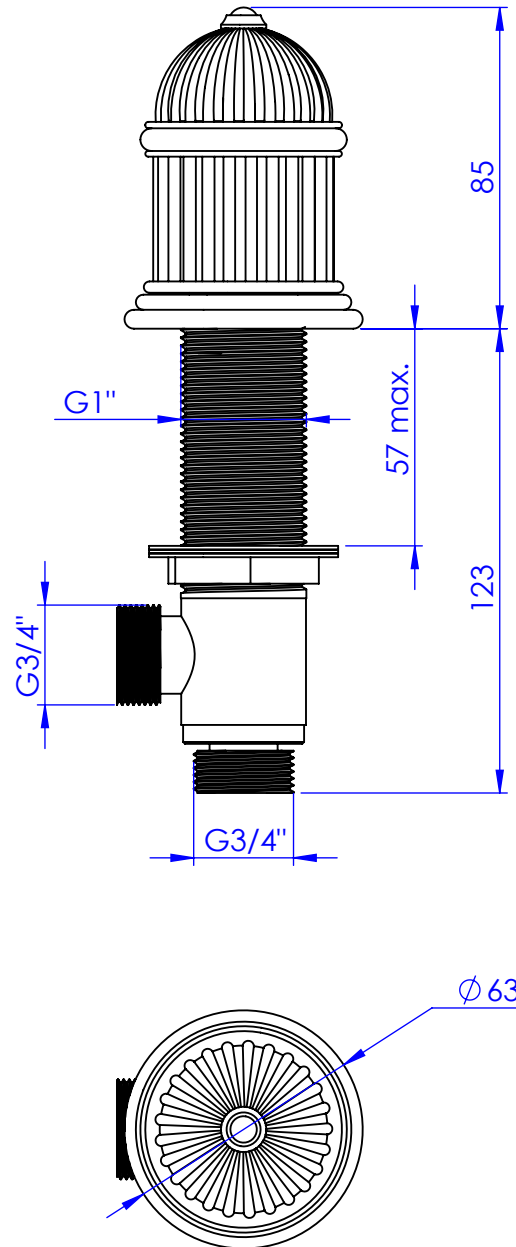

Collection : Sovereign

Robinet d'arrêt 3/4" sur gorge, 1/4 de tour, droite (Froid).

Wall mounted valve 3/4", 1/4 turn, right (Cold).

Ref : S181-327C

Débit / Flow rate : 38 l/min (sous 3 bars).
Pression maxi / max pressure : 5 bars.

\varnothing de perçage recommandé.
 \varnothing recommended drilling.

Informations :

Fournie avec tête céramique 1/4 de tour. / Provided with ceramic cartridge 1/4 turn.