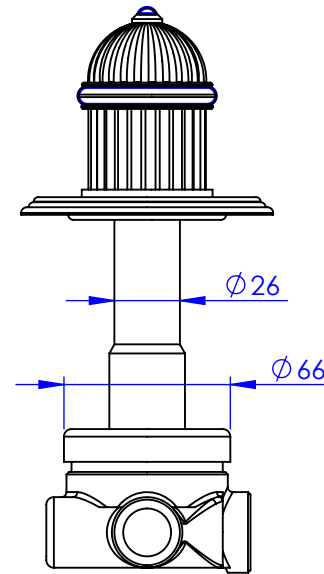

**Collection : Sovereign**

**Inverseur 4 voies mural ( 2 entrées, 2 sorties ).**

**Wall mounted 4-way diverter ( 2 inlets, 2 outlets ).**

Ref : S181-244

**Débit / Flow rate : ...l/min (sous 3 bars).**  
**Pression maxi / max pressure : 5 bars.**