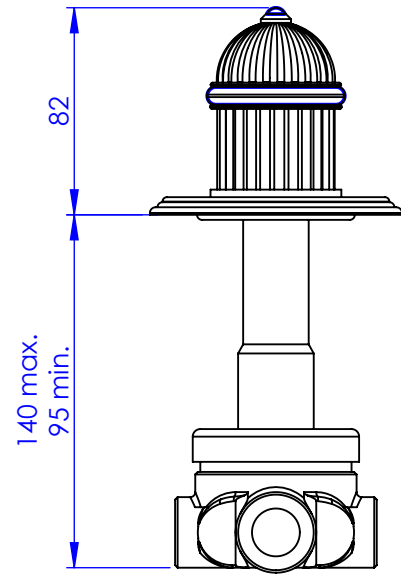

**Collection : Sovereign**

**Inverseur 4 voies mural ( 2 entrées, 2 sorties ).**

**Wall mounted 4-way diverter ( 2 inlets, 2 outlets ).**

Ref : S181-244

**Débit / Flow rate : ...l/min (sous 3 bars).**  
**Pression maxi / max pressure : 5 bars.**