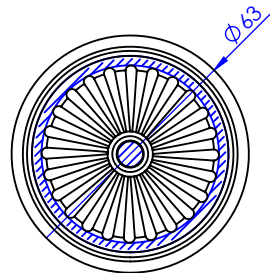

Collection : Sovereign

Robinet d'arrêt 1/2" mural, 1/4 de tour, droite (Froid).

Wall mounted valve 1/2", 1/4 turn, right (Cold).

Ref : S181-228C

Débit / Flow rate : 21 l/min (sous 3 bars).
Pression maxi / max pressure : 5 bars.

\varnothing de perçage recommandé.
 \varnothing recommended drilling.

Informations :

Fournie avec tête céramique 1/4 de tour. / Provided with ceramic cartridge 1/4 turn.

serdaneli
PARIS

27/04/2022-1