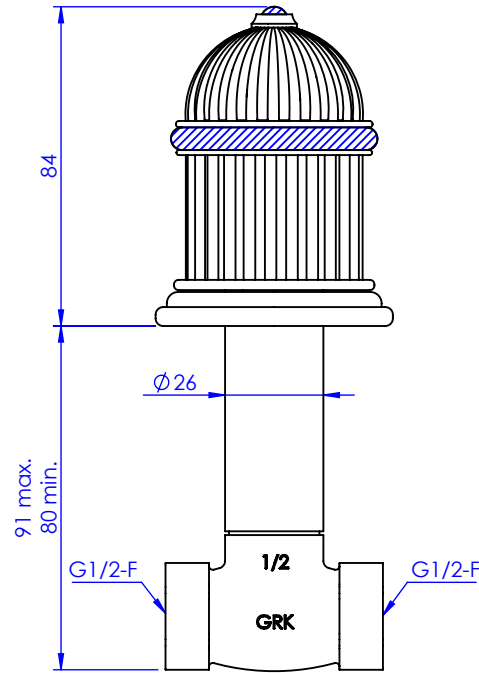

Collection : Sovereign

Robinet d'arrêt 1/2" mural, 1/4 de tour, droite (Froid).

Wall mounted valve 1/2", 1/4 turn, right (Cold).

Ref : S181-228C

Débit / Flow rate : 21 l/min (sous 3 bars).
Pression maxi / max pressure : 5 bars.

\varnothing de perçage recommandé.
 \varnothing recommended drilling.

Informations :

Fournie avec tête céramique 1/4 de tour. / Provided with ceramic cartridge 1/4 turn.

serdaneli
PARIS

27/04/2022-1