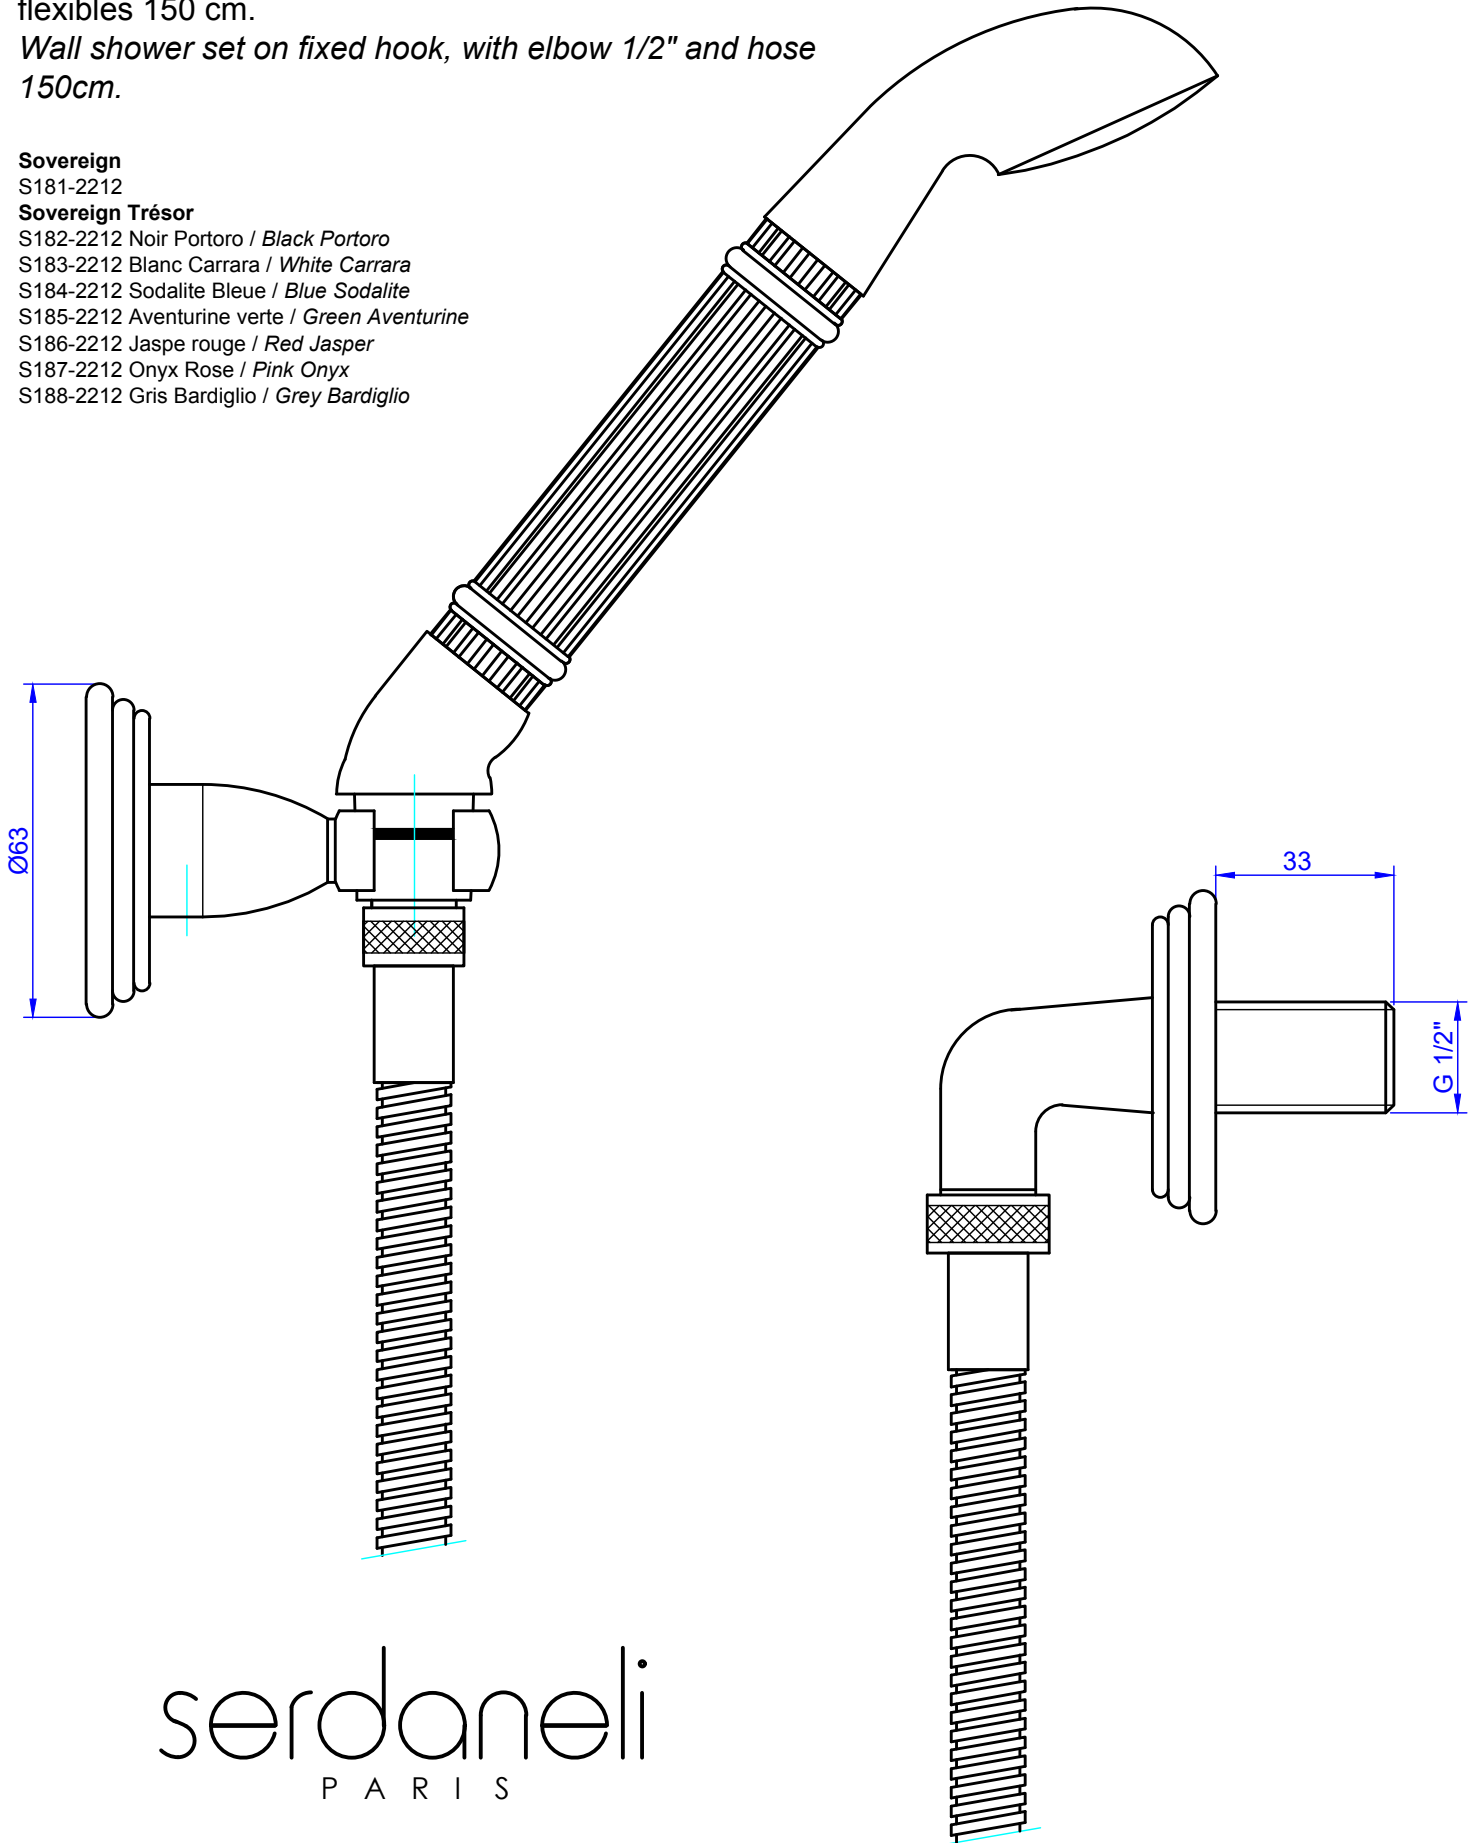

Collections : Sovereign & Sovereign Trésor

Douchette avec crochet fixe, avec sortie coudée 1/2" et flexibles 150 cm.

Wall shower set on fixed hook, with elbow 1/2" and hose 150cm.

Sovereign

S181-2212

Sovereign Trésor

S182-2212 Noir Portoro / *Black Portoro*

S183-2212 Blanc Carrara / *White Carrara*

S184-2212 Sodalite Bleue / *Blue Sodalite*

S185-2212 Aventurine verte / *Green Aventurine*

S186-2212 Jaspe rouge / *Red Jasper*

S187-2212 Onyx Rose / *Pink Onyx*

S188-2212 Gris Bardiglio / *Grey Bardiglio*

serdaneli
P A R I S