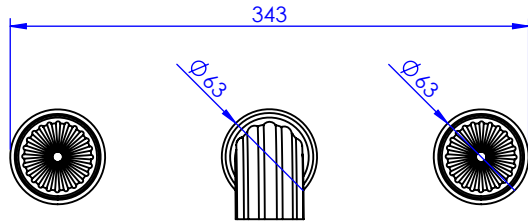

Collection : Sovereign
Mélangeur de lavabo 3 trous mural.
Wall mounted 3-hole basin set.

Ref : S181-1303

Débit / Flow rate : 35 l/min (sous 3 bars).
Pression maxi / max pressure : 5 bars.

ø de perçage et entraxe recommandés.
ø recommended drilling and centre distances.

Informations :
 Fournie avec tête céramique 1/4 de tour. / Provided with ceramic cartridge 1/4 turn.
 Vidage fourni sur demande / Bathtub drain on demand