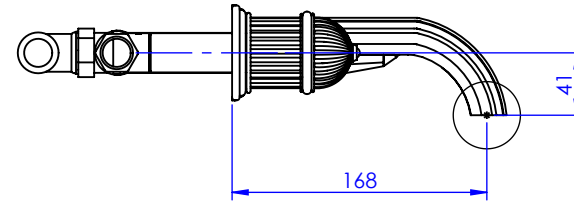

Collection : Sovereign
Mélangeur de lavabo 3 trous mural.
Wall mounted 3-hole basin set.

Ref : S181-1303

Débit / Flow rate : 35 l/min (sous 3 bars).
Pression maxi / max pressure : 5 bars.

ø de perçage et entraxe recommandés.
ø recommended drilling and centre distances.

Informations :
 Fournie avec tête céramique 1/4 de tour. / Provided with ceramic cartridge 1/4 turn.
 Vidage fourni sur demande / Bathtub drain on demand