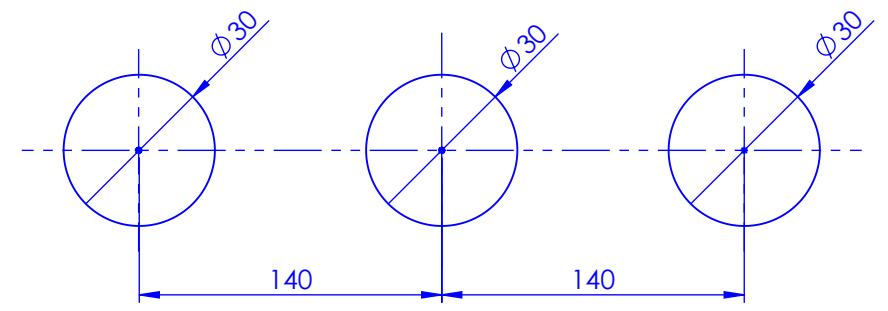

Collection : Sovereign
Mélangeur de lavabo 3 trous mural.
Wall mounted 3-hole basin set.

Ref : S181-1303

Débit / Flow rate : 35 l/min (sous 3 bars).
Pression maxi / max pressure : 5 bars.

ø de perçage et entraxe recommandés.
ø recommended drilling and centre distances.

Informations :
 Fournie avec tête céramique 1/4 de tour. / Provided with ceramic cartridge 1/4 turn.
 Vidage fourni sur demande / Bathtub drain on demand