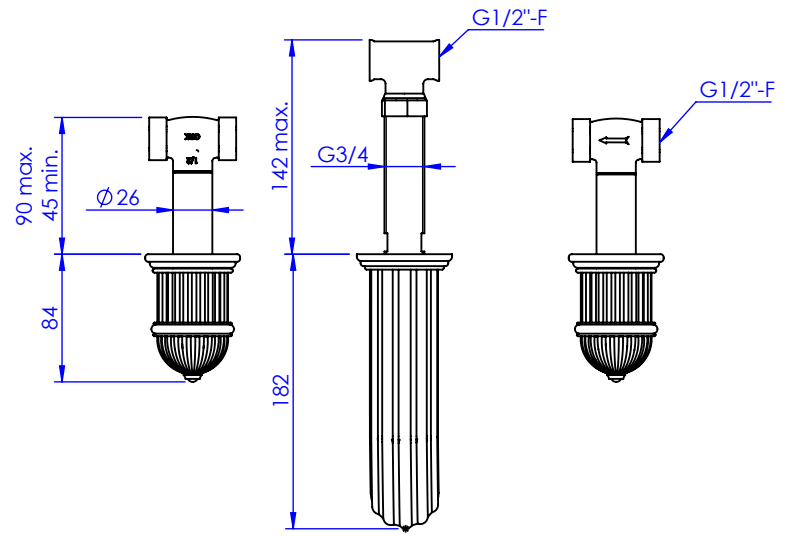

Collection : Sovereign
Mélangeur de lavabo 3 trous mural.
Wall mounted 3-hole basin set.

Ref : S181-1303

Débit / Flow rate : 35 l/min (sous 3 bars).
Pression maxi / max pressure : 5 bars.

ø de perçage et entraxe recommandés.
ø recommended drilling and centre distances.

Informations :
 Fournie avec tête céramique 1/4 de tour. / Provided with ceramic cartridge 1/4 turn.
 Vidage fourni sur demande / Bathtub drain on demand