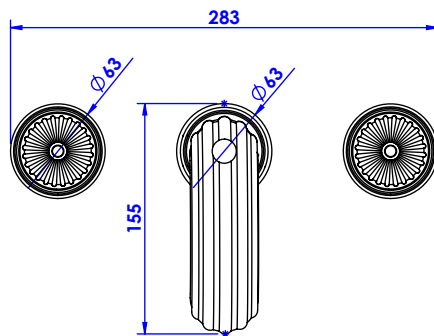

## Collection : Sovereign

Mélangeur de lavabo 3 trous, avec flexibles et vidage.  
3-hole basin mixer, hoses and connections.

Ref : S181-1301

Débit / Flow rate : ...l/min (sous 3 bars).  
Pression maxi / max pressure : 5 bars.

### Informations :

Fournie avec tête céramique 1/4 de tour. / Provided with ceramic cartridge 1/4 turn.  
Raccordement par flexibles inox tressés (lg 300mm). / Connected by stainless steel hoses (lg 11,80 inch)  
Vidage fourni (voir fiches techniques.) / Waste included (see technicals drawings.)