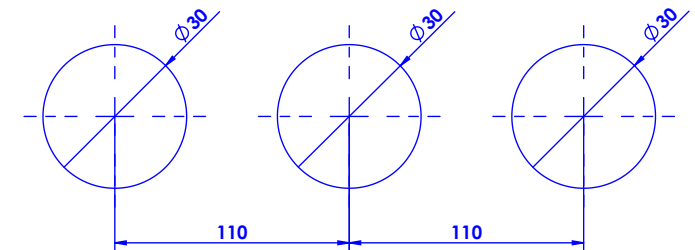

## Collection : Sovereign

Mélangeur de lavabo 3 trous, avec flexibles et vidage.  
3-hole basin mixer, hoses and connections.

Ref : S181-1301

Débit / Flow rate : ...l/min (sous 3 bars).  
Pression maxi / max pressure : 5 bars.

### Informations :

Fournie avec tête céramique 1/4 de tour. / Provided with ceramic cartridge 1/4 turn.  
Raccordement par flexibles inox tressés (lg 300mm). / Connected by stainless steel hoses (lg 11,80 inch)  
Vidage fourni (voir fiches techniques.) / Waste included (see technicals drawings.)