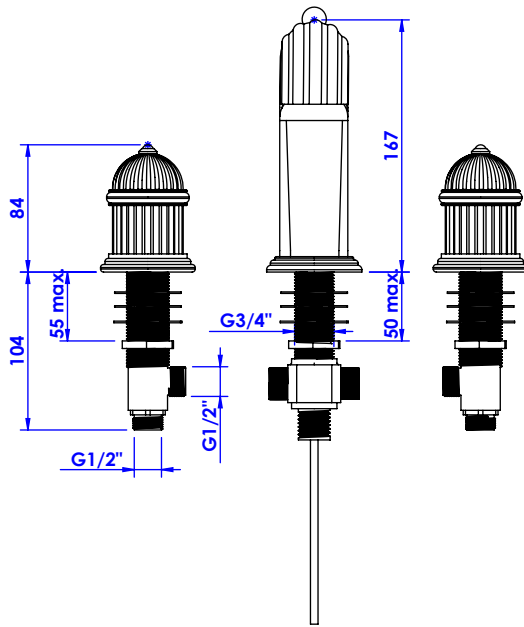

## Collection : Sovereign

Mélangeur de lavabo 3 trous, avec flexibles et vidage.  
3-hole basin mixer, hoses and connections.

Ref : S181-1301

Débit / Flow rate : ...l/min (sous 3 bars).  
Pression maxi / max pressure : 5 bars.

### Informations :

Fournie avec tête céramique 1/4 de tour. / Provided with ceramic cartridge 1/4 turn.  
Raccordement par flexibles inox tressés (lg 300mm). / Connected by stainless steel hoses (lg 11,80 inch)  
Vidage fourni (voir fiches techniques.) / Waste included (see technicals drawings.)