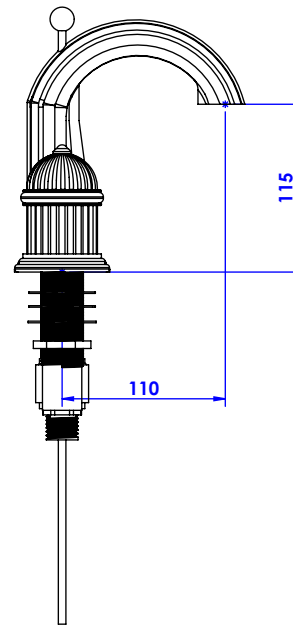

## Collection : Sovereign

Mélangeur de lavabo 3 trous, avec flexibles et vidage.  
3-hole basin mixer, hoses and connections.

Ref : S181-1301

Débit / Flow rate : ...l/min (sous 3 bars).  
Pression maxi / max pressure : 5 bars.

*ø de perçage et entraxe recommandés.  
ø recommended drilling and centre distances.*

### Informations :

Fournie avec tête céramique 1/4 de tour. / Provided with ceramic cartridge 1/4 turn.  
Raccordement par flexibles inox tressés (lg 300mm). / Connected by stainless steel hoses (lg 11,80 inch)  
Vidage fourni (voir fiches techniques.) / Waste included (see technicals drawings.)