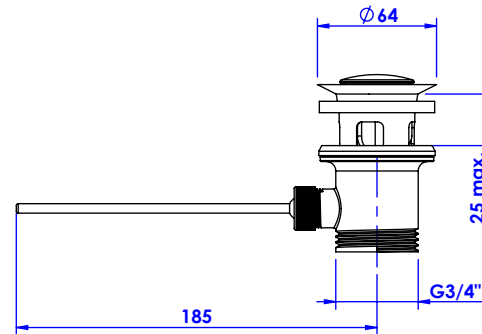

## Collection : Sovereign

Mélangeur de lavabo 3 trous, avec flexibles et vidage.  
3-hole basin mixer, hoses and connections.

Ref : S181-1301

Débit / Flow rate : ...l/min (sous 3 bars).  
Pression maxi / max pressure : 5 bars.

### Informations :

Fournie avec tête céramique 1/4 de tour. / Provided with ceramic cartridge 1/4 turn.  
Raccordement par flexibles inox tressés (lg 300mm). / Connected by stainless steel hoses (lg 11,80 inch)  
Vidage fourni (voir fiches techniques.) / Waste included (see technicals drawings.)