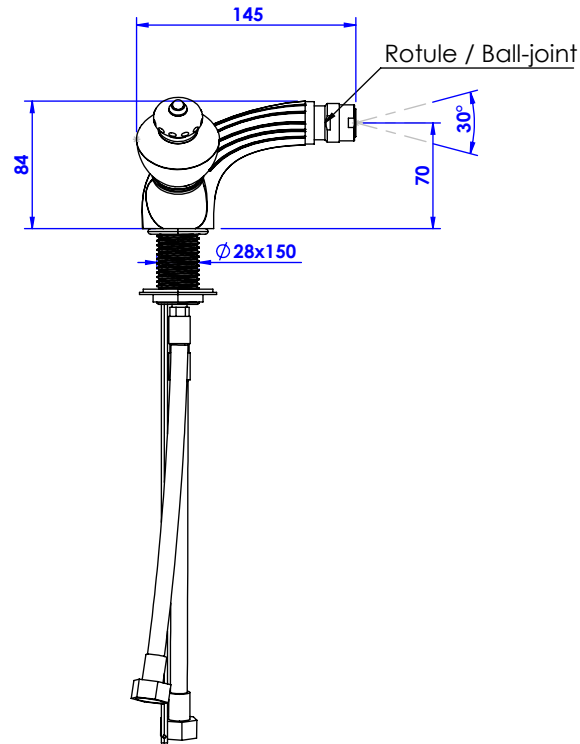

Collection : Valençay

Monotrou bidet avec flexible et vidage.
Single hole bidet mixer, hoses and waste.

Ref : S180-4101

Débit / Flow rate : ...l/min (sous 3 bars).
Pression maxi / max pressure : 5 bars.

ø de perçage recommandé.
ø recommended drilling.

Informations :

Fournie avec tête céramique 1/4 de tour. / Provided with ceramic cartridge 1/4 turn.
Raccordement par flexibles inox tressés (lg 300mm). / Connected by stainless steel hoses (lg 11,80 inch)
Vidage fourni (voir fiches techniques.) / Waste included (see technicals drawings.)