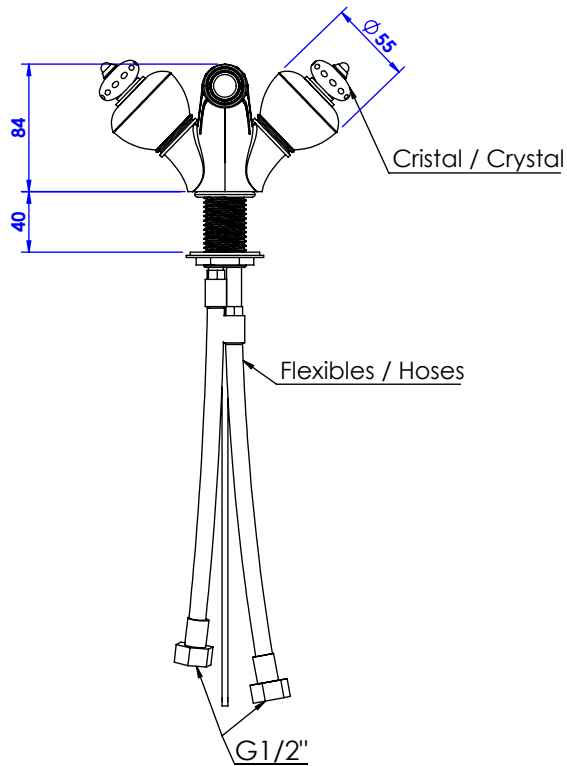

Collection : Valençay

Monotrou bidet avec flexible et vidage.
Single hole bidet mixer, hoses and waste.

Ref : S180-4101

Débit / Flow rate : ...l/min (sous 3 bars).
Pression maxi / max pressure : 5 bars.

ø de perçage recommandé.
ø recommended drilling.

Informations :

Fournie avec tête céramique 1/4 de tour. / Provided with ceramic cartridge 1/4 turn.
Raccordement par flexibles inox tressés (lg 300mm). / Connected by stainless steel hoses (lg 11,80 inch)
Vidage fourni (voir fiches techniques.) / Waste included (see technicals drawings.)