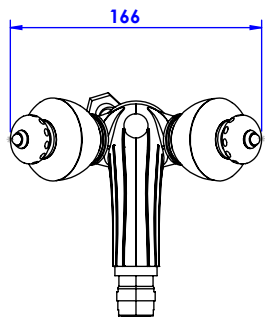

Collection : Valençay

Monotrou bidet avec flexible et vidage.
Single hole bidet mixer, hoses and waste.

Ref : S180-4101

Débit / Flow rate : ...l/min (sous 3 bars).
Pression maxi / max pressure : 5 bars.

ø de perçage recommandé.
ø recommended drilling.

Informations :

Fournie avec tête céramique 1/4 de tour. / Provided with ceramic cartridge 1/4 turn.
Raccordement par flexibles inox tressés (lg 300mm). / Connected by stainless steel hoses (lg 11,80 inch)
Vidage fourni (voir fiches techniques.) / Waste included (see technicals drawings.)