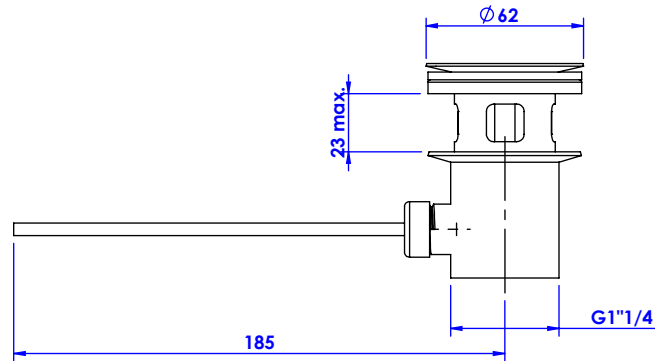

Collection : Valençay

Monotrou bidet avec flexible et vidage.
Single hole bidet mixer, hoses and waste.

Ref : S180-4101

Débit / Flow rate : ...l/min (sous 3 bars).
Pression maxi / max pressure : 5 bars.

ø de perçage recommandé.
ø recommended drilling.

Informations :

Fournie avec tête céramique 1/4 de tour. / Provided with ceramic cartridge 1/4 turn.
Raccordement par flexibles inox tressés (lg 300mm). / Connected by stainless steel hoses (lg 11,80 inch)
Vidage fourni (voir fiches techniques.) / Waste included (see technicals drawings.)