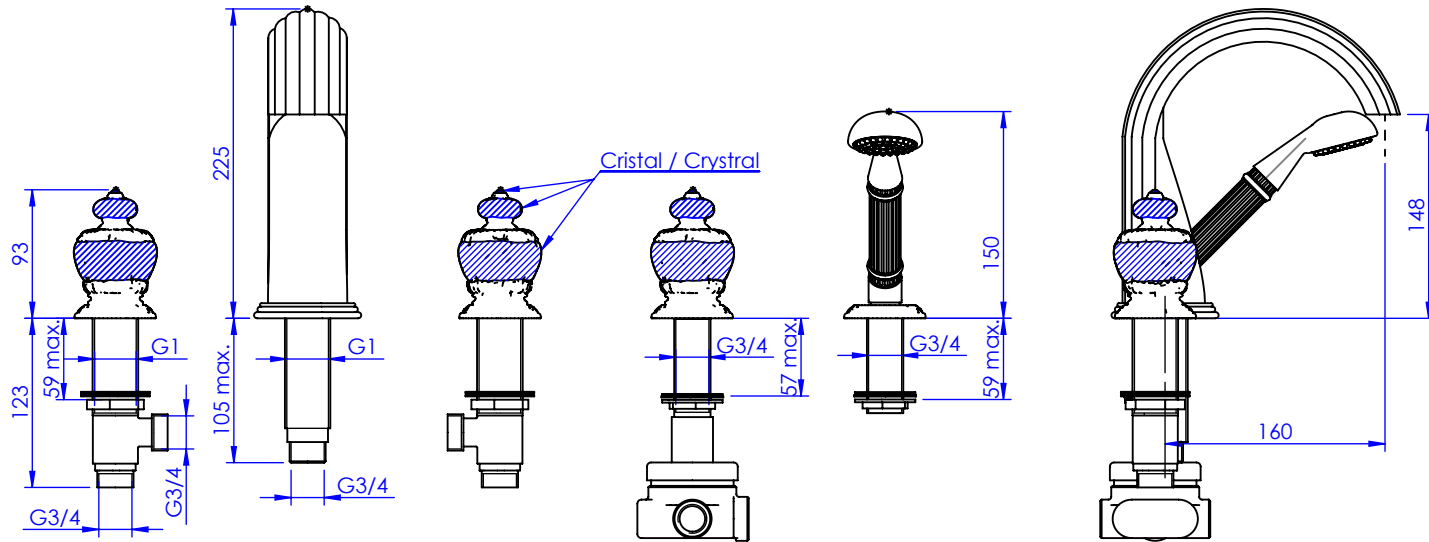

Collection : Valençay

Mélangeur bain-douche sur gorge 5 trous avec flexibles de raccords.

Rim mounted 5-hole bath & shower mixer.

Ref : S180-3305

Débit / Flow rate : Full-Flow l/min (sous 3 bars).
Pression maxi / max pressure : 5 bars.

\varnothing de perçage et entraxe recommandés.
 \varnothing recommended drilling and centre distances.

Informations :

Fournie avec tête céramique 1/4 de tour. / Provided with ceramic cartridge 1/4 turn.
Raccordement par flexibles inox tressés (lg 300mm). / Connected by stainless steel hoses (lg 11,80 inch)
Vidage fourni sur demande / Bathtub drain on demand