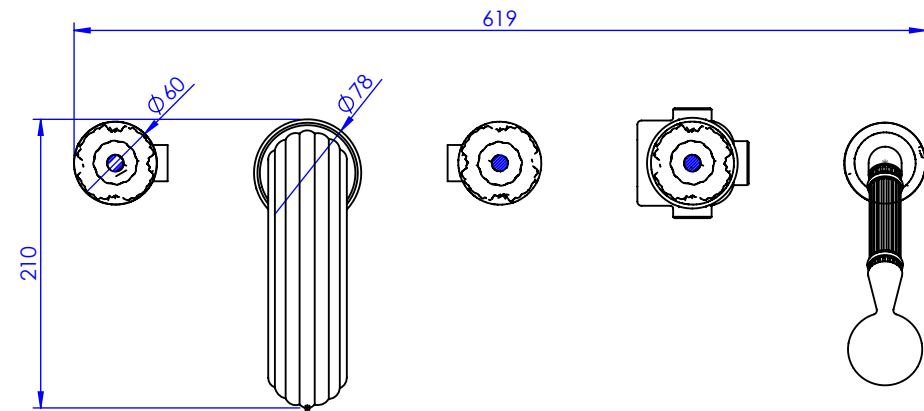

Collection : Valençay

Mélangeur bain-douche sur gorge 5 trous avec flexibles de raccords.

Rim mounted 5-hole bath & shower mixer.

Ref : S180-3305

Débit / Flow rate : Full-Flow l/min (sous 3 bars).
Pression maxi / max pressure : 5 bars.

\varnothing de perçage et entraxe recommandés.
 \varnothing recommended drilling and centre distances.

Informations :

Fournie avec tête céramique 1/4 de tour. / Provided with ceramic cartridge 1/4 turn.
Raccordement par flexibles inox tressés (lg 300mm). / Connected by stainless steel hoses (lg 11,80 inch)
Vidage fourni sur demande / Bathtub drain on demand