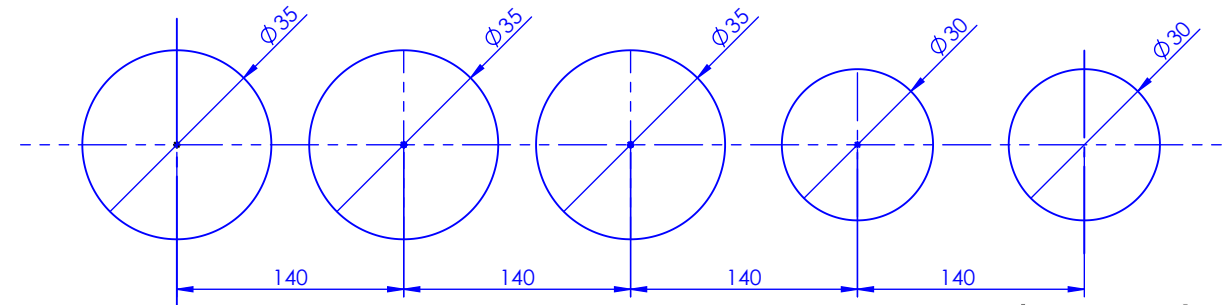

Collection : Valençay

Mélangeur bain-douche sur gorge 5 trous avec flexibles de raccords.

Rim mounted 5-hole bath & shower mixer.

Ref : S180-3305

Débit / Flow rate : Full-Flow l/min (sous 3 bars).
Pression maxi / max pressure : 5 bars.

\varnothing de perçage et entraxe recommandés.
 \varnothing recommended drilling and centre distances.

Informations :

Fournie avec tête céramique 1/4 de tour. / Provided with ceramic cartridge 1/4 turn.
Raccordement par flexibles inox tressés (lg 300mm). / Connected by stainless steel hoses (lg 11,80 inch)
Vidage fourni sur demande / Bathtub drain on demand