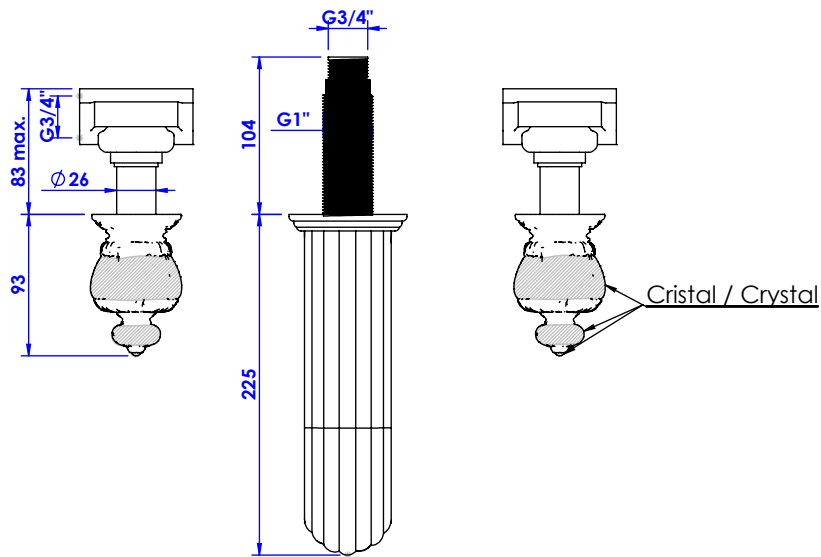

Collection : Valençay

Mélangeur bain mural 3 trous. - Wall mounted 3-hole bath mixer set.

Ref : S180-3303

Débit / Flow rate : ...l/min (sous 3 bars).
Pression maxi / max pressure : 5 bars.

*ø de perçage et entraxe recommandés.
ø recommended drilling and centre distances.*

Informations :

Fournie avec tête céramique 1/4 de tour. / Provided with ceramic cartridge 1/4 turn.
Vidage fourni sur demande / Bathtub drain on demand

serdaneli
PARIS

28/01/2022 -1