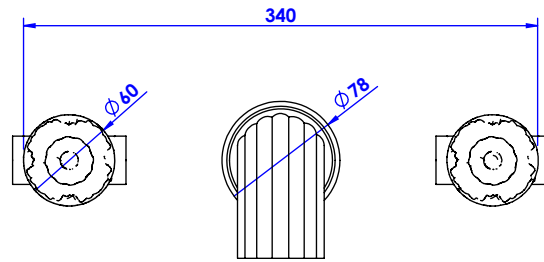

Collection : Valençay

Mélangeur bain mural 3 trous. - Wall mounted 3-hole bath mixer set.

Ref : S180-3303

Débit / Flow rate : ...l/min (sous 3 bars).
Pression maxi / max pressure : 5 bars.

*ø de perçage et entraxe recommandés.
ø recommended drilling and centre distances.*

Informations :

Fournie avec tête céramique 1/4 de tour. / Provided with ceramic cartridge 1/4 turn.
Vidage fourni sur demande / Bathtub drain on demand

serdaneli
PARIS

28/01/2022 -1