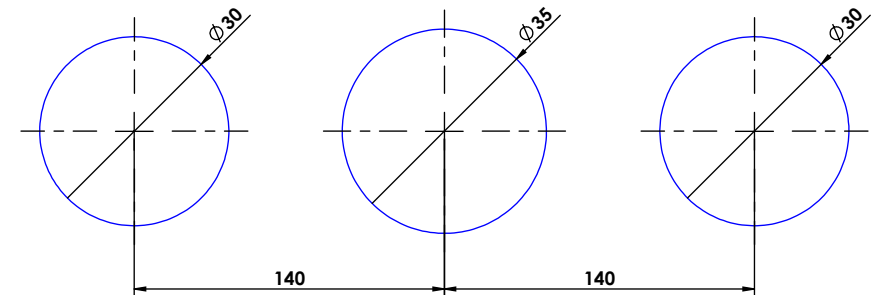

Collection : Valençay

Mélangeur bain mural 3 trous. - Wall mounted 3-hole bath mixer set.

Ref : S180-3303

Débit / Flow rate : ...l/min (sous 3 bars).
Pression maxi / max pressure : 5 bars.

*ø de perçage et entraxe recommandés.
ø recommended drilling and centre distances.*

Informations :

Fournie avec tête céramique 1/4 de tour. / Provided with ceramic cartridge 1/4 turn.
Vidage fourni sur demande / Bathtub drain on demand

serdaneli
PARIS

28/01/2022 -1