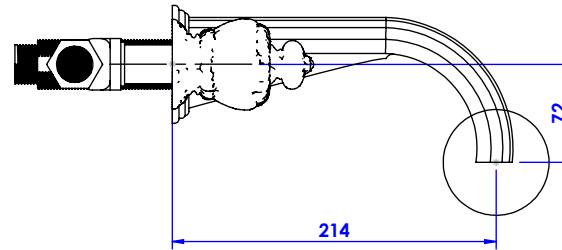

Collection : Valençay

Mélangeur bain mural 3 trous. - Wall mounted 3-hole bath mixer set.

Ref : S180-3303

Débit / Flow rate : ...l/min (sous 3 bars).
Pression maxi / max pressure : 5 bars.

*ø de perçage et entraxe recommandés.
ø recommended drilling and centre distances.*

Informations :

Fournie avec tête céramique 1/4 de tour. / Provided with ceramic cartridge 1/4 turn.
Vidage fourni sur demande / Bathtub drain on demand

serdaneli
PARIS

28/01/2022 -1