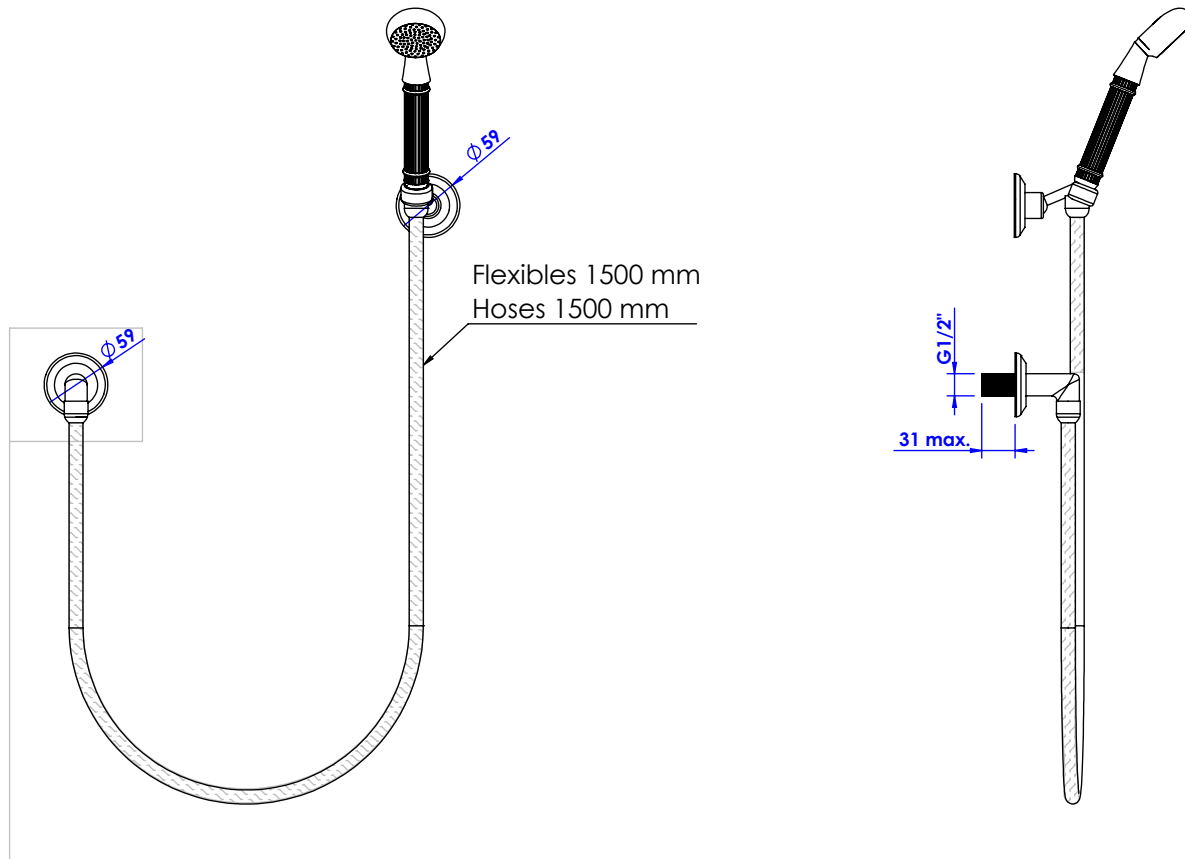

Collection : Valençay

Douchette avec crochet fixe, avec sortie coudée 1/2" et flexible 150 cm.

Wall shower set on fixed hook, with elbow 1/2" and hose 150 cm.

Ref : S180-2212

Débit / Flow rate : 12 l/min (sous 3 bars).
Pression maxi / max pressure : 5 bars.