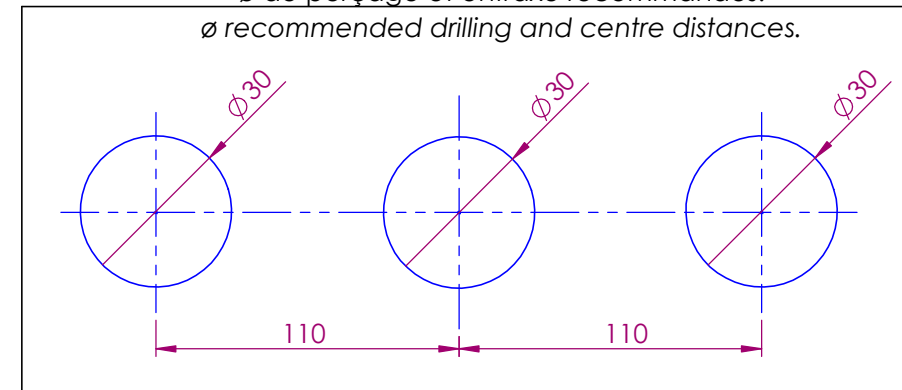

Collection : Valençay

Mélangeur de lavabo 3 trous, avec flexibles et vidage.
3-hole basin mixer, hoses and connections.

Ref : S180-1301

Débit / Flow rate : Full Flow l/min (sous 3 bars).
Pression maxi / max pressure : 5 bars.

ø de perçage et entraxe recommandés.
ø recommended drilling and centre distances.

Informations :

Fournie avec tête céramique 1/4 de tour. / Provided with ceramic cartridge 1/4 turn.
Raccordement par flexibles inox tressés (lg 300mm). / Connected by stainless steel hoses (lg 11,80 inch)
Vidage fourni (voir fiches techniques.) / Waste included (see technicals drawings.)