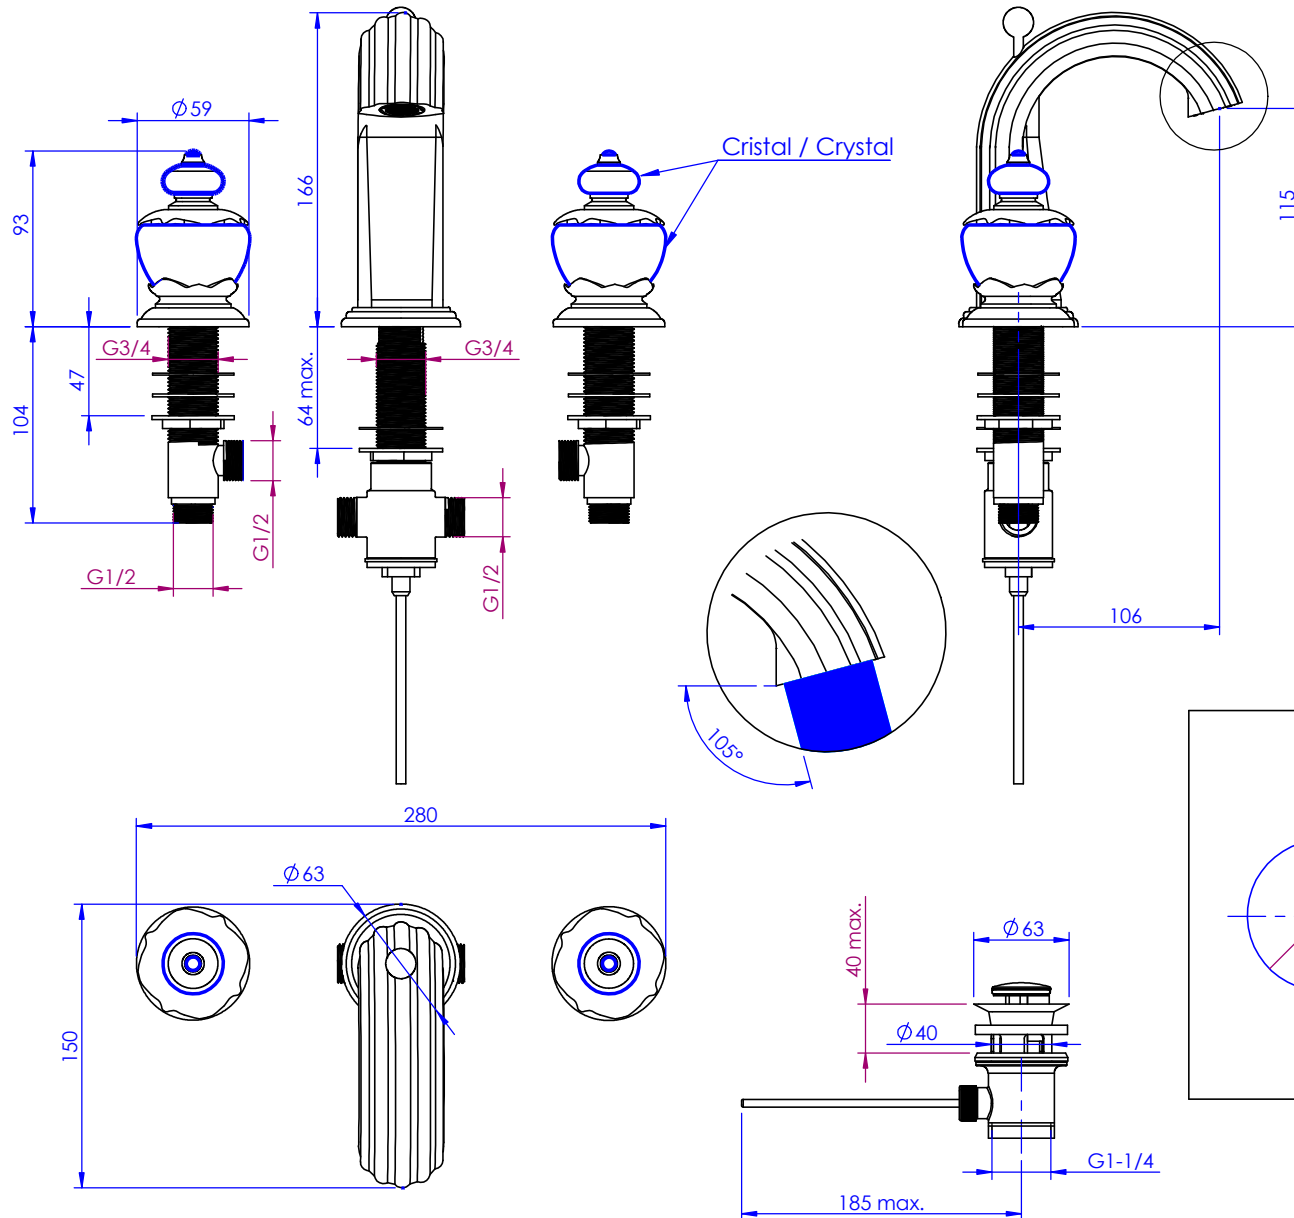

Collection : Valençay

Mélangeur de lavabo 3 trous, avec flexibles et vidage.
3-hole basin mixer, hoses and connections.

Ref : S180-1301

Débit / Flow rate : Full Flow l/min (sous 3 bars).
Pression maxi / max pressure : 5 bars.

ø de perçage et entraxe recommandés.
ø recommended drilling and centre distances.

Informations :

Fournie avec tête céramique 1/4 de tour. / Provided with ceramic cartridge 1/4 turn.
Raccordement par flexibles inox tressés (lg 300mm). / Connected by stainless steel hoses (lg 11,80 inch)
Vidage fourni (voir fiches techniques.) / Waste included (see technicals drawings.)