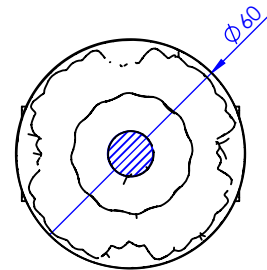

Collection : Valençay

Robinet d'arrêt 1/2" mural, 1/4 de tour, droite (Froid).

Wall mounted valve 1/2", 1/4 turn, right (Cold).

Ref : S180-128C

Ref : S180-228C

Ref : S180-428C

Débit / Flow rate : 21 l/min (sous 3 bars).
Pression maxi / max pressure : 5 bars.

Ø de perçage recommandé.

Ø recommended drilling.

Informations :

Fournie avec tête céramique 1/4 de tour. / Provided with ceramic cartridge 1/4 turn.

serdaneli
PARIS

05/09/2022 -1