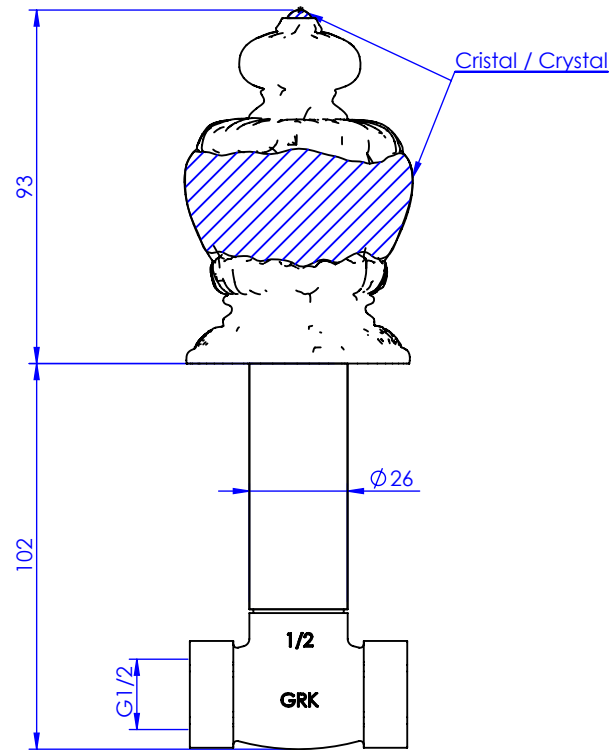

Collection : Valençay

Robinet d'arrêt 1/2" mural, 1/4 de tour, droite (Froid).

Wall mounted valve 1/2", 1/4 turn, right (Cold).

Ref : S180-128C

Ref : S180-228C

Ref : S180-428C

Débit / Flow rate : 21 l/min (sous 3 bars).
Pression maxi / max pressure : 5 bars.

Ø de perçage recommandé.

Ø recommended drilling.

Informations :

Fournie avec tête céramique 1/4 de tour. / Provided with ceramic cartridge 1/4 turn.

serdaneli
PARIS

05/09/2022 -1