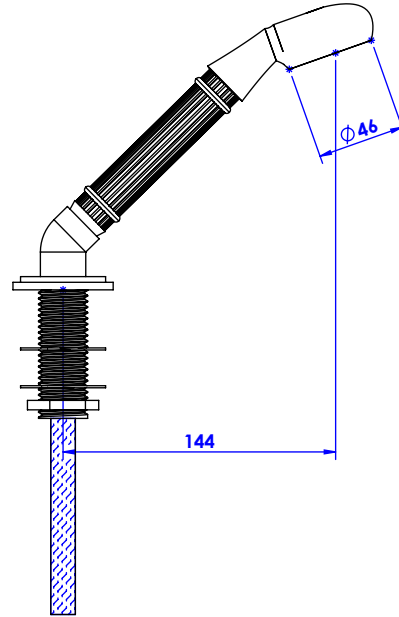

Collections : Jardins de Fontainebleau & Chenonceau & Vassili

Ensemble douche sur gorge avec flexible 200cm.

Rim mounted shower set with a 200cm hose.

Jardins de Fontainebleau

Ref : S163-361 Porcelaine noire / Black porcelain

Ref : S164-361 Porcelaine blanche / White porcelain

Chenonceau

Ref : S177-361

Vassili

Ref : S178-361

Débit / Flow rate : 9 l/min (sous 3 bars).

Pression maxi / max pressure : 5 bars.

ø de perçage recommandé.