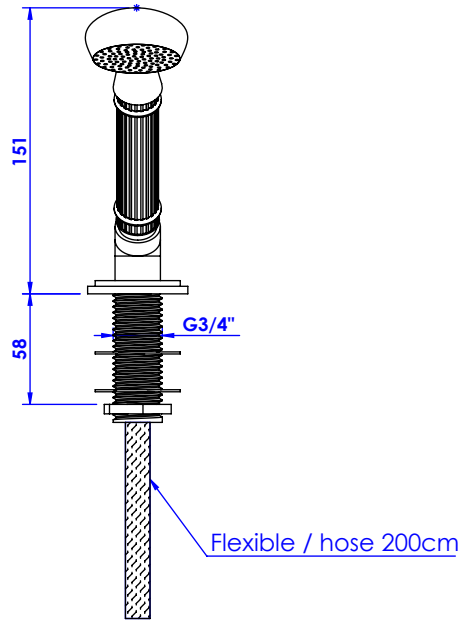

Collections : Jardins de Fontainebleau & Chenonceau & Vassili

Ensemble douche sur gorge avec flexible 200cm.

Rim mounted shower set with a 200cm hose.

Jardins de Fontainebleau

Ref : S163-361 Porcelaine noire / Black porcelain

Ref : S164-361 Porcelaine blanche / White porcelain

Chenonceau

Ref : S177-361

Vassili

Ref : S178-361

Débit / Flow rate : 9 l/min (sous 3 bars).

Pression maxi / max pressure : 5 bars.

ø de perçage recommandé.