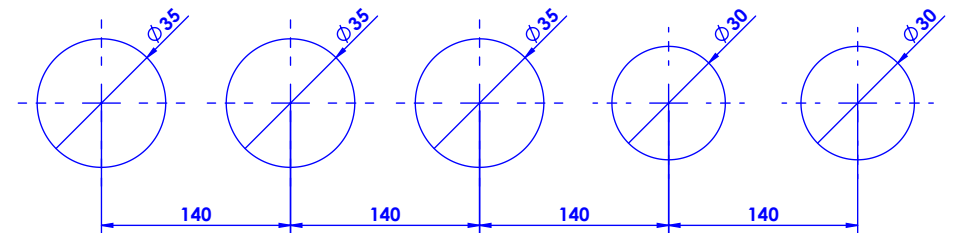

## Collection : Chenonceau

Mélangeur bain-douche sur gorge 5 trous avec flexibles de raccordements.

Rim mounted 5-hole bath & shower mixer.

Ref : S177-3305

Débit / Flow rate : 60 l/min (sous 3 bars).  
Pression maxi / max pressure : 5 bars.

### Informations :

Fournie avec tête céramique 1/4 de tour. / Provided with ceramic cartridge 1/4 turn.

Raccordement par flexibles inox tressés (lg 300mm). / Connected by stainless steel hoses (lg 11,80 inch)