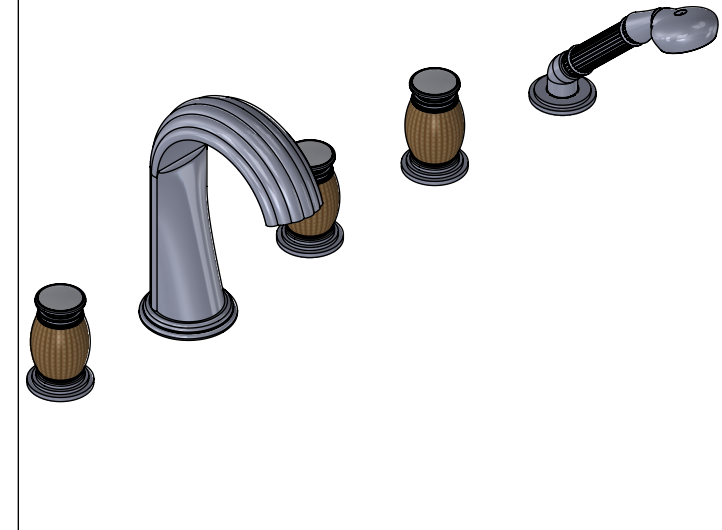

## Collection : Chenonceau

Mélangeur bain-douche sur gorge 5 trous avec flexibles de raccordements.

Rim mounted 5-hole bath & shower mixer.

Ref : S177-3305

Débit / Flow rate : 60 l/min (sous 3 bars).  
Pression maxi / max pressure : 5 bars.

### Informations :

Fournie avec tête céramique 1/4 de tour. / Provided with ceramic cartridge 1/4 turn.

Raccordement par flexibles inox tressés (lg 300mm). / Connected by stainless steel hoses (lg 11,80 inch)