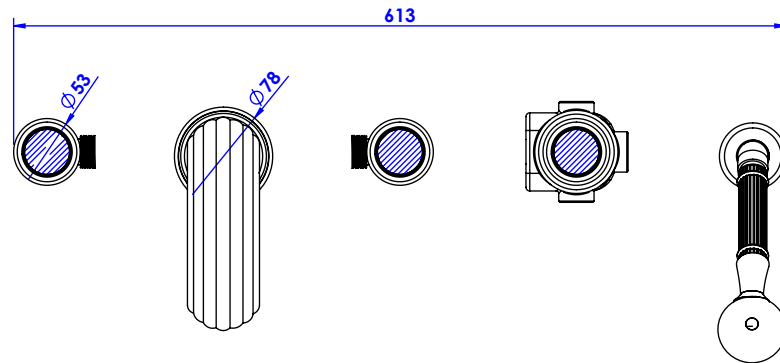

## Collection : Chenonceau

Mélangeur bain-douche sur gorge 5 trous avec flexibles de raccordements.

Rim mounted 5-hole bath & shower mixer.

Ref : S177-3305

Débit / Flow rate : 60 l/min (sous 3 bars).  
Pression maxi / max pressure : 5 bars.

### Informations :

Fournie avec tête céramique 1/4 de tour. / Provided with ceramic cartridge 1/4 turn.

Raccordement par flexibles inox tressés (lg 300mm). / Connected by stainless steel hoses (lg 11,80 inch)