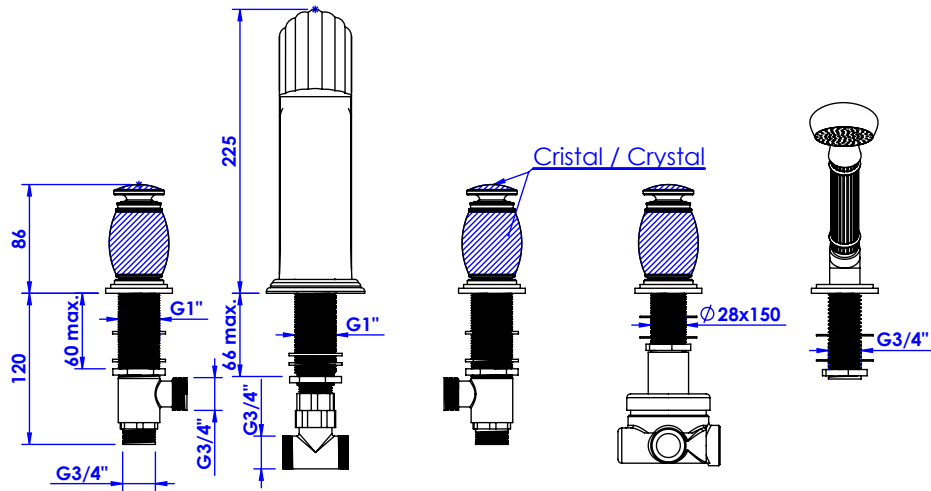

## Collection : Chenonceau

Mélangeur bain-douche sur gorge 5 trous avec flexibles de raccordements.

Rim mounted 5-hole bath & shower mixer.

Ref : S177-3305

Débit / Flow rate : 60 l/min (sous 3 bars).  
Pression maxi / max pressure : 5 bars.

### Informations :

Fournie avec tête céramique 1/4 de tour. / Provided with ceramic cartridge 1/4 turn.

Raccordement par flexibles inox tressés (lg 300mm). / Connected by stainless steel hoses (lg 11,80 inch)