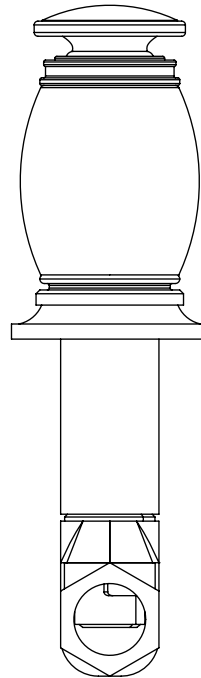

Collection : Chenonceau

Robinet d'arrêt 3/4" mural, 1/4 de tour, Gauche (Chaud).

Wall mounted valve 3/4", 1/4 turn, Left (Hot).

Ref : S177-229H

Ref : S177-329H

Débit / Flow rate : 65 l/min (sous 3 bars).

Pression maxi / max pressure : 5 bars.