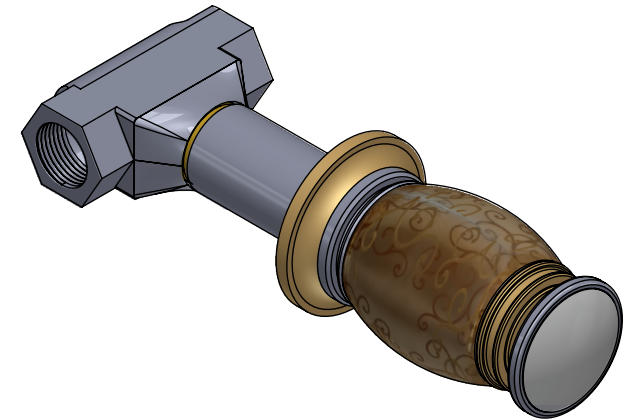

Collection : Chenonceau

Robinet d'arrêt 3/4" mural, 1/4 de tour, Gauche (Chaud).

Wall mounted valve 3/4", 1/4 turn, Left (Hot).

Ref : S177-229H

Ref : S177-329H

Débit / Flow rate : 65 l/min (sous 3 bars).

Pression maxi / max pressure : 5 bars.