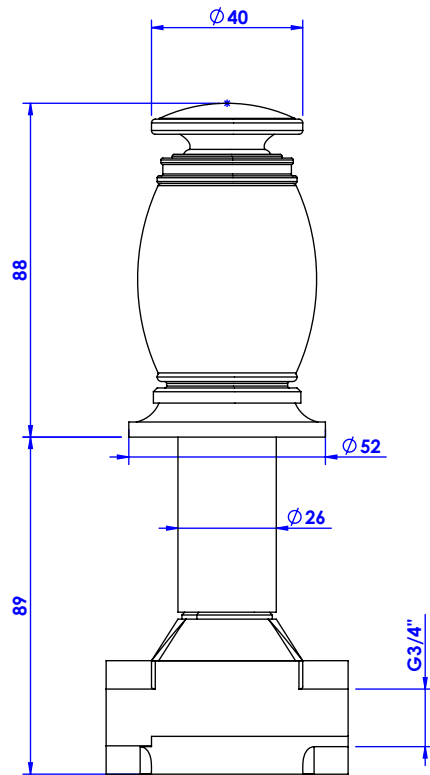

Collection : Chenonceau

Robinet d'arrêt 3/4" mural, 1/4 de tour, Gauche (Chaud).

Wall mounted valve 3/4", 1/4 turn, Left (Hot).

Ref : S177-229H

Ref : S177-329H

Débit / Flow rate : 65 l/min (sous 3 bars).

Pression maxi / max pressure : 5 bars.