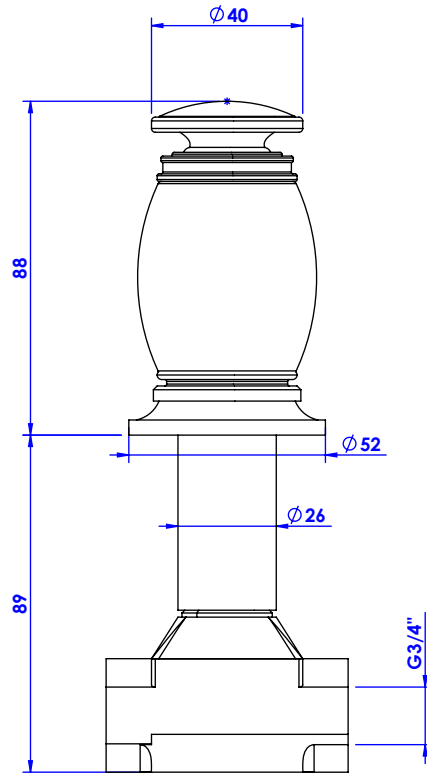

**Collection : Chenonceau**

**Robinet d'arrêt 3/4" mural, 1/4 de tour, Droite (Froid).**

**Wall mounted valve 3/4", 1/4 turn, Right (Cold).**

Ref : S177-229C

Ref : S177-329C

**Débit / Flow rate : 65 l/min (sous 3 bars).**

**Pression maxi / max pressure : 5 bars.**

*ø de perçage recommandé.  
ø recommended drilling.*

**serdaneli**  
PARIS

17/07/2020-1