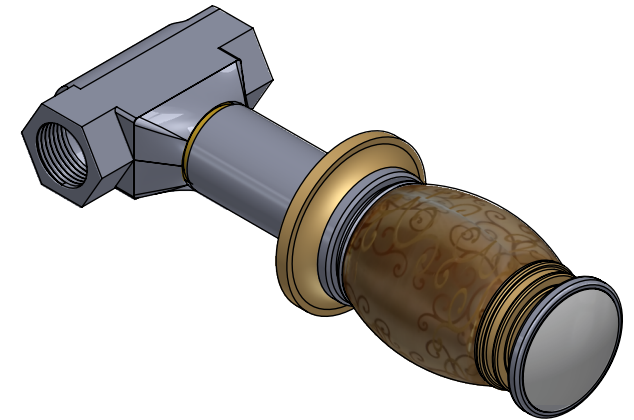

**Collection : Chenonceau**

**Robinet d'arrêt 3/4" mural, 1/4 de tour, Droite (Froid).**

**Wall mounted valve 3/4", 1/4 turn, Right (Cold).**

Ref : S177-229C

Ref : S177-329C

**Débit / Flow rate : 65 l/min (sous 3 bars).**

**Pression maxi / max pressure : 5 bars.**

*ø de perçage recommandé.  
ø recommended drilling.*

**serdaneli**  
PARIS

17/07/2020-1