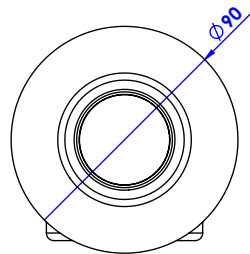

serdaneli
PARIS

20/07/2020-1