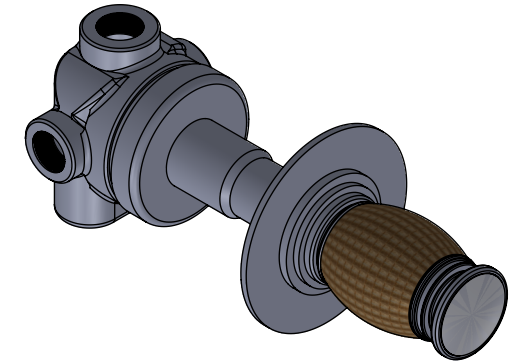

Collection : Chenonceau

Inverseur 4 voies mural (2 entrées, 2 sorties).

Wall mounted 4-way diverter (2 inlets, 2 outlet.)

Ref : S177-244

Ref : S177-344

Débit / Flow rate : ...l/min (sous 3 bars).

Pression maxi / max pressure : 5 bars.