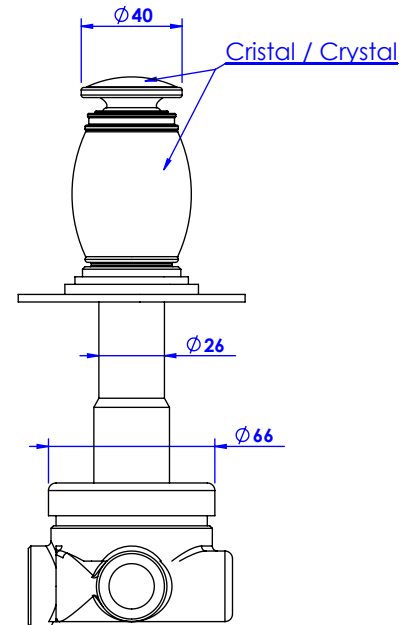

Collection : Chenonceau

Inverseur 4 voies mural (2 entrées, 2 sorties).

Wall mounted 4-way diverter (2 inlets, 2 outlet.)

Ref : S177-244

Ref : S177-344

Débit / Flow rate : ...l/min (sous 3 bars).

Pression maxi / max pressure : 5 bars.