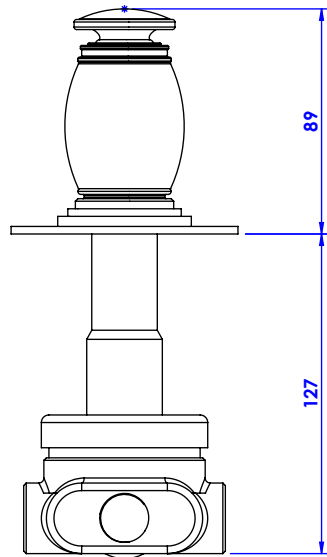

Collection : Chenonceau

Inverseur 4 voies mural (2 entrées, 2 sorties).

Wall mounted 4-way diverter (2 inlets, 2 outlet.)

Ref : S177-244

Ref : S177-344

Débit / Flow rate : ...l/min (sous 3 bars).

Pression maxi / max pressure : 5 bars.