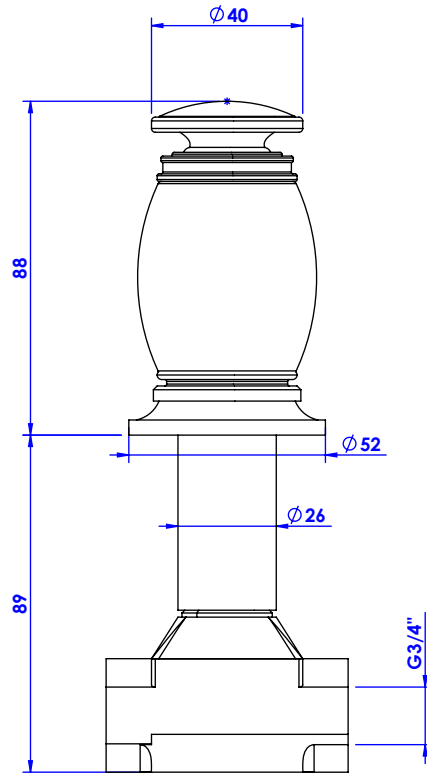

Collection : Chenonceau

Robinet d'arrêt 3/4" mural, 1/4 de tour, Droite (Froid).

Wall mounted valve 3/4", 1/4 turn, Right (Cold).

Ref : S177-229C

Ref : S177-329C

Débit / Flow rate : 65 l/min (sous 3 bars).

Pression maxi / max pressure : 5 bars.

*ø de perçage recommandé.
ø recommended drilling.*

serdaneli
PARIS

17/07/2020-1