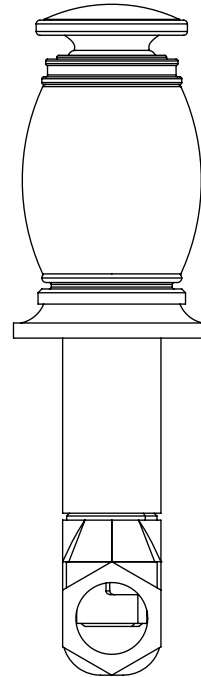

Collection : Chenonceau

Robinet d'arrêt 3/4" mural, 1/4 de tour, Droite (Froid).

Wall mounted valve 3/4", 1/4 turn, Right (Cold).

Ref : S177-229C

Ref : S177-329C

Débit / Flow rate : 65 l/min (sous 3 bars).

Pression maxi / max pressure : 5 bars.

*ø de perçage recommandé.
ø recommended drilling.*

serdaneli
PARIS

17/07/2020-1