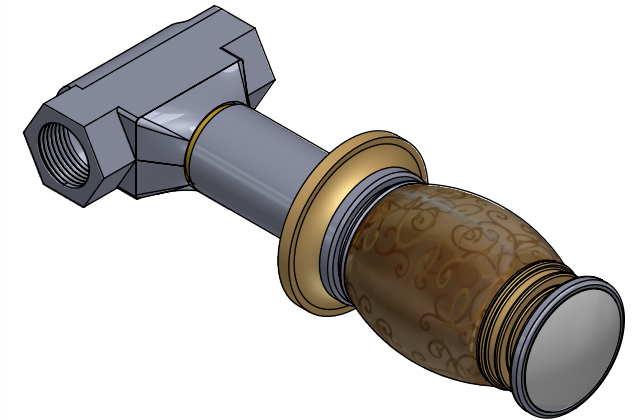

Collection : Chenonceau

Robinet d'arrêt 3/4" mural, 1/4 de tour, Droite (Froid).

Wall mounted valve 3/4", 1/4 turn, Right (Cold).

Ref : S177-229C

Ref : S177-329C

Débit / Flow rate : 65 l/min (sous 3 bars).

Pression maxi / max pressure : 5 bars.

*ø de perçage recommandé.
ø recommended drilling.*

serdaneli
PARIS

17/07/2020-1