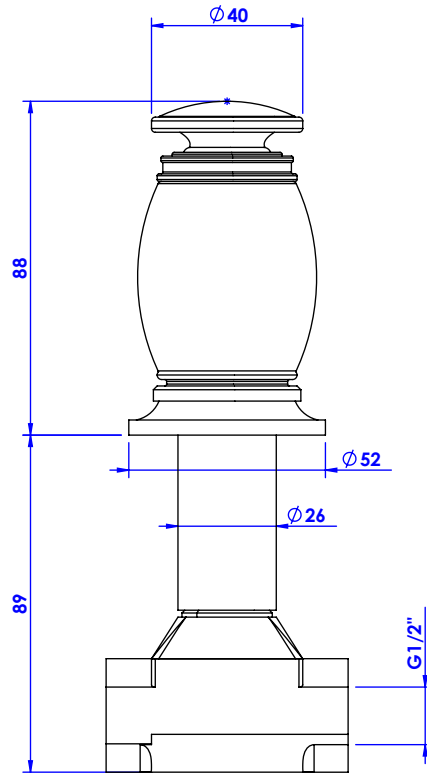

Collection : Chenonceau

Robinet d'arrêt 1/2" mural, 1/4 de tour, Gauche (Chaud).

Wall mounted valve 1/2", 1/4 turn, left (Hot).

Ref : S177-128H

Ref : S177-228H

Débit / Flow rate : ...l/min (sous 3 bars).

Pression maxi / max pressure : 5 bars.