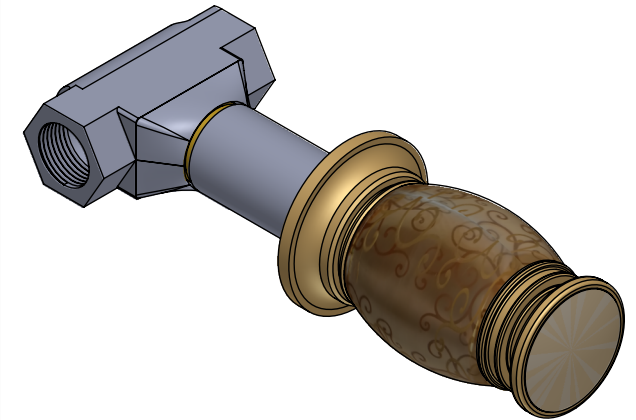

Collection : Chenonceau

Robinet d'arrêt 1/2" mural, 1/4 de tour, Gauche (Chaud).

Wall mounted valve 1/2", 1/4 turn, left (Hot).

Ref : S177-128H

Ref : S177-228H

Débit / Flow rate : ...l/min (sous 3 bars).

Pression maxi / max pressure : 5 bars.