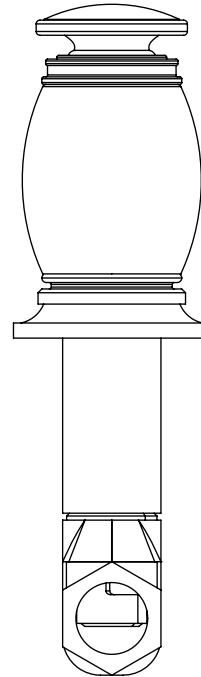

Collection : Chenonceau

Robinet d'arrêt 1/2" mural, 1/4 de tour, Gauche (Chaud).

Wall mounted valve 1/2", 1/4 turn, left (Hot).

Ref : S177-128H

Ref : S177-228H

Débit / Flow rate : ...l/min (sous 3 bars).

Pression maxi / max pressure : 5 bars.