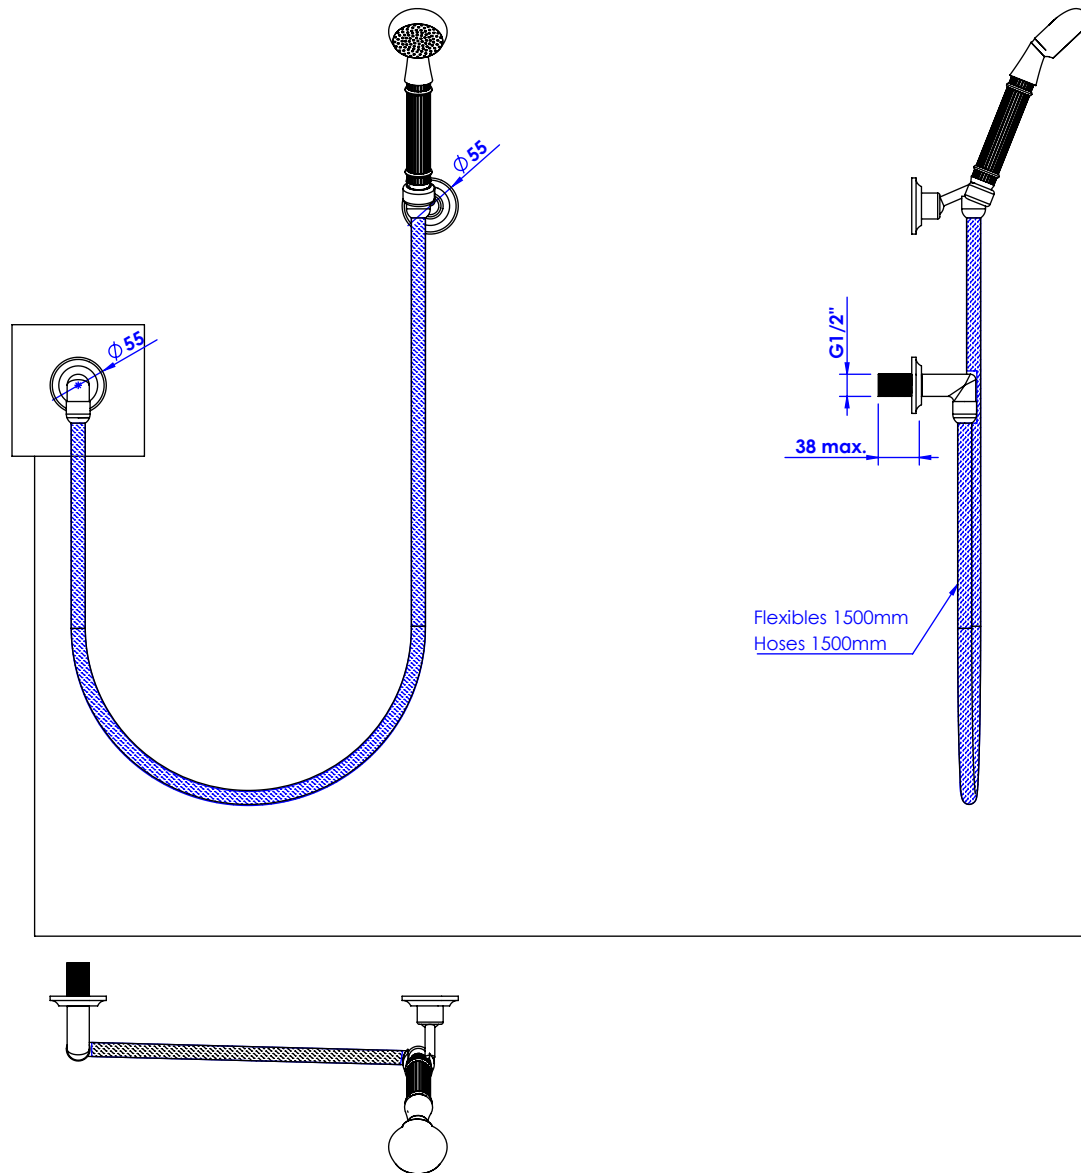

**Collection : Chenonceau**

**Douchette avec crochet fixe, avec sortie coudée 1/2" et flexible 150cm.**  
**Wall shower set on fixed hook, with elbow 1/2" and hose 150cm.**

Ref : S177-2212

**Débit / Flow rate : 9 l/min (sous 3 bars).**  
**Pression maxi / max pressure : 5 bars.**

*$\phi$  de perçage recommandés.*  
 *$\phi$  recommended drilling.*