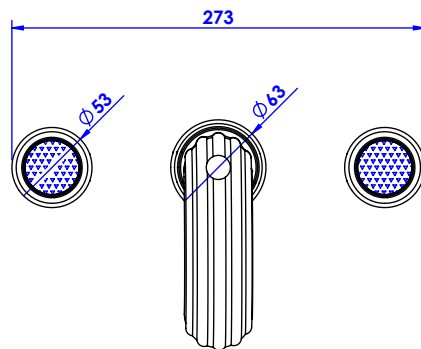

Collection : Chenonceau

Mélangeur de lavabo 3 trous, avec flexibles et vidage.

3-hole basin mixer, hoses and connections.

Ref : S177-1301

Débit / Flow rate : ...l/min (sous 3 bars).
Pression maxi / max pressure : 5 bars.

*ø de perçage et entraxe recommandés.
ø recommended drilling and centre distances.*

Informations :

Fournie avec tête céramique 1/4 de tour. / Provided with ceramic cartridge 1/4 turn.

Raccordement par flexibles inox tressés (lg 300mm). / Connected by stainless steel hoses (lg 11,80 inch)