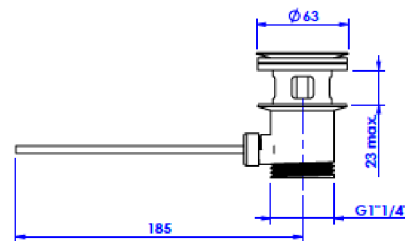

Collection : Chenonceau

Mélangeur de lavabo 3 trous, avec flexibles et vidage.

3-hole basin mixer, hoses and connections.

Ref : S177-1301

Débit / Flow rate : ...l/min (sous 3 bars).
Pression maxi / max pressure : 5 bars.

*ø de perçage et entraxe recommandés.
ø recommended drilling and centre distances.*

Informations :

Fournie avec tête céramique 1/4 de tour. / Provided with ceramic cartridge 1/4 turn.

Raccordement par flexibles inox tressés (lg 300mm). / Connected by stainless steel hoses (lg 11,80 inch)