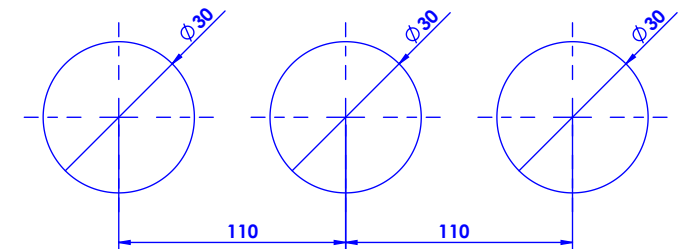

Collection : Chenonceau

Mélangeur de lavabo 3 trous, avec flexibles et vidage.

3-hole basin mixer, hoses and connections.

Ref : S177-1301

Débit / Flow rate : ...l/min (sous 3 bars).
Pression maxi / max pressure : 5 bars.

*ø de perçage et entraxe recommandés.
ø recommended drilling and centre distances.*

Informations :

Fournie avec tête céramique 1/4 de tour. / Provided with ceramic cartridge 1/4 turn.

Raccordement par flexibles inox tressés (lg 300mm). / Connected by stainless steel hoses (lg 11,80 inch)