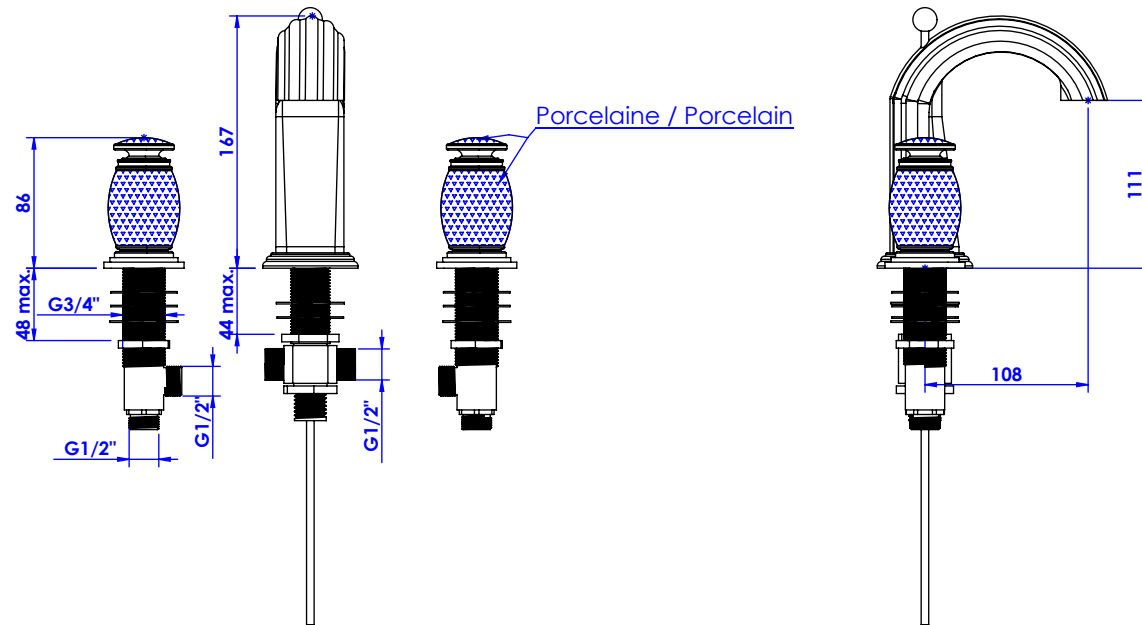

Collection : Chenonceau

Mélangeur de lavabo 3 trous, avec flexibles et vidage.

3-hole basin mixer, hoses and connections.

Ref : S177-1301

Débit / Flow rate : ...l/min (sous 3 bars).
Pression maxi / max pressure : 5 bars.

*ø de perçage et entraxe recommandés.
ø recommended drilling and centre distances.*

Informations :

Fournie avec tête céramique 1/4 de tour. / Provided with ceramic cartridge 1/4 turn.

Raccordement par flexibles inox tressés (lg 300mm). / Connected by stainless steel hoses (lg 11,80 inch)