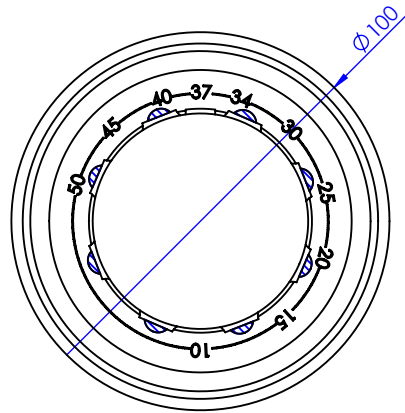

Collection : Royal

Plaque ronde et bouton ø100 mm pour centrale réf. T0.

Round trim set and knob ø100mm for thermostatic mixer ref. T0.

Ref : S169-4R0 Noir Portoro / Black Portoro
Ref : S170-4R0 Blanc Carrara / White Carrara
Ref : S171-4R0 Sodalite bleue / Blue Sodalite
Ref : S172-4R0 Aventurine verte / Green Aventurine
Ref : S173-4R0 Jaspe rouge / Red Jasper
Ref : S174-4R0 Onyx rose / Pink Onyx
Ref : S175-4R0 Gris Bardiglio / Grey Bardiglio

Informations :

Pour les percements voir le dessin technique de la partie technique.
For diameter of drillings, see the technical drawing of technical parts.

serdaneli
PARIS

27/04/2022-1