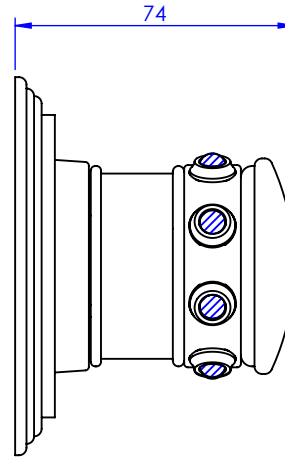

Collection : Royal

Plaque ronde et bouton ø100 mm pour centrale réf. T0.

Round trim set and knob ø100mm for thermostatic mixer ref. T0.

Ref : S169-4R0 Noir Portoro / Black Portoro
Ref : S170-4R0 Blanc Carrara / White Carrara
Ref : S171-4R0 Sodalite bleue / Blue Sodalite
Ref : S172-4R0 Aventurine verte / Green Aventurine
Ref : S173-4R0 Jaspe rouge / Red Jasper
Ref : S174-4R0 Onyx rose / Pink Onyx
Ref : S175-4R0 Gris Bardiglio / Grey Bardiglio

Informations :

Pour les percements voir le dessin technique de la partie technique.
For diameter of drillings, see the technical drawing of technical parts.

serdaneli
PARIS

27/04/2022-1