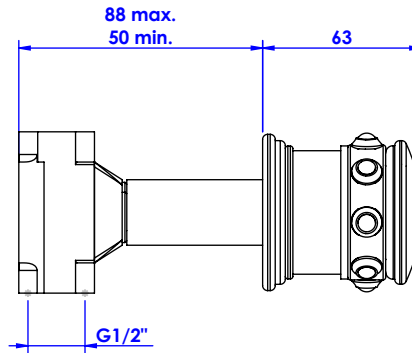

## Collection : Royal

Robinet d'arrêt 1/2" mural, 1/4 de tour, droite (Froid).

Wall mounted valve 1/2", 1/4 turn right (Cold).

Ref : S169-428C Noir Portoro / Black Portoro  
Ref : S170-428C Blanc Carrara / White Carrara  
Ref : S171-428C Sodalite bleue / blue Sodalite  
Ref : S172-428C Aventurine verte / Green Aventurine  
Ref : S173-428C Jaspe rouge / Red Jasper  
Ref : S174-428C Onyx rose / Pink Onyx  
Ref : S175-428C Gris Bardiglio / Grey Bardiglio

**Débit / Flow rate : 21 l/min (sous 3 bars).**  
**Pression maxi / max pressure : 5 bars.**

$\phi$  de perçag recommandé.  
 $\phi$  recommended drilling.

serdaneli  
PARIS

04/06/2021 -1