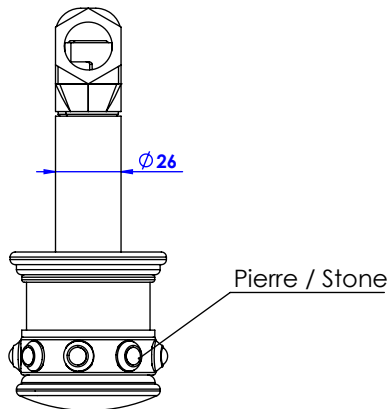

## Collection : Royal

Robinet d'arrêt 1/2" mural, 1/4 de tour, droite (Froid).

Wall mounted valve 1/2", 1/4 turn right (Cold).

Ref : S169-428C Noir Portoro / Black Portoro  
Ref : S170-428C Blanc Carrara / White Carrara  
Ref : S171-428C Sodalite bleue / blue Sodalite  
Ref : S172-428C Aventurine verte / Green Aventurine  
Ref : S173-428C Jaspe rouge / Red Jasper  
Ref : S174-428C Onyx rose / Pink Onyx  
Ref : S175-428C Gris Bardiglio / Grey Bardiglio

**Débit / Flow rate : 21 l/min (sous 3 bars).**  
**Pression maxi / max pressure : 5 bars.**

$\phi$  de perçag recommandé.  
 $\phi$  recommended drilling.

serdaneli  
PARIS

04/06/2021 -1