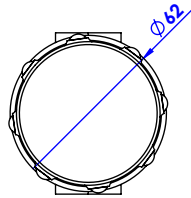

## Collection : Royal

Robinet d'arrêt 1/2" mural, 1/4 de tour, droite (Froid).

Wall mounted valve 1/2", 1/4 turn right (Cold).

Ref : S169-428C Noir Portoro / Black Portoro  
Ref : S170-428C Blanc Carrara / White Carrara  
Ref : S171-428C Sodalite bleue / blue Sodalite  
Ref : S172-428C Aventurine verte / Green Aventurine  
Ref : S173-428C Jaspe rouge / Red Jasper  
Ref : S174-428C Onyx rose / Pink Onyx  
Ref : S175-428C Gris Bardiglio / Grey Bardiglio

**Débit / Flow rate : 21 l/min (sous 3 bars).**  
**Pression maxi / max pressure : 5 bars.**

$\phi$  de perçag recommandé.  
 $\phi$  recommended drilling.

serdaneli  
PARIS

04/06/2021 -1