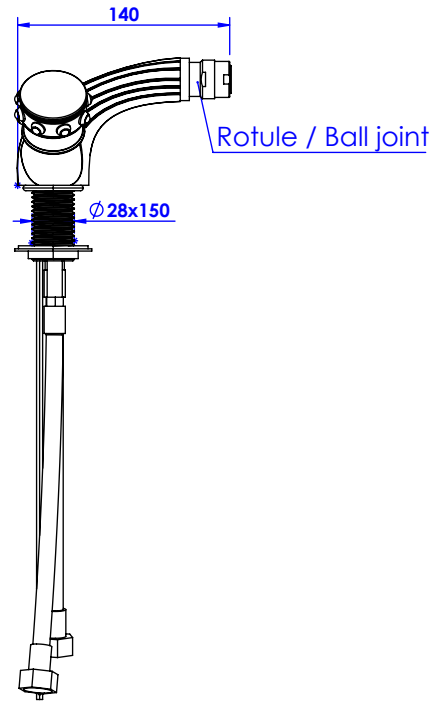

Collection : Royal

Monotrou bidet avec flexibles et vidage. Single hole bidet mixer, hoses and waste.

Ref : S169-4101 Noir Portoro / Black Portoro
Ref : S170-4101 Blanc Carrara / White Carrara
Ref : S171-4101 Sodalite Bleue / Blue Sodalite
Ref : S172-4101 Aventurine verte / Green Aventurine
Ref : S173-4101 Jaspe rouge / Red Jasper
Ref : S174-4101 Onyx rose / Pink Onyx
Ref : S175-4101 Gris Bardiglio / Grey Bardiglio

Débit / Flow rate : 18 l/min (sous 3 bars).
Pression maxi / max pressure : 5 bars.

*\varnothing de perçage et entraxe recommandés.
 \varnothing recommended drilling and centre distances.*

Informations :

Fournie avec tête céramique 1/4 de tour. / Provided with ceramic cartridge 1/4 turn.
Raccordement par flexibles inox tressés (lg 300mm). / Connected by stainless steel hoses (lg 11,80 inch)
Vidage fourni (voir fiches techniques.) / Waste included (see technicals drawings.)