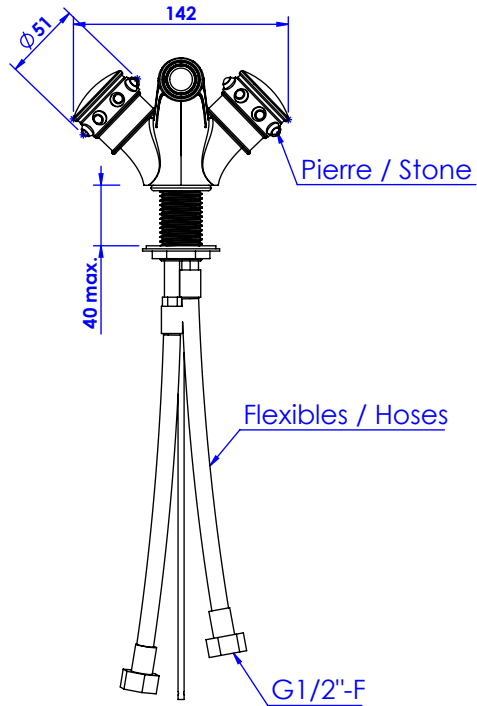

Collection : Royal

Monotrou bidet avec flexibles et vidage. Single hole bidet mixer, hoses and waste.

Ref : S169-4101 Noir Portoro / Black Portoro
Ref : S170-4101 Blanc Carrara / White Carrara
Ref : S171-4101 Sodalite Bleue / Blue Sodalite
Ref : S172-4101 Aventurine verte / Green Aventurine
Ref : S173-4101 Jaspe rouge / Red Jasper
Ref : S174-4101 Onyx rose / Pink Onyx
Ref : S175-4101 Gris Bardiglio / Grey Bardiglio

Débit / Flow rate : 18 l/min (sous 3 bars).
Pression maxi / max pressure : 5 bars.

*\varnothing de perçage et entraxe recommandés.
 \varnothing recommended drilling and centre distances.*

Informations :

Fournie avec tête céramique 1/4 de tour. / Provided with ceramic cartridge 1/4 turn.
Raccordement par flexibles inox tressés (lg 300mm). / Connected by stainless steel hoses (lg 11,80 inch)
Vidage fourni (voir fiches techniques.) / Waste included (see technicals drawings.)