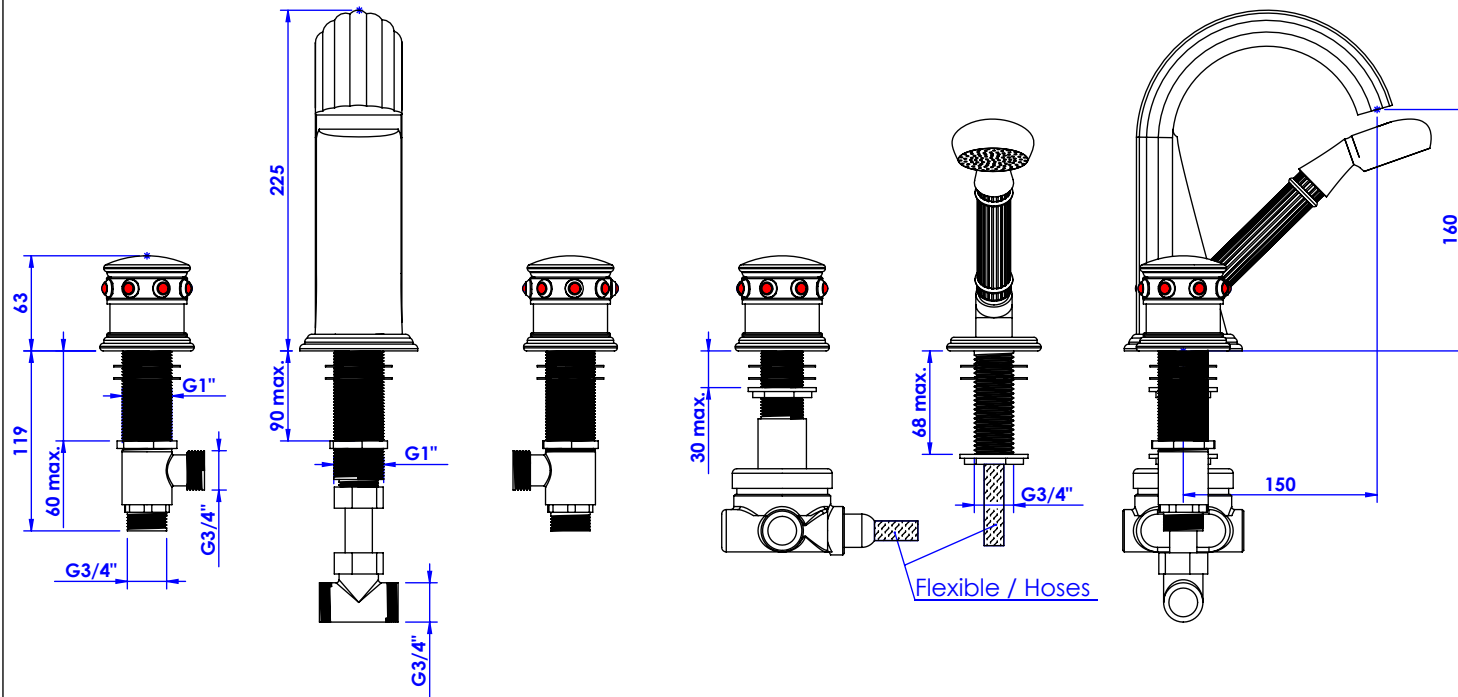

### Mélangeur bain-douche sur gorge 5 trous avec flexibles de raccordement.

### Rim mounted 5-hole bath & shower mixer.

Ref : S169-3305 Noir Portoro / Black Portoro  
 Ref : S170-3305 Blanc Carrara / White Carrara  
 Ref : S171-3305 Sodalite bleue / Blue Sodalite  
 Ref : S172-3305 Aventurine verte / Green Aventurine  
 Ref : S173-3305 Jaspe rouge / Red Jasper  
 Ref : S174-3305 Onyx rose / Pink Onyx  
 Ref : S175-3305 Gris Bardiglio / Grey Bardiglio

Débit / Flow rate : ...l/min (sous 3 bars).  
 Pression maxi / max pressure : 5 bars.

ø de perçage et entraxe recommandés.  
 ø recommended drilling and centre distances.

#### Informations :

Fournie avec tête céramique 1/4 de tour. / Provided with ceramic cartridge 1/4 turn.  
 Raccordement par flexibles inox tressés (lg 300mm). / Connected by stainless steel hoses (lg 11,80 inch)  
 Vidage fourni sur demande / Bathtub drain on demand