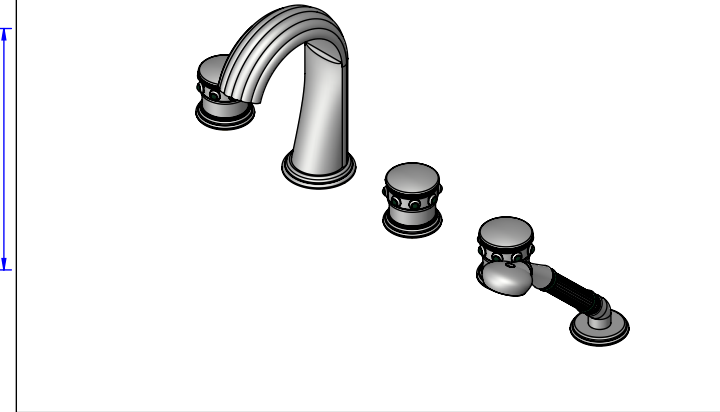

## Collection : Royal

### Mélangeur bain-douche sur gorge 5 trous avec flexibles de raccordement.

### Rim mounted 5-hole bath & shower mixer.

Ref : S169-3305 Noir Portoro / Black Portoro  
 Ref : S170-3305 Blanc Carrara / White Carrara  
 Ref : S171-3305 Sodalite bleue / Blue Sodalite  
 Ref : S172-3305 Aventurine verte / Green Aventurine  
 Ref : S173-3305 Jaspe rouge / Red Jasper  
 Ref : S174-3305 Onyx rose / Pink Onyx  
 Ref : S175-3305 Gris Bardiglio / Grey Bardiglio

#### Informations :

Fournie avec tête céramique 1/4 de tour. / Provided with ceramic cartridge 1/4 turn.  
 Raccordement par flexibles inox tressés (lg 300mm). / Connected by stainless steel hoses (lg 11,80 inch)  
 Vidage fourni sur demande / Bathtub drain on demand