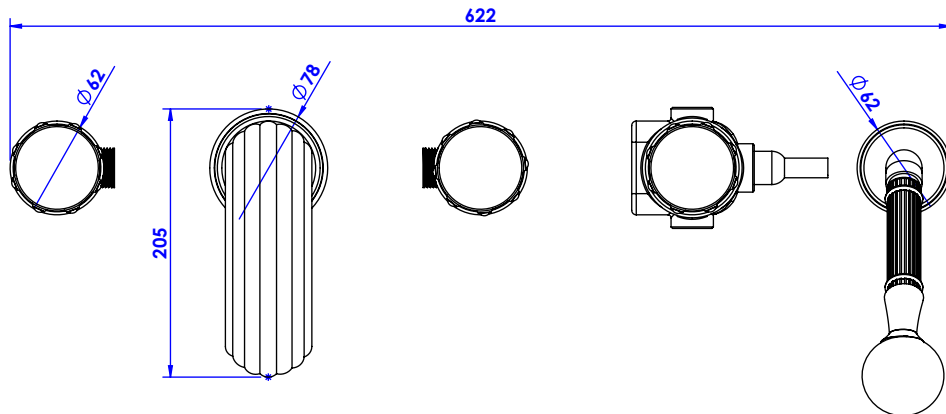

### Mélangeur bain-douche sur gorge 5 trous avec flexibles de raccordement.

### Rim mounted 5-hole bath & shower mixer.

Ref : S169-3305 Noir Portoro / Black Portoro  
 Ref : S170-3305 Blanc Carrara / White Carrara  
 Ref : S171-3305 Sodalite bleue / Blue Sodalite  
 Ref : S172-3305 Aventurine verte / Green Aventurine  
 Ref : S173-3305 Jaspe rouge / Red Jasper  
 Ref : S174-3305 Onyx rose / Pink Onyx  
 Ref : S175-3305 Gris Bardiglio / Grey Bardiglio

Débit / Flow rate : ...l/min (sous 3 bars).  
 Pression maxi / max pressure : 5 bars.

ø de perçage et entraxe recommandés.  
 ø recommended drilling and centre distances.

#### Informations :

Fournie avec tête céramique 1/4 de tour. / Provided with ceramic cartridge 1/4 turn.  
 Raccordement par flexibles inox tressés (lg 300mm). / Connected by stainless steel hoses (lg 11,80 inch)  
 Vidage fourni sur demande / Bathtub drain on demand