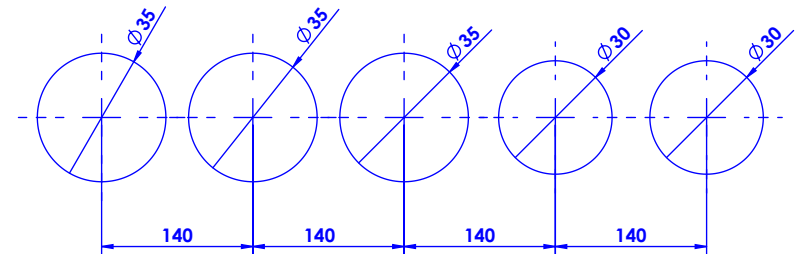

Débit / Flow rate : ...l/min (sous 3 bars).  
 Pression maxi / max pressure : 5 bars.

ø de perçage et entraxe recommandés.  
 ø recommended drilling and centre distances.

#### Informations :

Fournie avec tête céramique 1/4 de tour. / Provided with ceramic cartridge 1/4 turn.  
 Raccordement par flexibles inox tressés (lg 300mm). / Connected by stainless steel hoses (lg 11,80 inch)  
 Vidage fourni sur demande / Bathtub drain on demand