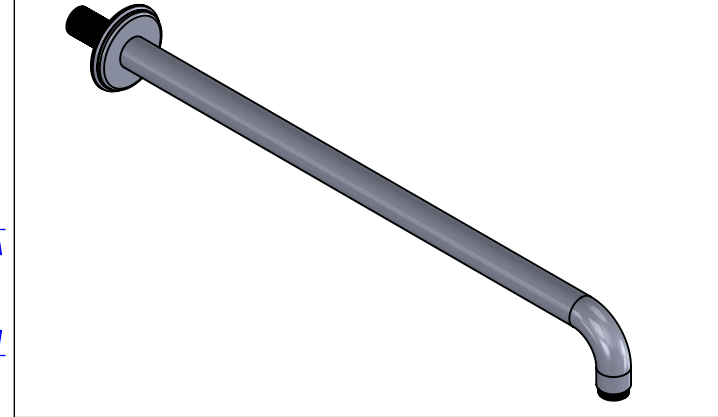

Collection : Royal

Bras de douche mural 450mm, 90°.

Wall mounted shower arm 450mm length, 90°.

- Ref : S169-2W450 Noir Portoro / Black Portoro
- Ref : S170-2W450 Blanc Carrara / White Carrara
- Ref : S171-2W450 Sodalite bleue / blue Sodalite
- Ref : S172-2W450 Aventurine verte / Green Aventurine
- Ref : S173-2W450 Jaspe rouge / Red Jasper
- Ref : S174-2W450 Onyx rose / Pink Onyx
- Ref : S175-2W450 Gris Bardiglio / Grey Bardiglio