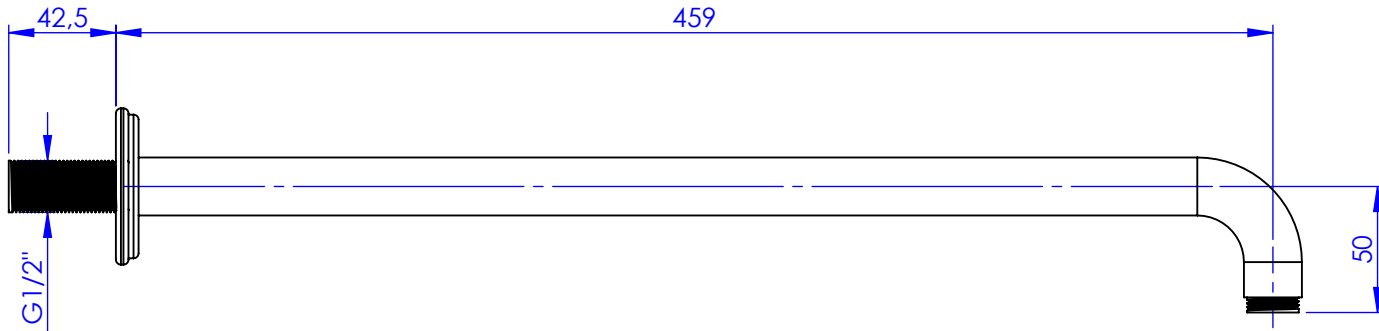

Collection : Royal

Bras de douche mural 450mm, 90°.

Wall mounted shower arm 450mm length, 90°.

- Ref : S169-2W450 Noir Portoro / Black Portoro
- Ref : S170-2W450 Blanc Carrara / White Carrara
- Ref : S171-2W450 Sodalite bleue / blue Sodalite
- Ref : S172-2W450 Aventurine verte / Green Aventurine
- Ref : S173-2W450 Jaspe rouge / Red Jasper
- Ref : S174-2W450 Onyx rose / Pink Onyx
- Ref : S175-2W450 Gris Bardiglio / Grey Bardiglio