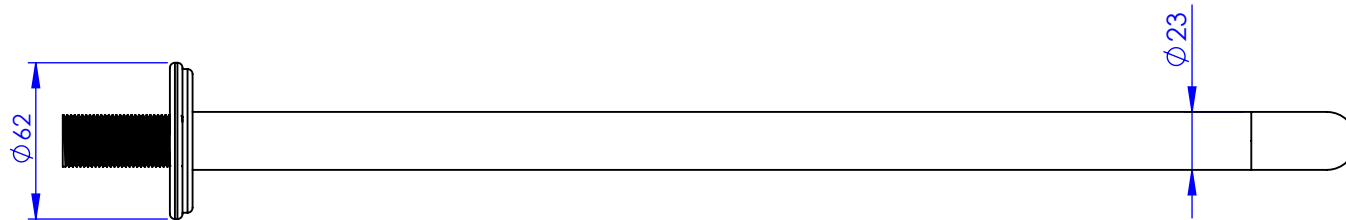

Collection : Royal

Bras de douche mural 450mm, 90°.

Wall mounted shower arm 450mm length, 90°.

- Ref : S169-2W450 Noir Portoro / Black Portoro
- Ref : S170-2W450 Blanc Carrara / White Carrara
- Ref : S171-2W450 Sodalite bleue / blue Sodalite
- Ref : S172-2W450 Aventurine verte / Green Aventurine
- Ref : S173-2W450 Jaspe rouge / Red Jasper
- Ref : S174-2W450 Onyx rose / Pink Onyx
- Ref : S175-2W450 Gris Bardiglio / Grey Bardiglio