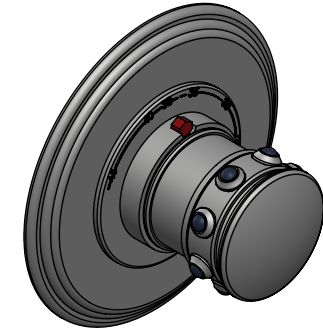

Collection : Royal

Plaque ronde et bouton ø150mm, pour centrale thermostatique ref, T1 & T2.

Round trim set ø150mm, for thermostatic mixers ref T1 & T2.

Ref : S169-2R1 Noir Portoro / Black Portoro
Ref : S170-2R1 Blanc Carrara / White Carrara
Ref : S171-2R1 Sodalite bleue / blue Sodalite
Ref : S172-2R1 Aventurine verte / Green Aventurine
Ref : S173-2R1 Jaspe rouge / Red Jasper
Ref : S174-2R1 Onyx rose / Pink Onyx
Ref : S175-2R1 Gris Bardiglio / Grey Bardiglio

Informations :
pour les percements, voir le dessin technique de la partie technique.
For diameter drillings, see the technical drawing of the technical part.

serdaneli
PARIS

04/05/2021-1