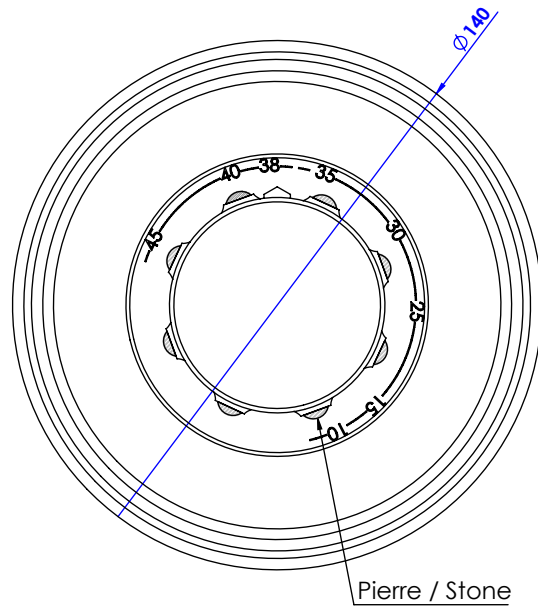

Collection : Royal

Plaque ronde et bouton ø150mm, pour centrale thermostatique ref, T1 & T2.

Round trim set ø150mm, for thermostatic mixers ref T1 & T2.

Ref : S169-2R1 Noir Portoro / Black Portoro
Ref : S170-2R1 Blanc Carrara / White Carrara
Ref : S171-2R1 Sodalite bleue / blue Sodalite
Ref : S172-2R1 Aventurine verte / Green Aventurine
Ref : S173-2R1 Jaspe rouge / Red Jasper
Ref : S174-2R1 Onyx rose / Pink Onyx
Ref : S175-2R1 Gris Bardiglio / Grey Bardiglio

Informations :
pour les percements, voir le dessin technique de la partie technique.
For diameter drillings, see the technical drawing of the technical part.

serdaneli
PARIS

04/05/2021-1