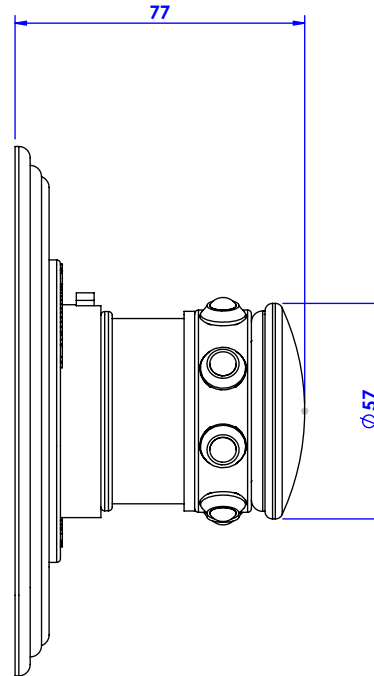

Collection : Royal

Plaque ronde et bouton ø150mm, pour centrale thermostatique ref, T1 & T2.

Round trim set ø150mm, for thermostatic mixers ref T1 & T2.

Ref : S169-2R1 Noir Portoro / Black Portoro
Ref : S170-2R1 Blanc Carrara / White Carrara
Ref : S171-2R1 Sodalite bleue / blue Sodalite
Ref : S172-2R1 Aventurine verte / Green Aventurine
Ref : S173-2R1 Jaspe rouge / Red Jasper
Ref : S174-2R1 Onyx rose / Pink Onyx
Ref : S175-2R1 Gris Bardiglio / Grey Bardiglio

Informations :
pour les percements, voir le dessin technique de la partie technique.
For diameter drillings, see the technical drawing of the technical part.

serdaneli
PARIS

04/05/2021-1