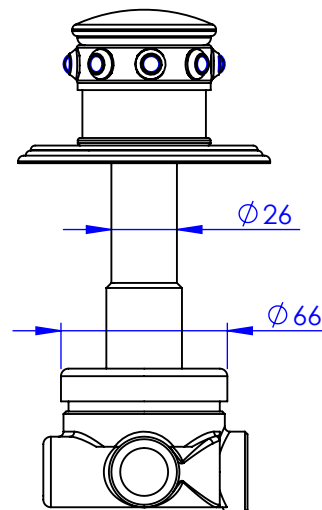

Collection : Royal

Inverseur 4 voies mural (2 entrées, 2 sorties).

Wall mounted 4-way diverter (2 inlets, 2 outlets).

- Ref : S169-244 Noir Portoro / Black Portoro
- Ref : S170-244 Blanc Carrara / White Carrara
- Ref : S171-244 Sodalite bleue / blue Sodalite
- Ref : S172-244 Aventurine verte / Green Aventurine
- Ref : S173-244 Jaspe rouge / Red Jasper
- Ref : S174-244 Onyx rose / Pink Onyx
- Ref : S175-244 Gris Bardiglio / Grey Bardiglio

Débit / Flow rate : ...l/min (sous 3 bars).
Pression maxi / max pressure : 5 bars.

ϕ de perçage recommandé.
 ϕ recommended drilling.

serdaneli
PARIS

21/02/2022 -1