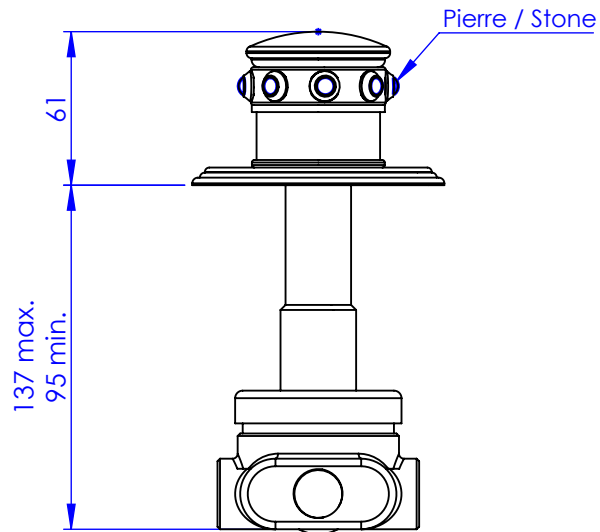

Collection : Royal

Inverseur 4 voies mural (2 entrées, 2 sorties).

Wall mounted 4-way diverter (2 inlets, 2 outlets).

- Ref : S169-244 Noir Portoro / Black Portoro
- Ref : S170-244 Blanc Carrara / White Carrara
- Ref : S171-244 Sodalite bleue / blue Sodalite
- Ref : S172-244 Aventurine verte / Green Aventurine
- Ref : S173-244 Jaspe rouge / Red Jasper
- Ref : S174-244 Onyx rose / Pink Onyx
- Ref : S175-244 Gris Bardiglio / Grey Bardiglio

Débit / Flow rate : ...l/min (sous 3 bars).
Pression maxi / max pressure : 5 bars.

ϕ de perçage recommandé.
 ϕ recommended drilling.

serdaneli
PARIS

21/02/2022 -1