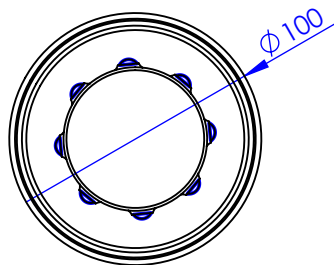

Collection : Royal

Inverseur 4 voies mural (2 entrées, 2 sorties).

Wall mounted 4-way diverter (2 inlets, 2 outlets).

- Ref : S169-244 Noir Portoro / Black Portoro
- Ref : S170-244 Blanc Carrara / White Carrara
- Ref : S171-244 Sodalite bleue / blue Sodalite
- Ref : S172-244 Aventurine verte / Green Aventurine
- Ref : S173-244 Jaspe rouge / Red Jasper
- Ref : S174-244 Onyx rose / Pink Onyx
- Ref : S175-244 Gris Bardiglio / Grey Bardiglio

Débit / Flow rate : ...l/min (sous 3 bars).
Pression maxi / max pressure : 5 bars.

ϕ de perçage recommandé.
 ϕ recommended drilling.

serdaneli
PARIS

21/02/2022 -1