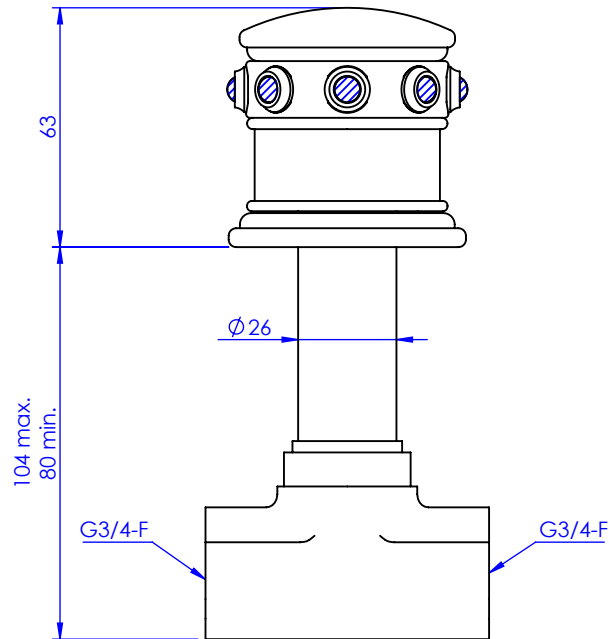

Collection : Royal

Robinet d'arrêt 3/4" mural, 1/4 de tour, Droite (Froid).

Wall mounted valve 3/4", 1/4 turn, Right (Cold).

Ref : S169-229C Noir Portoro / Black Portoro
Ref : S170-229C Blanc Carrara / White Carrara
Ref : S171-229C Sodalite bleue / Blue Sodalite
Ref : S172-229C Aventurine verte / Green Aventurine
Ref : S173-229C Jaspe rouge / Red Jasper
Ref : S174-229C Onyx rose / Pink Onyx
Ref : S175-229C Gris Bardiglio / Grey Bardiglio

Débit / Flow rate : 36 l/min (sous 3 bars).
Pression maxi / max pressure : 5 bars.

\varnothing de perçage recommandé.
 \varnothing recommended drilling.

Informations :

Fournie avec tête céramique 1/4 de tour. / Provided with ceramic cartridge 1/4 turn.