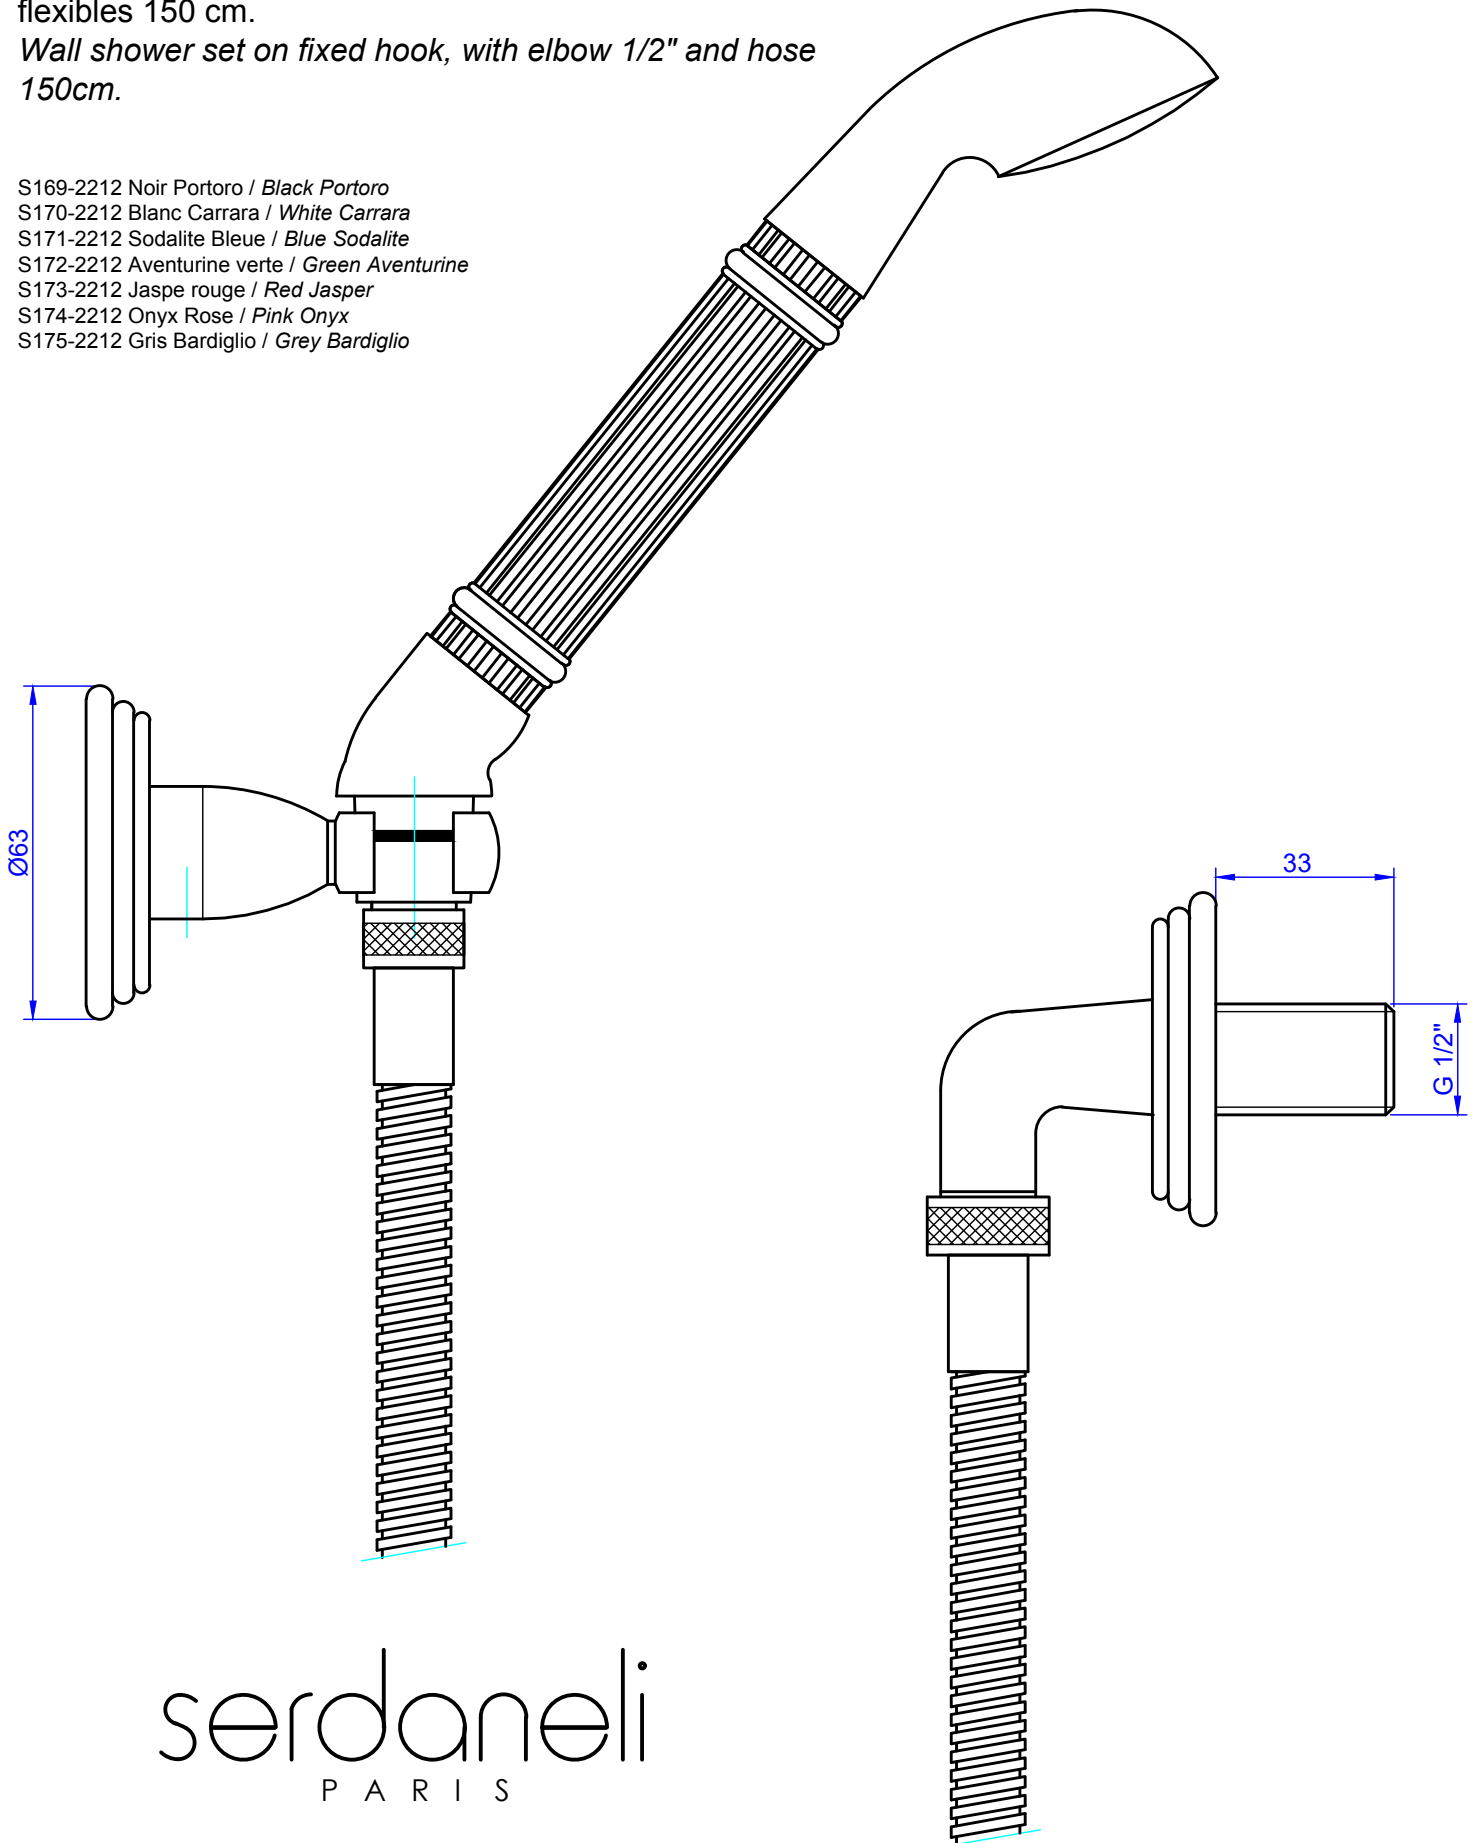

Collection : Royal

Douchette avec crochet fixe, avec sortie coudée 1/2" et flexibles 150 cm.

Wall shower set on fixed hook, with elbow 1/2" and hose 150cm.

- S169-2212 Noir Portoro / *Black Portoro*
- S170-2212 Blanc Carrara / *White Carrara*
- S171-2212 Sodalite Bleue / *Blue Sodalite*
- S172-2212 Aventurine verte / *Green Aventurine*
- S173-2212 Jaspe rouge / *Red Jasper*
- S174-2212 Onyx Rose / *Pink Onyx*
- S175-2212 Gris Bardiglio / *Grey Bardiglio*