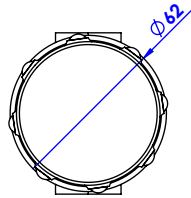

Collection : Royal

Robinet d'arrêt 1/2" mural, 1/4 de tour, droite (Froid).

Wall mounted valve 1/2", 1/4 turn right (Cold).

- Ref : S169-128C Noir Portoro / Black Portoro
- Ref : S170-128C Blanc Carrara / White Carrara
- Ref : S171-128C Sodalite bleue / blue Sodalite
- Ref : S172-128C Aventurine verte / Green Aventurine
- Ref : S173-128C Jaspe rouge / Red Jasper
- Ref : S174-128C Onyx rose / Pink Onyx
- Ref : S175-128C Gris Bardiglio / Grey Bardiglio

Débit / Flow rate : 21 l/min (sous 3 bars).
Pression maxi / max pressure : 5 bars.

ϕ de perçag recommandé.
 ϕ recommended drilling.

serdaneli
PARIS

04/06/2021 -1