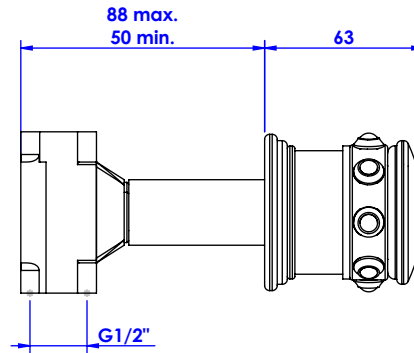

Collection : Royal

Robinet d'arrêt 1/2" mural, 1/4 de tour, droite (Froid).

Wall mounted valve 1/2", 1/4 turn right (Cold).

- Ref : S169-128C Noir Portoro / Black Portoro
- Ref : S170-128C Blanc Carrara / White Carrara
- Ref : S171-128C Sodalite bleue / blue Sodalite
- Ref : S172-128C Aventurine verte / Green Aventurine
- Ref : S173-128C Jaspe rouge / Red Jasper
- Ref : S174-128C Onyx rose / Pink Onyx
- Ref : S175-128C Gris Bardiglio / Grey Bardiglio

Débit / Flow rate : 21 l/min (sous 3 bars).
Pression maxi / max pressure : 5 bars.

ϕ de perçag recommandé.
 ϕ recommended drilling.

serdaneli
PARIS

04/06/2021 -1