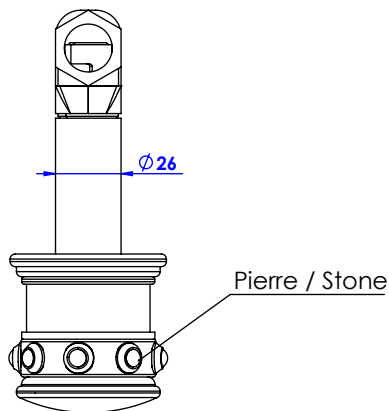

Collection : Royal

Robinet d'arrêt 1/2" mural, 1/4 de tour, droite (Froid).

Wall mounted valve 1/2", 1/4 turn right (Cold).

- Ref : S169-128C Noir Portoro / Black Portoro
- Ref : S170-128C Blanc Carrara / White Carrara
- Ref : S171-128C Sodalite bleue / blue Sodalite
- Ref : S172-128C Aventurine verte / Green Aventurine
- Ref : S173-128C Jaspe rouge / Red Jasper
- Ref : S174-128C Onyx rose / Pink Onyx
- Ref : S175-128C Gris Bardiglio / Grey Bardiglio

Débit / Flow rate : 21 l/min (sous 3 bars).
Pression maxi / max pressure : 5 bars.

ϕ de perçag recommandé.
 ϕ recommended drilling.

serdaneli
PARIS

04/06/2021 -1