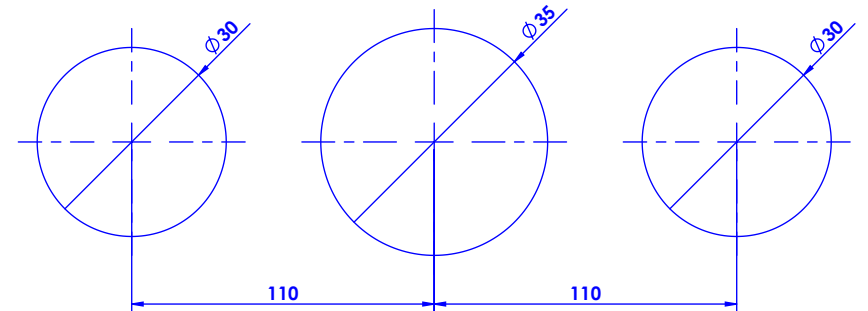

Collection : Princesse cristal

Mélangeur de lavabo 3 trous, avec flexibles et vidage.

3-hole basin mixer, hoses and connections.

Ref : S161-1301 Clair / Clear
Ref : S162-1301 Satiné / Satin

Débit / Flow rate : ...l/min (sous 3 bars).
Pression maxi / max pressure : 5 bars.

*ø de perçage et entraxe recommandés.
ø recommended drilling and centre distances.*

Informations :

Fournie avec tête céramique 1/4 de tour. / Provided with ceramic cartridge 1/4 turn.

Raccordement par flexibles inox tressés (lg 300mm). / Connected by stainless steel hoses (lg 11,80 inch)