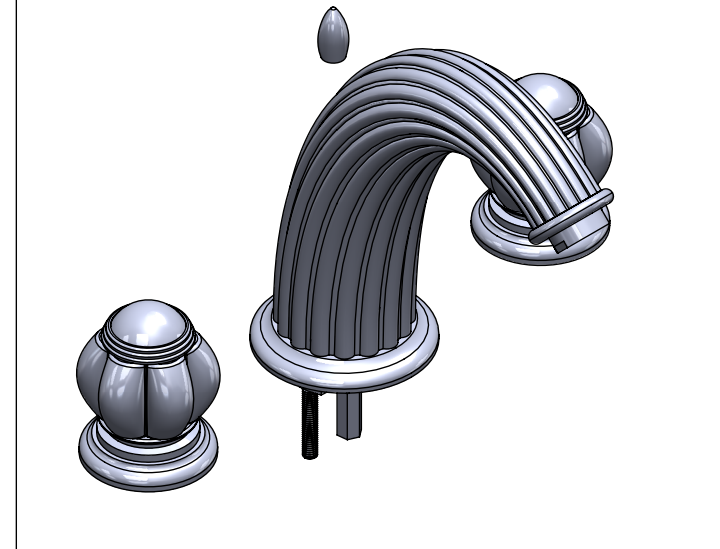

Collection : Princesse cristal

Mélangeur de lavabo 3 trous, avec flexibles et vidage.

3-hole basin mixer, hoses and connections.

Ref : S161-1301 Clair / Clear
Ref : S162-1301 Satiné / Satin

Débit / Flow rate : ...l/min (sous 3 bars).
Pression maxi / max pressure : 5 bars.

*ø de perçage et entraxe recommandés.
ø recommended drilling and centre distances.*

Informations :

Fournie avec tête céramique 1/4 de tour. / Provided with ceramic cartridge 1/4 turn.

Raccordement par flexibles inox tressés (lg 300mm). / Connected by stainless steel hoses (lg 11,80 inch)