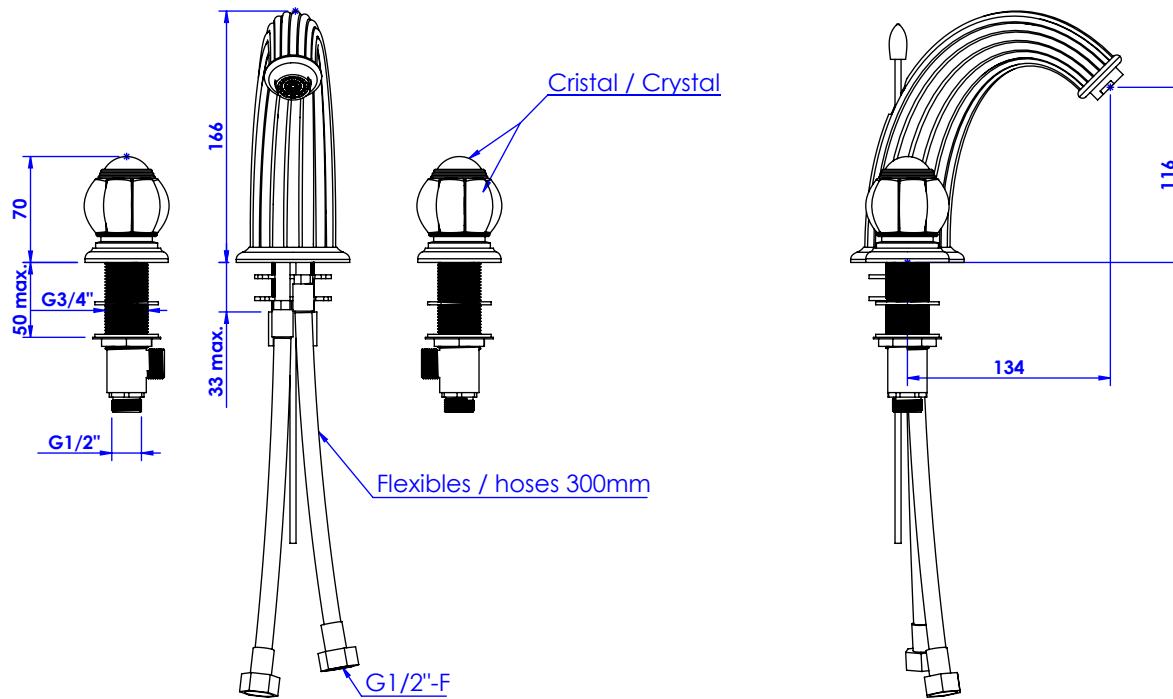

Collection : Princesse cristal

Mélangeur de lavabo 3 trous, avec flexibles et vidage.

3-hole basin mixer, hoses and connections.

Ref : S161-1301 Clair / Clear
Ref : S162-1301 Satiné / Satin

Débit / Flow rate : ...l/min (sous 3 bars).
Pression maxi / max pressure : 5 bars.

*ø de perçage et entraxe recommandés.
ø recommended drilling and centre distances.*

Informations :

Fournie avec tête céramique 1/4 de tour. / Provided with ceramic cartridge 1/4 turn.

Raccordement par flexibles inox tressés (lg 300mm). / Connected by stainless steel hoses (lg 11,80 inch)