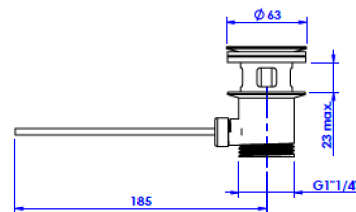

Collection : Princesse cristal

Mélangeur de lavabo 3 trous, avec flexibles et vidage.

3-hole basin mixer, hoses and connections.

Ref : S161-1301 Clair / Clear
Ref : S162-1301 Satiné / Satin

Débit / Flow rate : ...l/min (sous 3 bars).
Pression maxi / max pressure : 5 bars.

*ø de perçage et entraxe recommandés.
ø recommended drilling and centre distances.*

Informations :

Fournie avec tête céramique 1/4 de tour. / Provided with ceramic cartridge 1/4 turn.

Raccordement par flexibles inox tressés (lg 300mm). / Connected by stainless steel hoses (lg 11,80 inch)