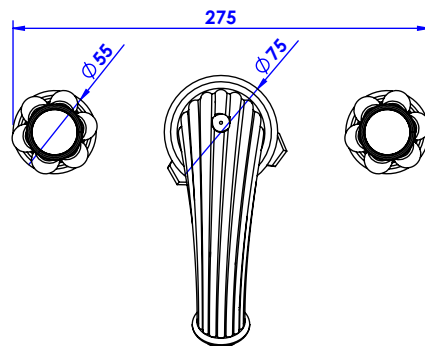

Collection : Princesse cristal

Mélangeur de lavabo 3 trous, avec flexibles et vidage.

3-hole basin mixer, hoses and connections.

Ref : S161-1301 Clair / Clear
Ref : S162-1301 Satiné / Satin

Débit / Flow rate : ...l/min (sous 3 bars).
Pression maxi / max pressure : 5 bars.

*ø de perçage et entraxe recommandés.
ø recommended drilling and centre distances.*

Informations :

Fournie avec tête céramique 1/4 de tour. / Provided with ceramic cartridge 1/4 turn.

Raccordement par flexibles inox tressés (lg 300mm). / Connected by stainless steel hoses (lg 11,80 inch)