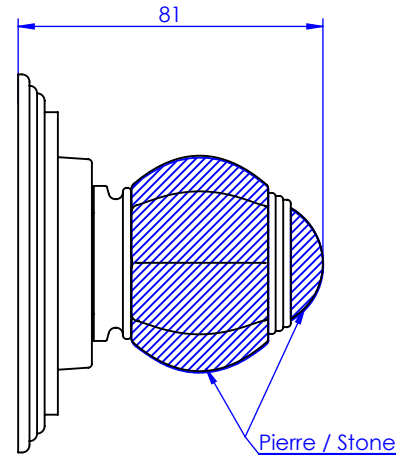

Collection : Princesse pierre

Plaque ronde et bouton ø100 mm pour centrale réf. T0.

Round trim set and knob ø100mm for thermostatic mixer ref. T0.

Ref : S153-4R0 Noir Portoro / Black Portoro
Ref : S154-4R0 Blanc Carrara / White Carrara
Ref : S155-4R0 Sodalite bleue / Blue Sodalite
Ref : S156-4R0 Aventurine verte / Green Aventurine
Ref : S157-4R0 Jaspe rouge / Red Jasper
Ref : S158-4R0 Onyx rose / Pink Onyx
Ref : S159-4R0 Gris Bardiglio / Grey Bardiglio

Informations :
Pour les percements voir le dessin technique de la partie technique.
For diameter of drillings, see the technical drawing of technical parts.

serdaneli
PARIS

26/04/2022-1