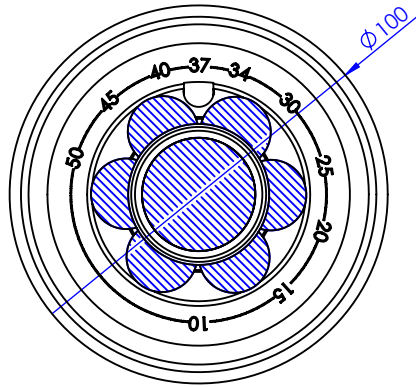

Collection : Princesse pierre

Plaque ronde et bouton ø100 mm pour centrale réf. T0.

Round trim set and knob ø100mm for thermostatic mixer ref. T0.

Ref : S153-4R0 Noir Portoro / Black Portoro
Ref : S154-4R0 Blanc Carrara / White Carrara
Ref : S155-4R0 Sodalite bleue / Blue Sodalite
Ref : S156-4R0 Aventurine verte / Green Aventurine
Ref : S157-4R0 Jaspe rouge / Red Jasper
Ref : S158-4R0 Onyx rose / Pink Onyx
Ref : S159-4R0 Gris Bardiglio / Grey Bardiglio

Informations :
Pour les percements voir le dessin technique de la partie technique.
For diameter of drillings, see the technical drawing of technical parts.

serdaneli
PARIS

26/04/2022-1