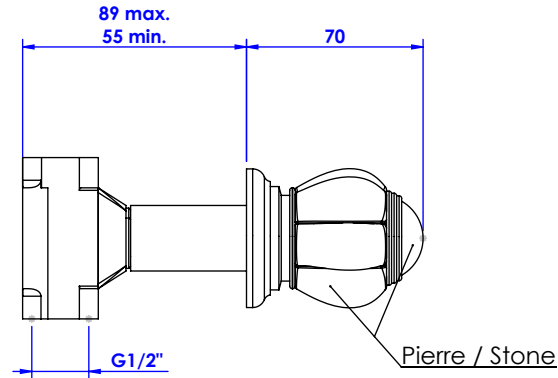

**Collection : Princesse pierre**

**Robinet d'arrêt 1/2" mural, 1/4 de tour, droite (Froid).**

**Wall mounted valve 1/2", 1/4 turn right (Cold).**

- Ref : S153-428C Noir Portoro / Black Portoro
- Ref : S154-428C Blanc Carrara / White Carrara
- Ref : S155-428C Sodalite bleue / blue Sodalite
- Ref : S156-428C Aventurine verte / Green Aventurine
- Ref : S157-428C Jaspe rouge / Red Jasper
- Ref : S158-428C Onyx rose / Pink Onyx
- Ref : S159-428C Gris Bardiglio / Grey Bardiglio

**Débit / Flow rate : 21 l/min (sous 3 bars).**  
**Pression maxi / max pressure : 5 bars.**

ø de perçage recommandé.  
ø recommended drilling.

**serdaneli**  
PARIS

04/06/2021-1