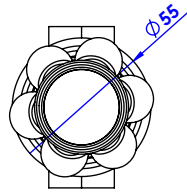

**Collection : Princesse pierre**

**Robinet d'arrêt 1/2" mural, 1/4 de tour, droite (Froid).**

**Wall mounted valve 1/2", 1/4 turn right (Cold).**

- Ref : S153-428C Noir Portoro / Black Portoro
- Ref : S154-428C Blanc Carrara / White Carrara
- Ref : S155-428C Sodalite bleue / blue Sodalite
- Ref : S156-428C Aventurine verte / Green Aventurine
- Ref : S157-428C Jaspe rouge / Red Jasper
- Ref : S158-428C Onyx rose / Pink Onyx
- Ref : S159-428C Gris Bardiglio / Grey Bardiglio

**Débit / Flow rate : 21 l/min (sous 3 bars).**  
**Pression maxi / max pressure : 5 bars.**

ø de perçage recommandé.  
ø recommended drilling.

**serdaneli**  
PARIS

04/06/2021-1