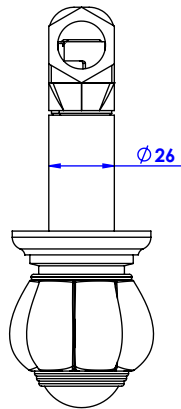

**Collection : Princesse pierre**

**Robinet d'arrêt 1/2" mural, 1/4 de tour, droite (Froid).**

**Wall mounted valve 1/2", 1/4 turn right (Cold).**

- Ref : S153-428C Noir Portoro / Black Portoro
- Ref : S154-428C Blanc Carrara / White Carrara
- Ref : S155-428C Sodalite bleue / blue Sodalite
- Ref : S156-428C Aventurine verte / Green Aventurine
- Ref : S157-428C Jaspe rouge / Red Jasper
- Ref : S158-428C Onyx rose / Pink Onyx
- Ref : S159-428C Gris Bardiglio / Grey Bardiglio

**Débit / Flow rate : 21 l/min (sous 3 bars).**  
**Pression maxi / max pressure : 5 bars.**

ø de perçage recommandé.  
ø recommended drilling.

**serdaneli**  
PARIS

04/06/2021-1