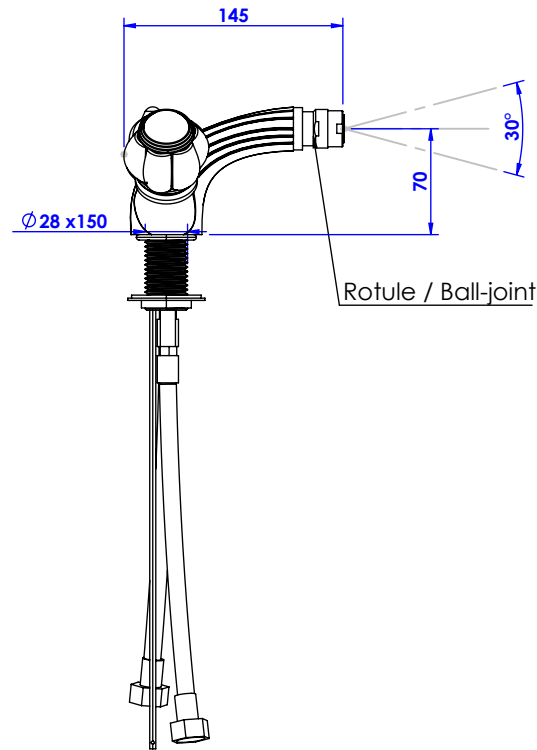

Collection : Princesse pierre

Monotrou bidet avec flexibles et vidage.
Single hole bidet mixer, hoses and waste.

Ref : S153-4101 Noir Portoro / Black Portoro
Ref : S154-4101 Blanc Carrara / White Carrara
Ref : S155-4101 Sodalite bleue / blue Sodalite
Ref : S156-4101 Aventurine verte / Green Aventurine
Ref : S157-4101 Jaspe rouge / Red Jasper
Ref : S158-4101 Onyx rose / Pink Onyx
Ref : S159-4101 Gris Bardiglio / Grey Bardiglio

Débit / Flow rate : 18 l/min (sous 3 bars).
Pression maxi / max pressure : 5 bars.

ϕ de perçage recommandé.
 ϕ recommended drilling.

serdaneli
PARIS

26/05/2021-1