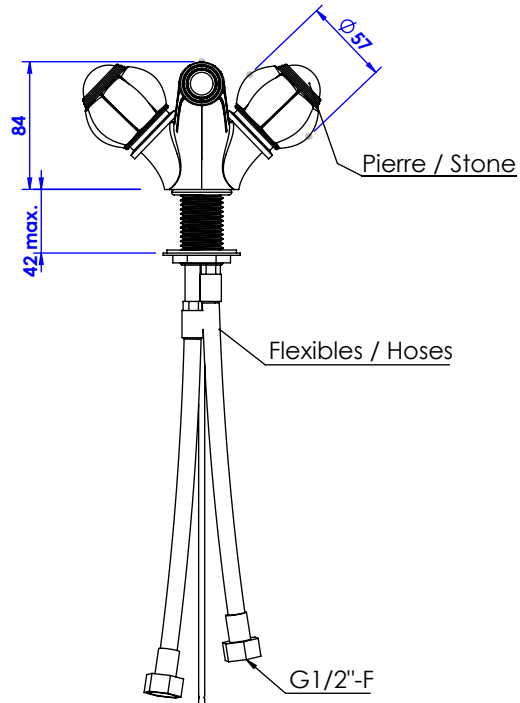

Collection : Princesse pierre

Monotrou bidet avec flexibles et vidage.
Single hole bidet mixer, hoses and waste.

Ref : S153-4101 Noir Portoro / Black Portoro
Ref : S154-4101 Blanc Carrara / White Carrara
Ref : S155-4101 Sodalite bleue / blue Sodalite
Ref : S156-4101 Aventurine verte / Green Aventurine
Ref : S157-4101 Jaspe rouge / Red Jasper
Ref : S158-4101 Onyx rose / Pink Onyx
Ref : S159-4101 Gris Bardiglio / Grey Bardiglio

Débit / Flow rate : 18 l/min (sous 3 bars).
Pression maxi / max pressure : 5 bars.

ϕ de perçage recommandé.
 ϕ recommended drilling.

serdaneli
PARIS

26/05/2021-1