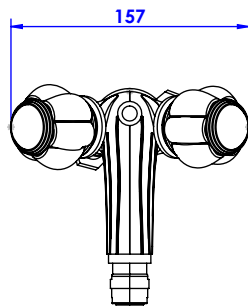

Collection : Princesse pierre

Monotrou bidet avec flexibles et vidage.
Single hole bidet mixer, hoses and waste.

Ref : S153-4101 Noir Portoro / Black Portoro
Ref : S154-4101 Blanc Carrara / White Carrara
Ref : S155-4101 Sodalite bleue / blue Sodalite
Ref : S156-4101 Aventurine verte / Green Aventurine
Ref : S157-4101 Jaspe rouge / Red Jasper
Ref : S158-4101 Onyx rose / Pink Onyx
Ref : S159-4101 Gris Bardiglio / Grey Bardiglio

Débit / Flow rate : 18 l/min (sous 3 bars).
Pression maxi / max pressure : 5 bars.

ϕ de perçage recommandé.
 ϕ recommended drilling.

serdaneli
PARIS

26/05/2021-1