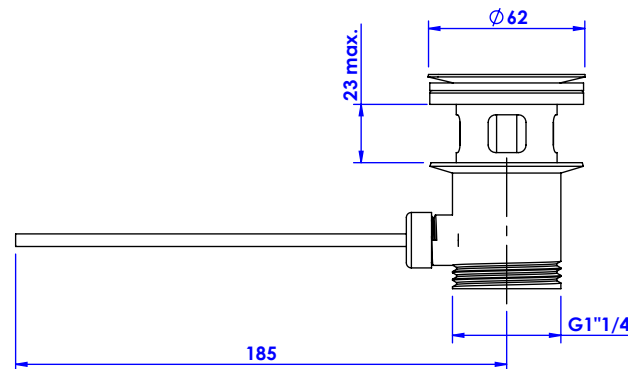

Collection : Princesse pierre

Monotrou bidet avec flexibles et vidage.
Single hole bidet mixer, hoses and waste.

Ref : S153-4101 Noir Portoro / Black Portoro
Ref : S154-4101 Blanc Carrara / White Carrara
Ref : S155-4101 Sodalite bleue / blue Sodalite
Ref : S156-4101 Aventurine verte / Green Aventurine
Ref : S157-4101 Jaspe rouge / Red Jasper
Ref : S158-4101 Onyx rose / Pink Onyx
Ref : S159-4101 Gris Bardiglio / Grey Bardiglio

Débit / Flow rate : 18 l/min (sous 3 bars).
Pression maxi / max pressure : 5 bars.

ϕ de perçage recommandé.
 ϕ recommended drilling.

serdaneli
PARIS

26/05/2021-1