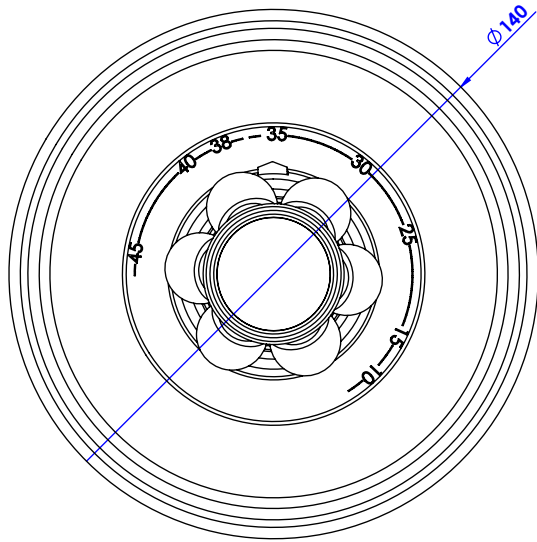

Collection : Princesse pierre

Plaque ronde et bouton ø150mm, pour centrales thermostatiques T1 & T2.

Round trim set ø150mm, for thermostatic mixers T1 & T2.

- Ref : S153-2R1 Noir Portoro / Black Portoro
- Ref : S154-2R1 Blanc Carrara / White Carrara
- Ref : S155-2R1 Sodalite bleue / blue Sodalite
- Ref : S156-2R1 Aventurine verte / Green Aventurine
- Ref : S157-2R1 Jaspe rouge / Red Jasper
- Ref : S158-2R1 Onyx rose / Pink Onyx
- Ref : S159-2R1 Gris Bardiglio / Grey Bardiglio

Informations :

Pour les percements, voir le dessin technique de la partie technique.

For diameter drillings, see the technical drawing of the technical part.

serdaneli
PARIS

04/06/2021-1