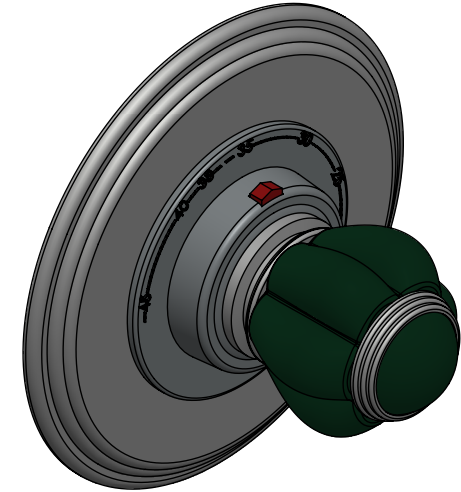

Collection : Princesse pierre

Plaque ronde et bouton ø150mm, pour centrales thermostatiques T1 & T2.

Round trim set ø150mm, for thermostatic mixers T1 & T2.

- Ref : S153-2R1 Noir Portoro / Black Portoro
- Ref : S154-2R1 Blanc Carrara / White Carrara
- Ref : S155-2R1 Sodalite bleue / blue Sodalite
- Ref : S156-2R1 Aventurine verte / Green Aventurine
- Ref : S157-2R1 Jaspe rouge / Red Jasper
- Ref : S158-2R1 Onyx rose / Pink Onyx
- Ref : S159-2R1 Gris Bardiglio / Grey Bardiglio

Informations :

Pour les percements, voir le dessin technique de la partie technique.

For diameter drillings, see the technical drawing of the technical part.

serdaneli
PARIS

04/06/2021-1