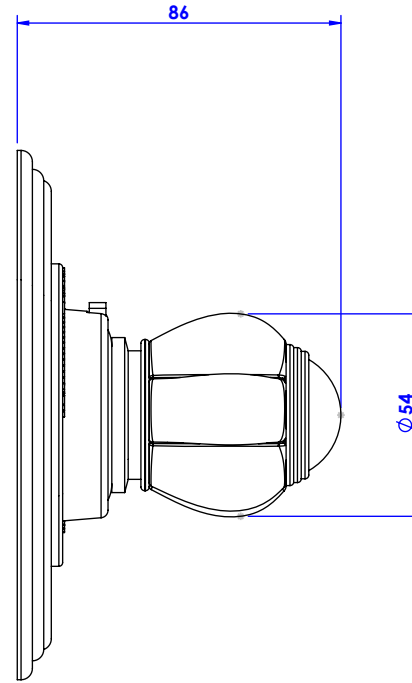

Collection : Princesse pierre

Plaque ronde et bouton ø150mm, pour centrales thermostatiques T1 & T2.

Round trim set ø150mm, for thermostatic mixers T1 & T2.

- Ref : S153-2R1 Noir Portoro / Black Portoro
- Ref : S154-2R1 Blanc Carrara / White Carrara
- Ref : S155-2R1 Sodalite bleue / blue Sodalite
- Ref : S156-2R1 Aventurine verte / Green Aventurine
- Ref : S157-2R1 Jaspe rouge / Red Jasper
- Ref : S158-2R1 Onyx rose / Pink Onyx
- Ref : S159-2R1 Gris Bardiglio / Grey Bardiglio

Informations :

Pour les percements, voir le dessin technique de la partie technique.

For diameter drillings, see the technical drawing of the technical part.

serdaneli
PARIS

04/06/2021-1