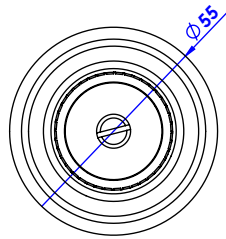

Collection : Princesse pierre

Jet latéral sur rotule orientable - Body jet with ball-joint

Ref : S153-2416 Noir Portoro / Black Portoro
Ref : S154-2416 Blanc Carrara / White Carrara
Ref : S155-2416 Sodalite bleue / blue Sodalite
Ref : S156-2416 Aventurine verte / Green Aventurine
Ref : S157-2416 Jaspe rouge / Red Jasper
Ref : S158-2416 Onyx rose / Pink Onyx
Ref : S159-2416 Gris Bardiglio / Grey Bardiglio

Débit / Flow rate : 10 l/min (sous 3 bars).
Pression maxi / max pressure : 5 bars.

ϕ de perçage recommandé.
 ϕ recommended drilling.

serdaneli
PARIS

04/06/2021-1