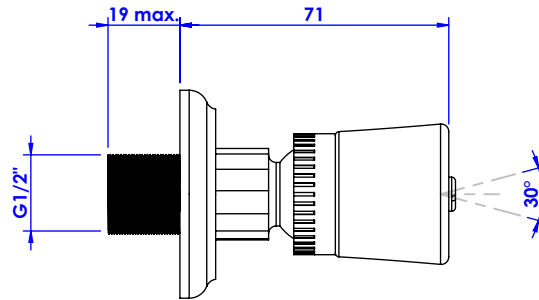

Collection : Princesse pierre

Jet latéral sur rotule orientable - Body jet with ball-joint

Ref : S153-2416 Noir Portoro / Black Portoro
Ref : S154-2416 Blanc Carrara / White Carrara
Ref : S155-2416 Sodalite bleue / blue Sodalite
Ref : S156-2416 Aventurine verte / Green Aventurine
Ref : S157-2416 Jaspe rouge / Red Jasper
Ref : S158-2416 Onyx rose / Pink Onyx
Ref : S159-2416 Gris Bardiglio / Grey Bardiglio

Débit / Flow rate : 10 l/min (sous 3 bars).
Pression maxi / max pressure : 5 bars.

ϕ de perçage recommandé.
 ϕ recommended drilling.

serdaneli
PARIS

04/06/2021-1