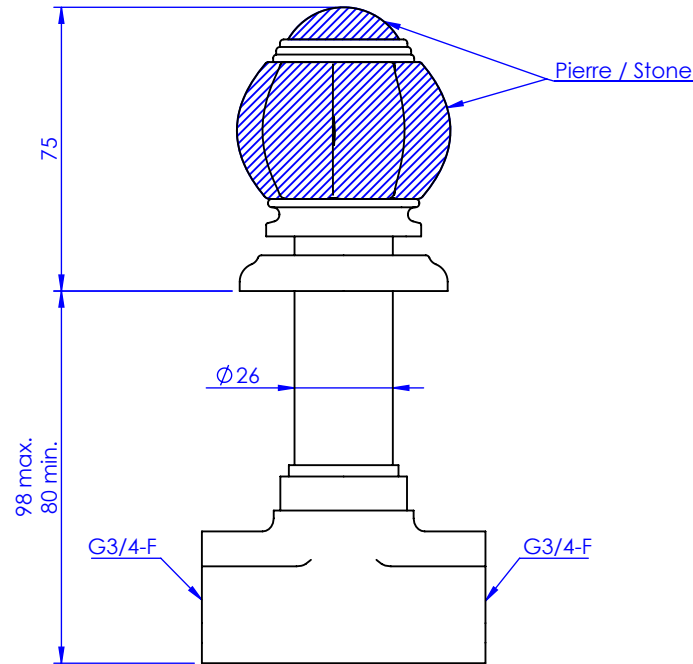

Collection : Princesse pierre

Robinet d'arrêt 3/4" mural, 1/4 de tour, Droite (Froid).

Wall mounted valve 3/4", 1/4 turn, Right (Cold).

Ref : S153-229C Noir Portoro / Black Portoro
Ref : S154-229C Blanc Carrara / White Carrara
Ref : S155-229C Sodalite bleue / Blue Sodalite
Ref : S156-229C Aventurine verte / Green Aventurine
Ref : S157-229C Jaspe rouge / Red Jasper
Ref : S158-229C Onyx rose / Pink Onyx
Ref : S159-229C Gris Bardiglio / Grey Bardiglio

Débit / Flow rate : 36 l/min (sous 3 bars).
Pression maxi / max pressure : 5 bars.

\varnothing de perçage recommandé.
 \varnothing recommended drilling.

Informations :

Fournie avec tête céramique 1/4 de tour. / Provided with ceramic cartridge 1/4 turn.