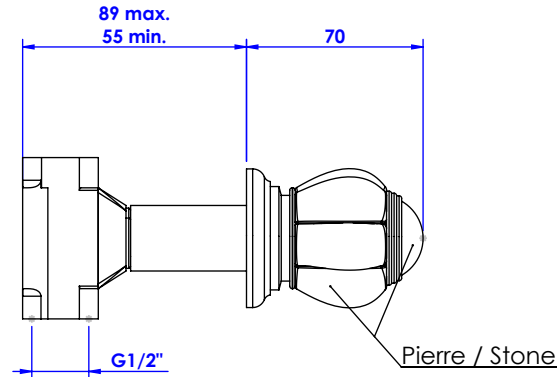

Collection : Princesse pierre

Robinet d'arrêt 1/2" mural, 1/4 de tour, droite (Froid).

Wall mounted valve 1/2", 1/4 turn right (Cold).

- Ref : S153-228C Noir Portoro / Black Portoro
- Ref : S154-228C Blanc Carrara / White Carrara
- Ref : S155-228C Sodalite bleue / blue Sodalite
- Ref : S156-228C Aventurine verte / Green Aventurine
- Ref : S157-228C Jaspe rouge / Red Jasper
- Ref : S158-228C Onyx rose / Pink Onyx
- Ref : S159-228C Gris Bardiglio / Grey Bardiglio

Débit / Flow rate : 21 l/min (sous 3 bars).
Pression maxi / max pressure : 5 bars.

ø de perçage recommandé.
ø recommended drilling.

serdaneli
PARIS

04/06/2021-1