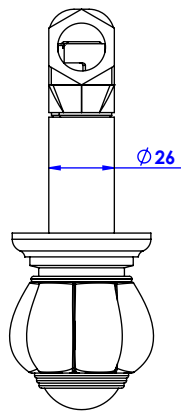

Collection : Princesse pierre

Robinet d'arrêt 1/2" mural, 1/4 de tour, droite (Froid).

Wall mounted valve 1/2", 1/4 turn right (Cold).

- Ref : S153-228C Noir Portoro / Black Portoro
- Ref : S154-228C Blanc Carrara / White Carrara
- Ref : S155-228C Sodalite bleue / blue Sodalite
- Ref : S156-228C Aventurine verte / Green Aventurine
- Ref : S157-228C Jaspe rouge / Red Jasper
- Ref : S158-228C Onyx rose / Pink Onyx
- Ref : S159-228C Gris Bardiglio / Grey Bardiglio

Débit / Flow rate : 21 l/min (sous 3 bars).
Pression maxi / max pressure : 5 bars.

ø de perçage recommandé.
ø recommended drilling.

serdaneli
PARIS

04/06/2021-1