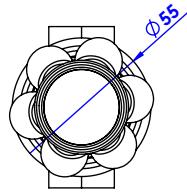

Collection : Princesse pierre

Robinet d'arrêt 1/2" mural, 1/4 de tour, droite (Froid).

Wall mounted valve 1/2", 1/4 turn right (Cold).

- Ref : S153-228C Noir Portoro / Black Portoro
- Ref : S154-228C Blanc Carrara / White Carrara
- Ref : S155-228C Sodalite bleue / blue Sodalite
- Ref : S156-228C Aventurine verte / Green Aventurine
- Ref : S157-228C Jaspe rouge / Red Jasper
- Ref : S158-228C Onyx rose / Pink Onyx
- Ref : S159-228C Gris Bardiglio / Grey Bardiglio

Débit / Flow rate : 21 l/min (sous 3 bars).
Pression maxi / max pressure : 5 bars.

ø de perçage recommandé.
ø recommended drilling.

serdaneli
PARIS

04/06/2021-1