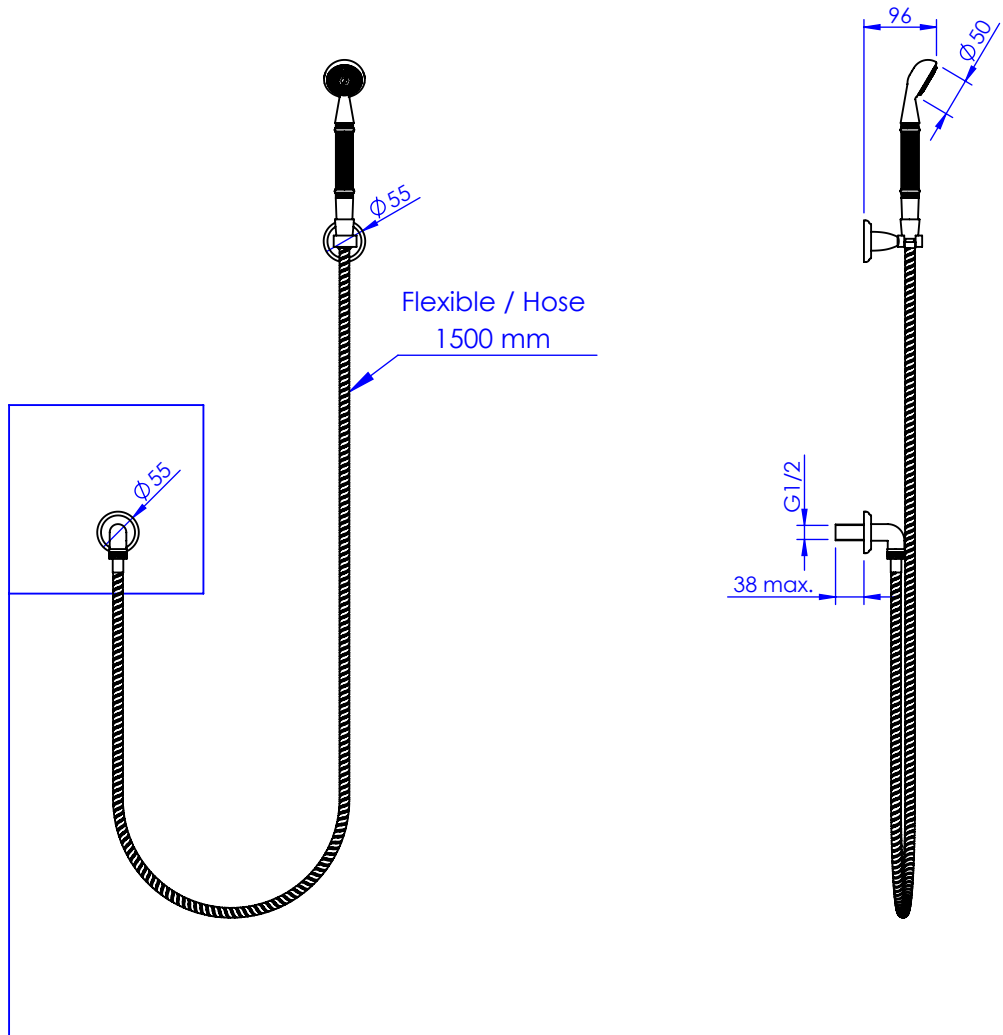

Collection : Princesse Pierre

Douche avec crochet fixe, avec sortie coudée 1/2" et flexible 150cm.

Wall shower set on fixed hook, with elbow 1/2" and hose 150cm.

- Ref : S153-2212 Noir Portoro / Black Portoro
- Ref : S154-2212 Blanc Carrara / White Carrara
- Ref : S155-2212 Sodalite bleue / Blue Sodalite
- Ref : S156-2212 Aventurine verte / Green Aventurine
- Ref : S157-2212 Jaspe rouge / Red Jasper
- Ref : S158-2212 Onyx rose / Pink Onyx
- Ref : S159-2212 Gris Bardiglio / Grey Bardiglio

Débit / Flow rate : 12 l/min (sous 3 bars).
Pression maxi / max pressure : 5 bars.

ø de perçage recommandé.
ø recommended drilling.

serdaneli
PARIS

29/04/2022-1