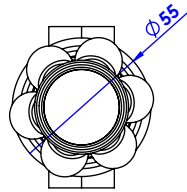

Collection : Princesse pierre

Robinet d'arrêt 1/2" mural, 1/4 de tour, droite (Froid).

Wall mounted valve 1/2", 1/4 turn right (Cold).

- Ref : S153-128C Noir Portoro / Black Portoro
- Ref : S154-128C Blanc Carrara / White Carrara
- Ref : S155-128C Sodalite bleue / blue Sodalite
- Ref : S156-128C Aventurine verte / Green Aventurine
- Ref : S157-128C Jaspe rouge / Red Jasper
- Ref : S158-128C Onyx rose / Pink Onyx
- Ref : S159-128C Gris Bardiglio / Grey Bardiglio

Débit / Flow rate : 21 l/min (sous 3 bars).
Pression maxi / max pressure : 5 bars.

ø de perçage recommandé.
ø recommended drilling.

serdaneli
PARIS

04/06/2021-1