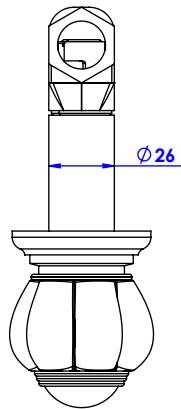

Collection : Princesse pierre

Robinet d'arrêt 1/2" mural, 1/4 de tour, droite (Froid).

Wall mounted valve 1/2", 1/4 turn right (Cold).

- Ref : S153-128C Noir Portoro / Black Portoro
- Ref : S154-128C Blanc Carrara / White Carrara
- Ref : S155-128C Sodalite bleue / blue Sodalite
- Ref : S156-128C Aventurine verte / Green Aventurine
- Ref : S157-128C Jaspe rouge / Red Jasper
- Ref : S158-128C Onyx rose / Pink Onyx
- Ref : S159-128C Gris Bardiglio / Grey Bardiglio

Débit / Flow rate : 21 l/min (sous 3 bars).
Pression maxi / max pressure : 5 bars.

ø de perçage recommandé.
ø recommended drilling.

serdaneli
PARIS

04/06/2021-1