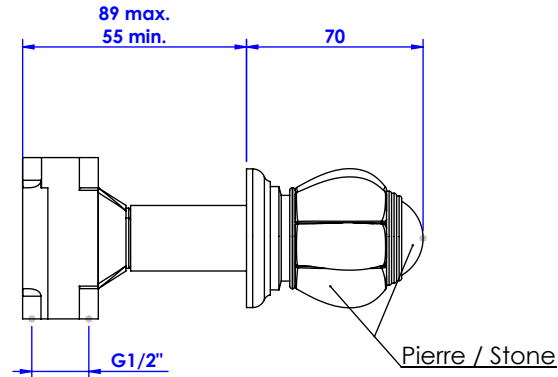

Collection : Princesse pierre

Robinet d'arrêt 1/2" mural, 1/4 de tour, droite (Froid).

Wall mounted valve 1/2", 1/4 turn right (Cold).

- Ref : S153-128C Noir Portoro / Black Portoro
- Ref : S154-128C Blanc Carrara / White Carrara
- Ref : S155-128C Sodalite bleue / blue Sodalite
- Ref : S156-128C Aventurine verte / Green Aventurine
- Ref : S157-128C Jaspe rouge / Red Jasper
- Ref : S158-128C Onyx rose / Pink Onyx
- Ref : S159-128C Gris Bardiglio / Grey Bardiglio

Débit / Flow rate : 21 l/min (sous 3 bars).
Pression maxi / max pressure : 5 bars.

ø de perçage recommandé.
ø recommended drilling.

serdaneli
PARIS

04/06/2021-1