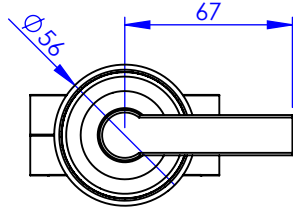

**Collection : Quadrille prestige à manettes / With lever handles**

**Robinet d'arrêt 1/2" mural, 1/4 de tour, Droite (Froid).**

**Wall mounted valve 1/2", 1/4 turn, Right (Cold).**

Ref :  
S151-128C  
S151-228C  
S151-428C

**Débit / Flow rate : 21 l/min (sous 3 bars).**  
**Pression maxi / max pressure : 5 bars.**

ø de perçage recommandé.  
ø recommended drilling.

serdaneli  
PARIS

09/02/2022-1