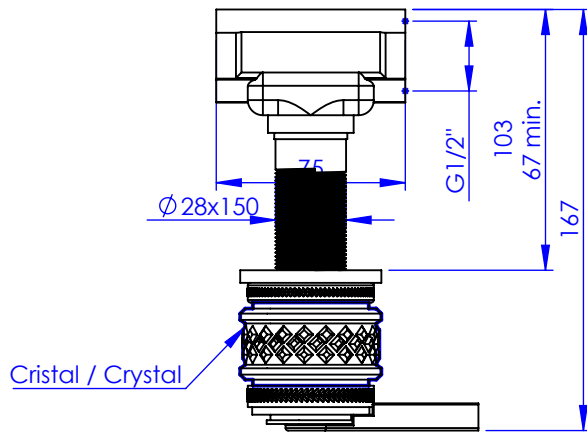

**Collection : Quadrille prestige à manettes / With lever handles**

**Robinet d'arrêt 1/2" mural, 1/4 de tour, Droite (Froid).**

**Wall mounted valve 1/2", 1/4 turn, Right (Cold).**

Ref :  
S151-128C  
S151-228C  
S151-428C

**Débit / Flow rate : 21 l/min (sous 3 bars).**  
**Pression maxi / max pressure : 5 bars.**

ø de perçage recommandé.  
ø recommended drilling.

serdaneli  
PARIS

09/02/2022-1