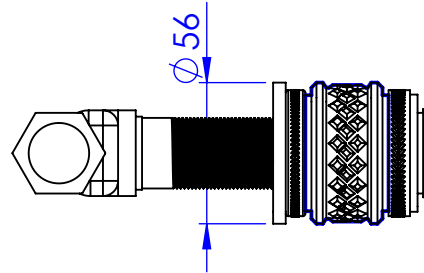

**Collection : Quadrille prestige à manettes / With lever handles**

**Robinet d'arrêt 1/2" mural, 1/4 de tour, Droite (Froid).**

**Wall mounted valve 1/2", 1/4 turn, Right (Cold).**

Ref :  
S151-128C  
S151-228C  
S151-428C

**Débit / Flow rate : 21 l/min (sous 3 bars).**  
**Pression maxi / max pressure : 5 bars.**

ø de perçage recommandé.  
ø recommended drilling.

serdaneli  
PARIS

09/02/2022-1