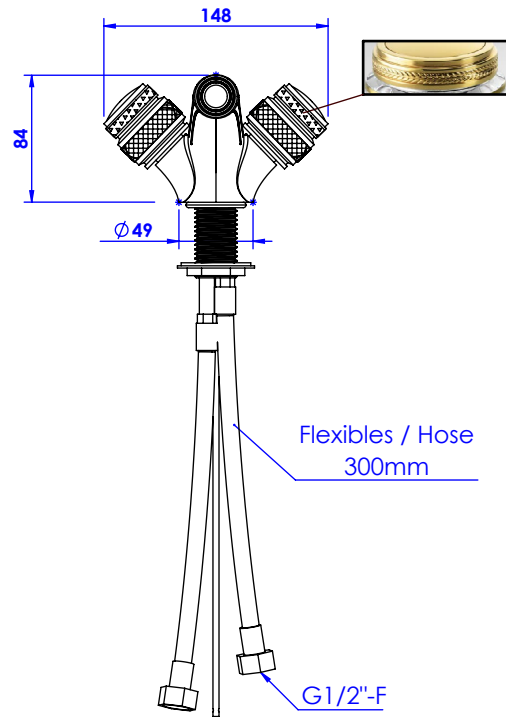

Collection : Quadrille prestige & Quadrille Prestige à manettes

Monotrou bidet avec flexibles et vidage. Single hole bidet mixer, hoses and waste.

Ref :
S150-4101
S151-4101

Débit / Flow rate : ...l/min (sous 3 bars).
Pression maxi / max pressure : 5 bars.

\varnothing de perçage recommandés.
 \varnothing recommended drilling.

Informations :

Fournie avec tête céramique 1/4 de tour. / Provided with ceramic cartridge 1/4 turn.
Raccordement par flexibles inox tressés (lg 300mm). / Connected by stainless steel hoses (lg 11,80 inch)
Vidage fourni (voir fiches techniques.) / Waste included (see technicals drawings.)