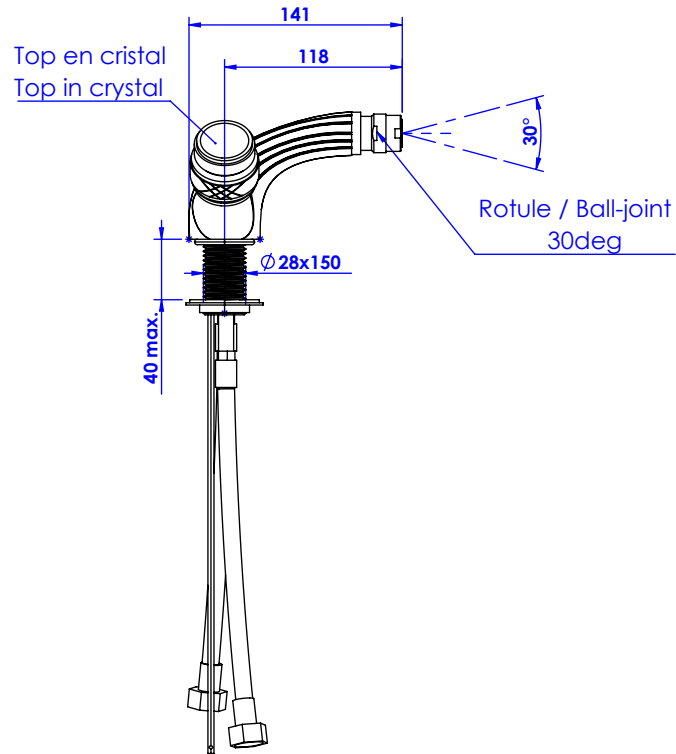

Collection : Quadrille prestige & Quadrille Prestige à manettes

Monotrou bidet avec flexibles et vidage. Single hole bidet mixer, hoses and waste.

Ref :
S150-4101
S151-4101

Débit / Flow rate : ...l/min (sous 3 bars).
Pression maxi / max pressure : 5 bars.

\varnothing de perçage recommandés.
 \varnothing recommended drilling.

Informations :

Fournie avec tête céramique 1/4 de tour. / Provided with ceramic cartridge 1/4 turn.
Raccordement par flexibles inox tressés (lg 300mm). / Connected by stainless steel hoses (lg 11,80 inch)
Vidage fourni (voir fiches techniques.) / Waste included (see technicals drawings.)