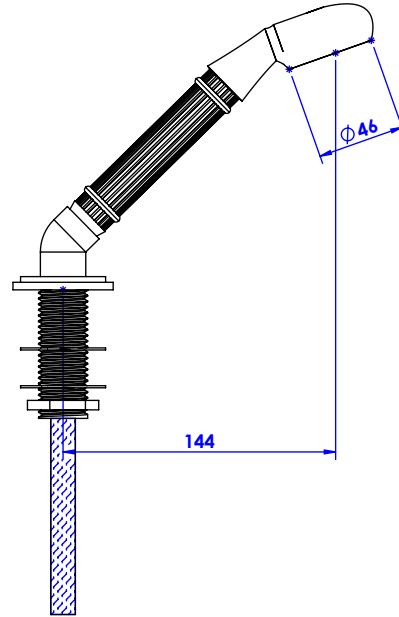

Collections : Quadrille Prestige

Ensemble douche sur gorge avec flexible 200cm.

Rim mounted shower set with a 200cm hose.

Quadrille Prestige

Ref : S150-361

Quadrille Prestige à manettes

Ref : S151-361

Débit / Flow rate : 9 l/min (sous 3 bars).
Pression maxi / max pressure : 5 bars.

ø de perçage recommandé.
ø recommended drilling.

serdaneli
PARIS

26/11/2020-1