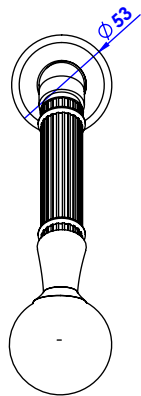

Collections : Quadrille Prestige

Ensemble douche sur gorge avec flexible 200cm.

Rim mounted shower set with a 200cm hose.

Quadrille Prestige

Ref : S150-361

Quadrille Prestige à manettes

Ref : S151-361

Débit / Flow rate : 9 l/min (sous 3 bars).
Pression maxi / max pressure : 5 bars.