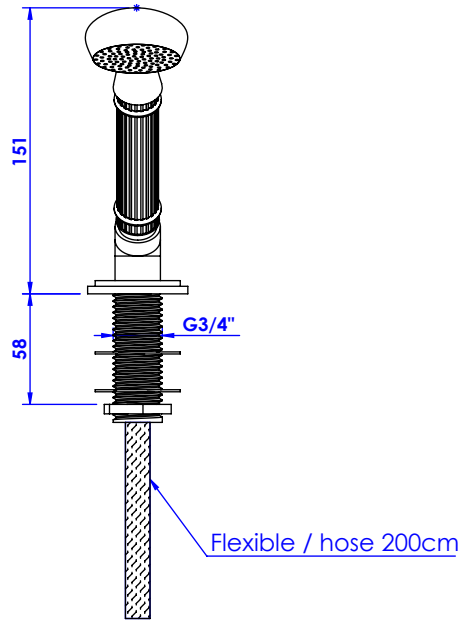

Collections : Quadrille Prestige

Ensemble douche sur gorge avec flexible 200cm.

Rim mounted shower set with a 200cm hose.

Quadrille Prestige

Ref : S150-361

Quadrille Prestige à manettes

Ref : S151-361

Débit / Flow rate : 9 l/min (sous 3 bars).
Pression maxi / max pressure : 5 bars.