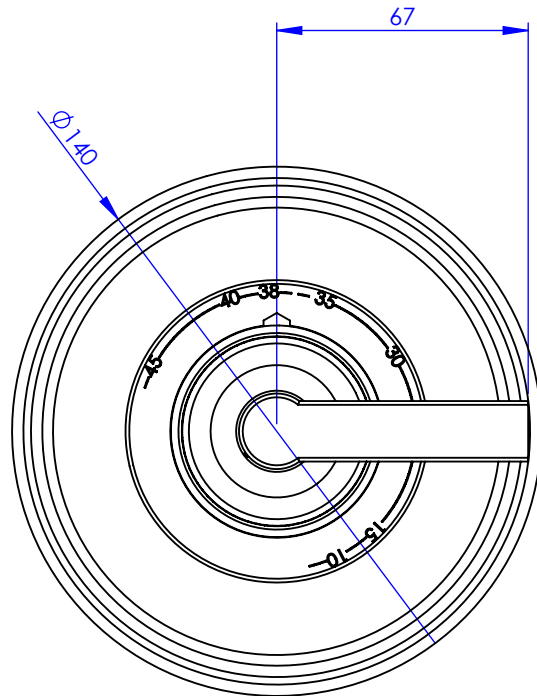

Collection : Quadrille prestige à manettes / With lever handles

Plaque ronde et bouton ø150mm, pour centrales thermostatiques ref. T1 & T2.

Round trim set ø150mm for thermostatic mixers ref T1 & T2.

Ref : S151-2R1