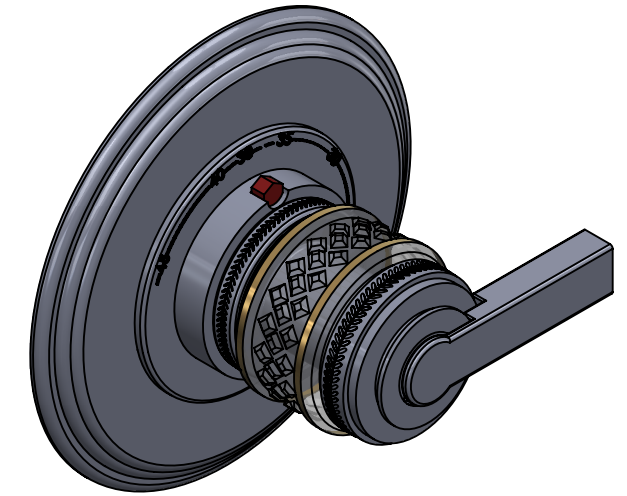

Collection : Quadrille prestige à manettes / With lever handles

Plaque ronde et bouton ø150mm, pour centrales thermostatiques ref. T1 & T2.

Round trim set ø150mm for thermostatic mixers ref T1 & T2.

Ref : S151-2R1