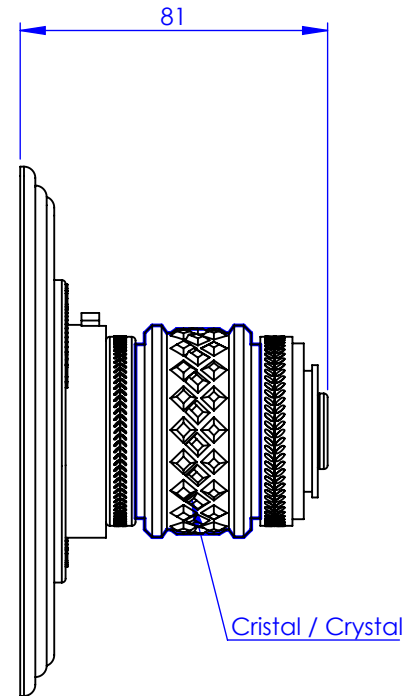

Collection : Quadrille prestige à manettes / With lever handles

Plaque ronde et bouton ø150mm, pour centrales thermostatiques ref. T1 & T2.

Round trim set ø150mm for thermostatic mixers ref T1 & T2.

Ref : S151-2R1