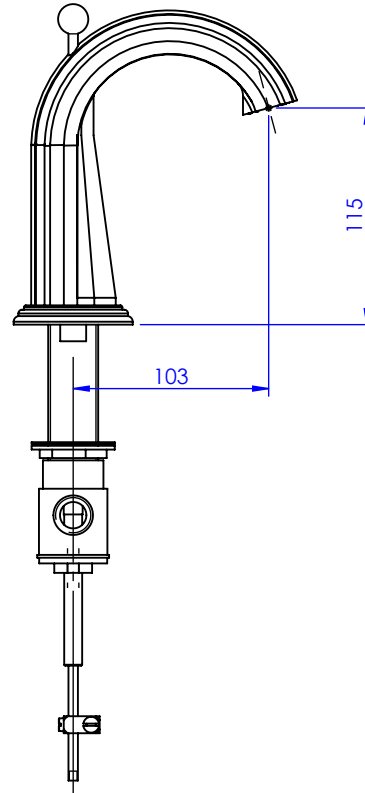

Collections : Sovereign, Trianon, Anfa, Quadrille Prestige, Royal, Chenonceau, Rambouillet, Valençay, Villandry

**Bec de lavabo sur gorge, avec flexible et vidage.
Basin spout, rim mounted with flexible hose.**

Royal
Ref : S169-1S1
Chenonceau
Ref : S177-1S1
Rambouillet
Ref : S179-1S1
Valençay
Ref : S180-1S1

**Débit / Flow rate : ...l/min (sous 3 bars).
Pression maxi / max pressure : 5 bars.**

ø de perçage recommandé.
ø recommended drilling.

Informations :

Raccordement par flexibles inox tressés (lg 300mm). / Connected by stainless steel hoses (lg 11,80 inch)
Vidage fourni (voir fiches techniques.) / Waste included (see technicals drawings.)