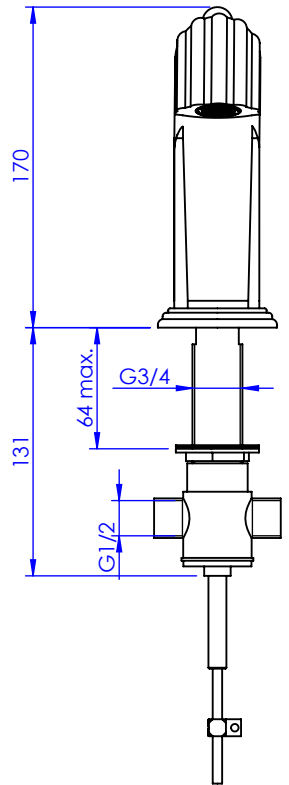

Collections : Sovereign, Trianon, Anfa, Quadrille Prestige, Royal, Chenonceau, Rambouillet, Valençay, Villandry

**Bec de lavabo sur gorge, avec flexible et vidage.
Basin spout, rim mounted with flexible hose.**

Royal
Ref : S169-1S1
Chenonceau
Ref : S177-1S1
Rambouillet
Ref : S179-1S1
Valençay
Ref : S180-1S1

**Débit / Flow rate : ...l/min (sous 3 bars).
Pression maxi / max pressure : 5 bars.**

ø de perçage recommandé.
ø recommended drilling.

Informations :

Raccordement par flexibles inox tressés (lg 300mm). / Connected by stainless steel hoses (lg 11,80 inch)
Vidage fourni (voir fiches techniques.) / Waste included (see technicals drawings.)